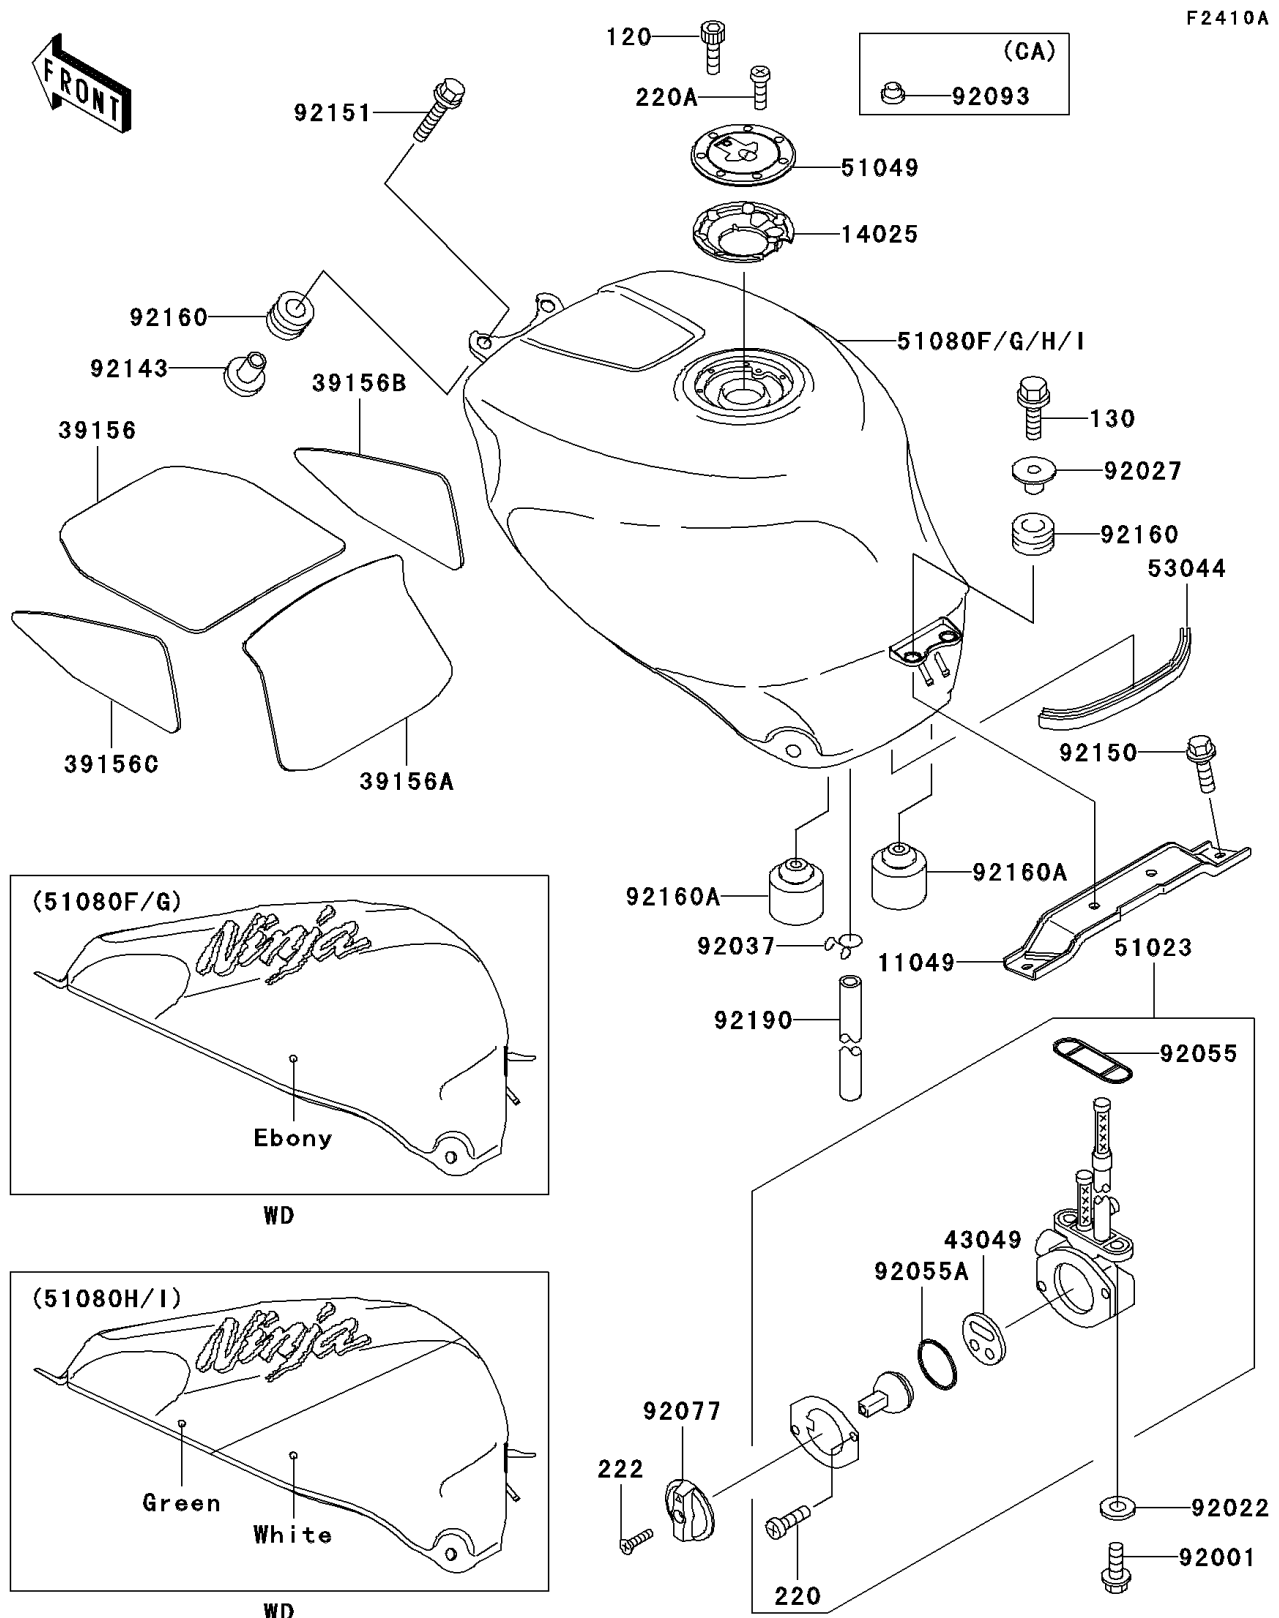

1997 Ninja® ZX™-7R

PARTS DIAGRAM Fuel Tank(ZX750-P2)

1997 Ninja® ZX™-7R

PARTS LIST

Fuel Tank(ZX750-P2)

ITEM NAME

PART NUMBER

QUANTITY
