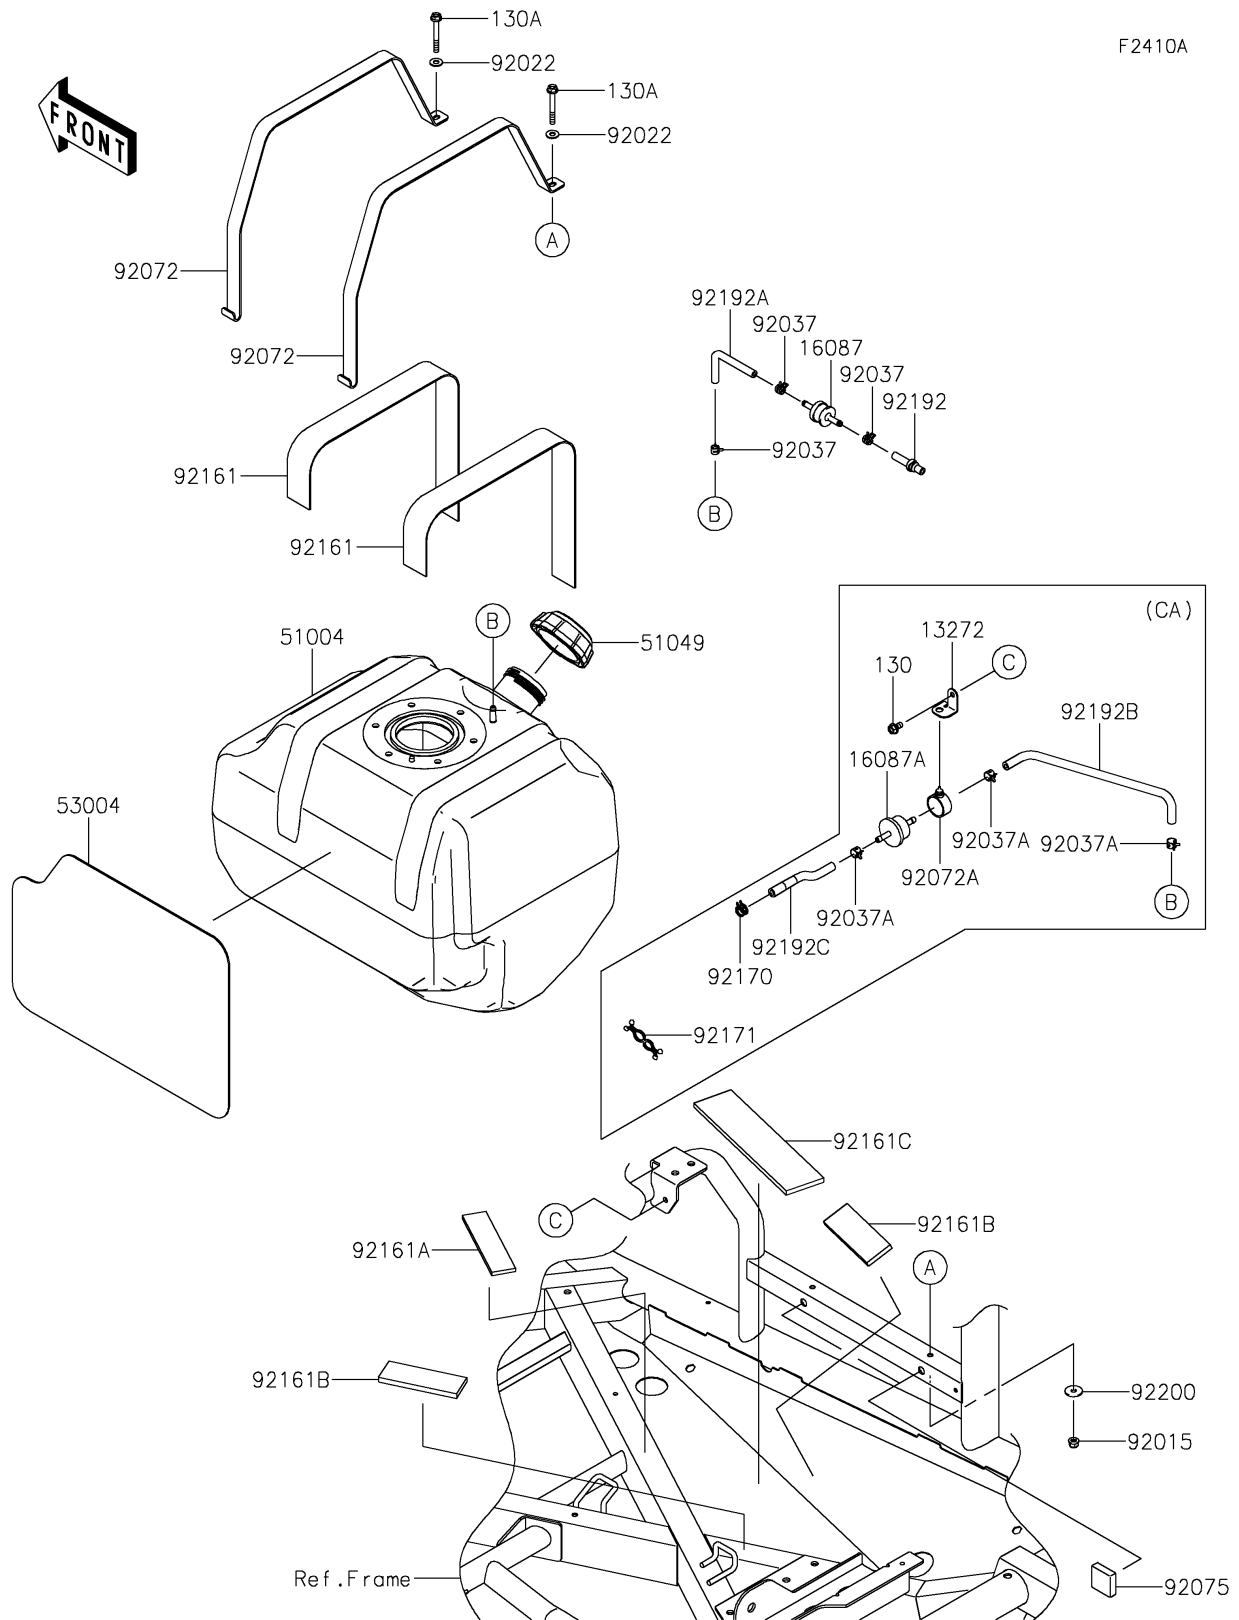

2020 TERYX4™ LE CAMO

PARTS DIAGRAM Fuel Tank(GLF/GLFA)

2020 TERYX4™ LE CAMO

PARTS LIST

Fuel Tank(GLF/GLFA)

ITEM NAME

PART NUMBER

QUANTITY
