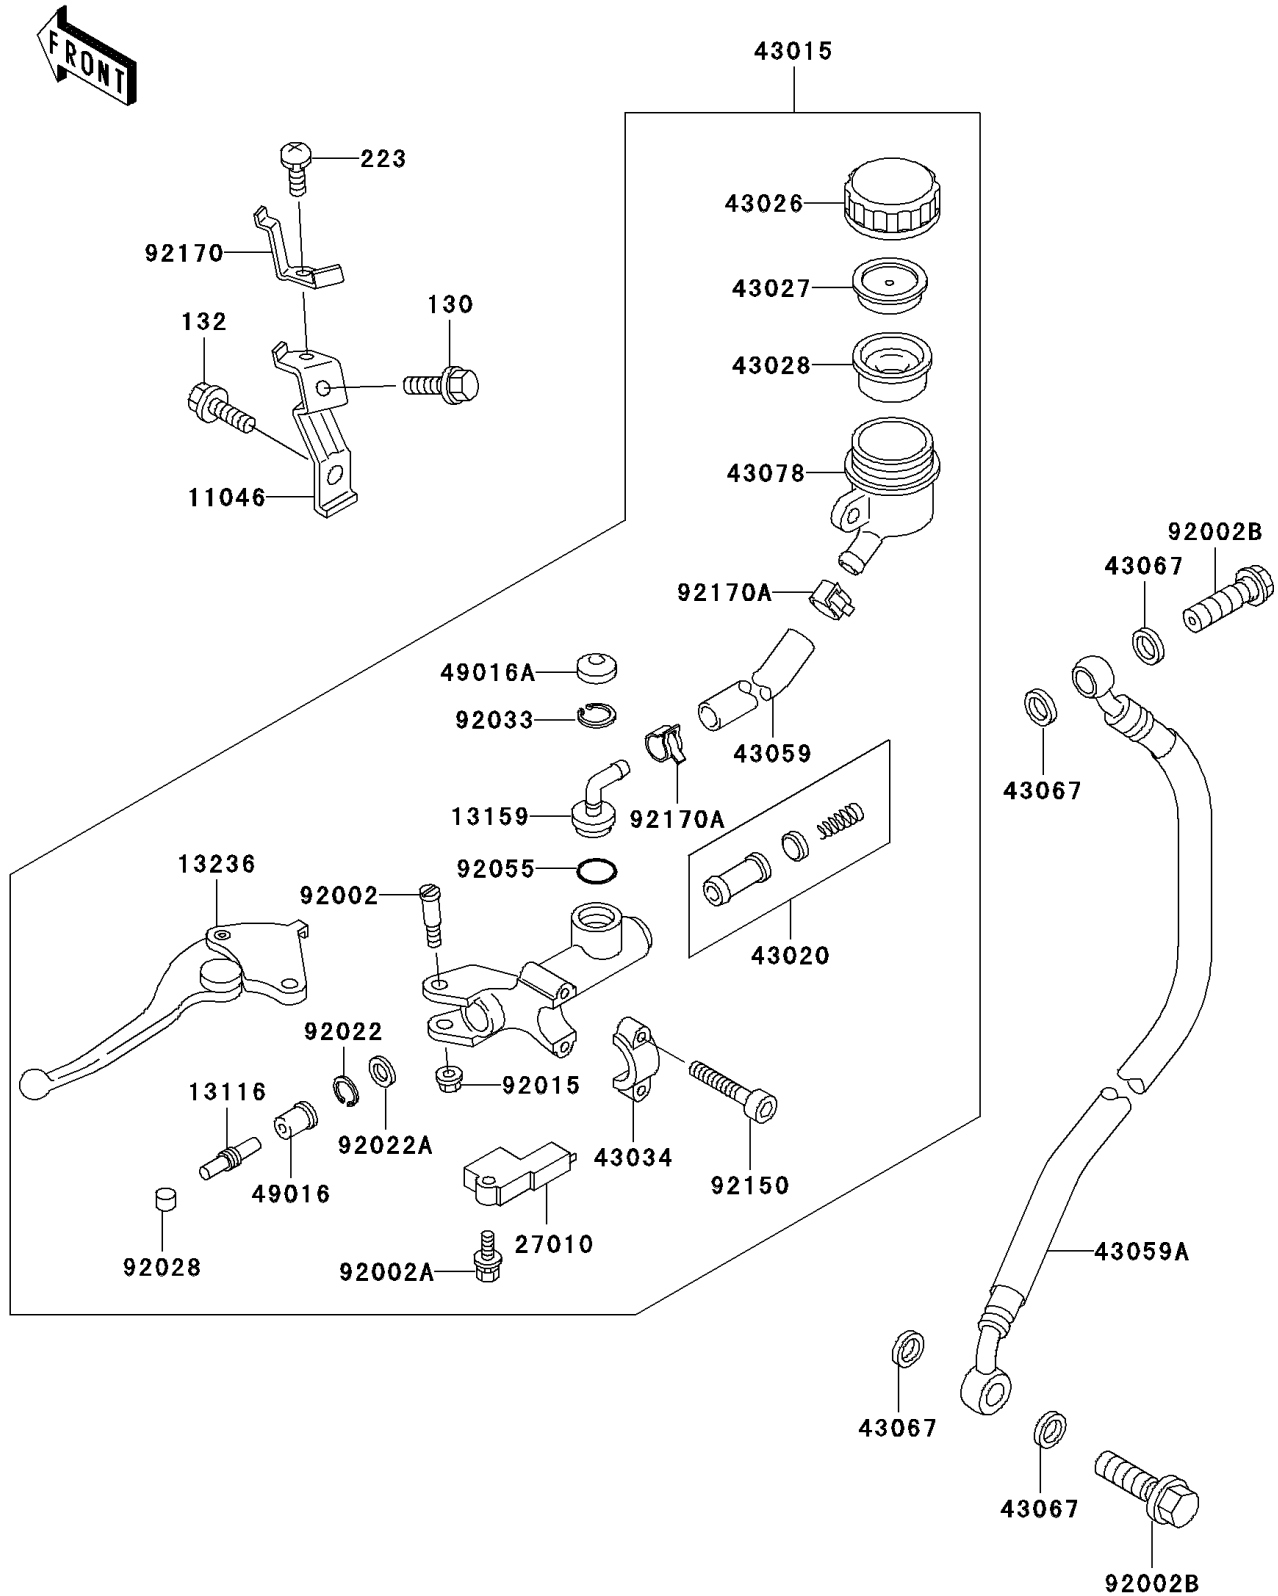

1997 Ninja® ZX™-7R

PARTS DIAGRAM

Clutch Master Cylinder

F2380

1997 Ninja® ZX™-7R

PARTS LIST

Clutch Master Cylinder

ITEM NAME

PART NUMBER

QUANTITY
