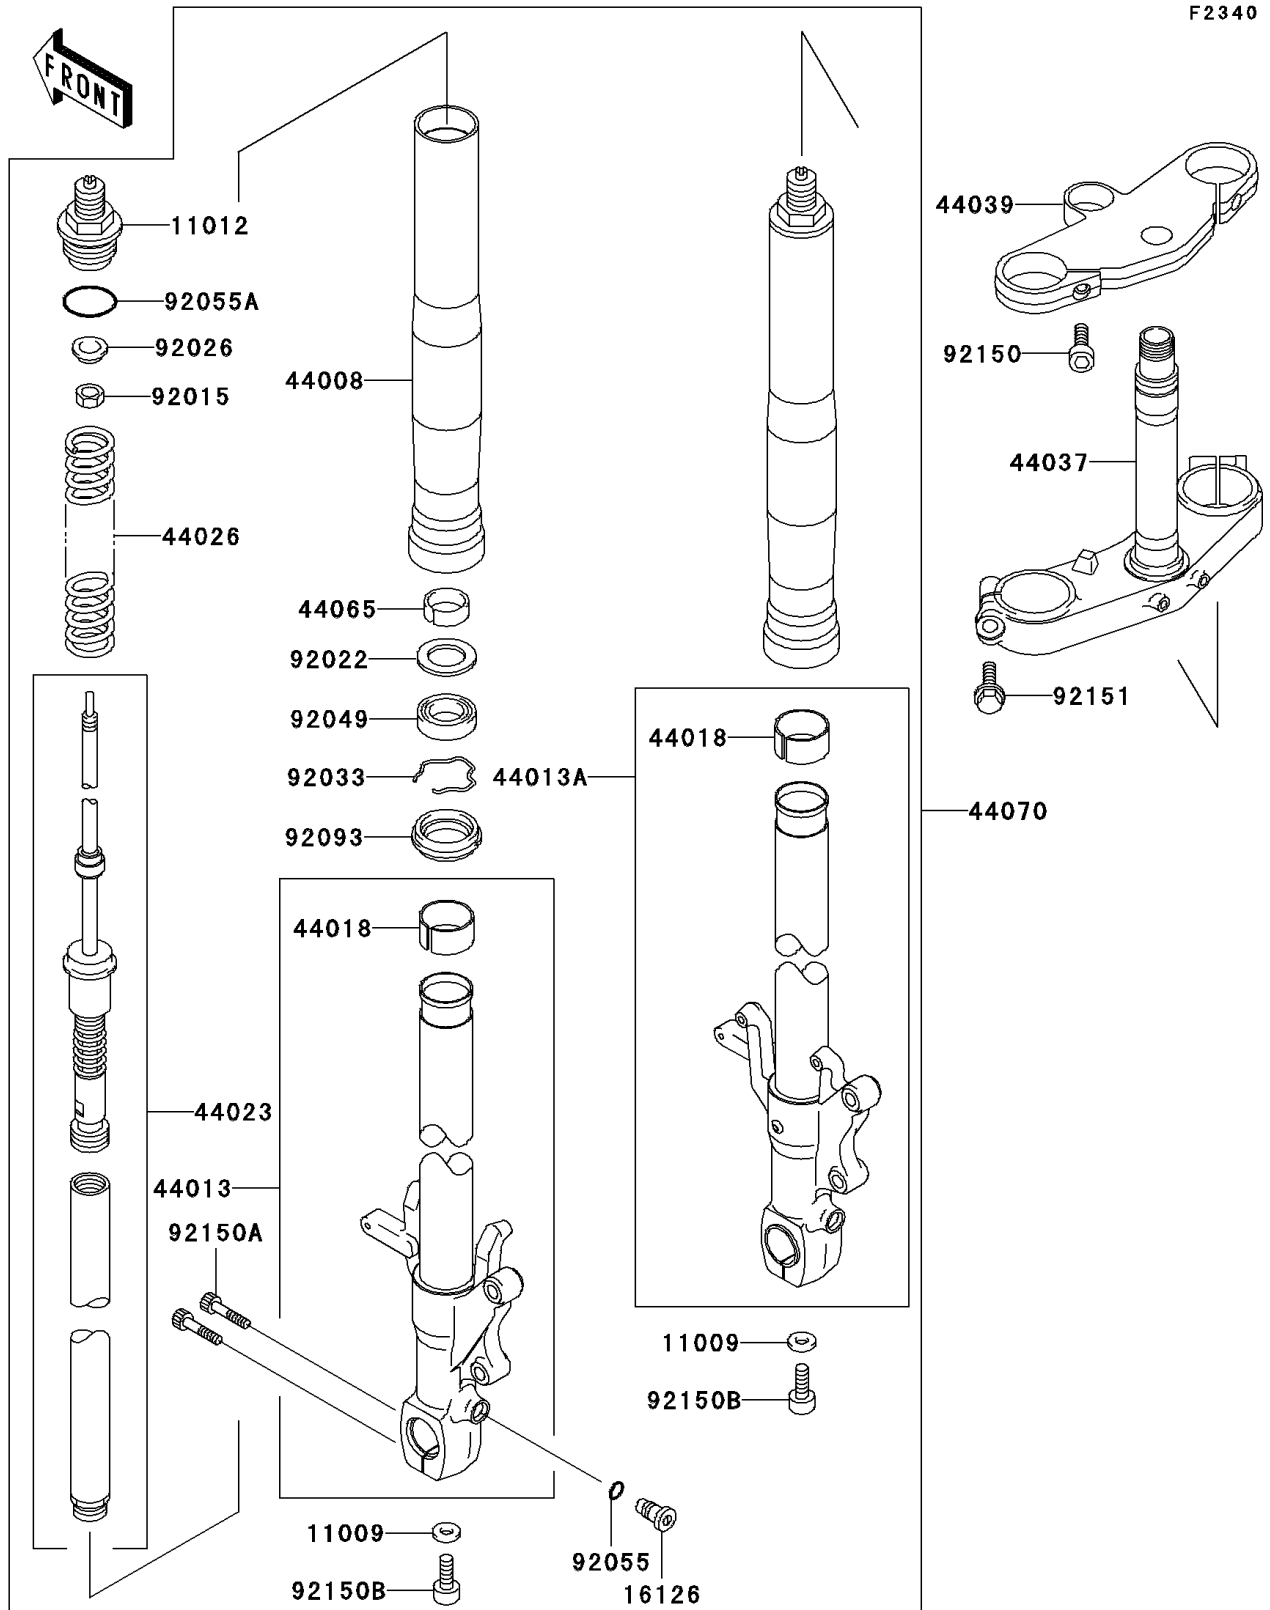

1997 Ninja[®] ZX[™]-7R

PARTS DIAGRAM

Front Fork

1997 Ninja® ZX™-7R

PARTS LIST

Front Fork

ITEM NAME

PART NUMBER

QUANTITY
