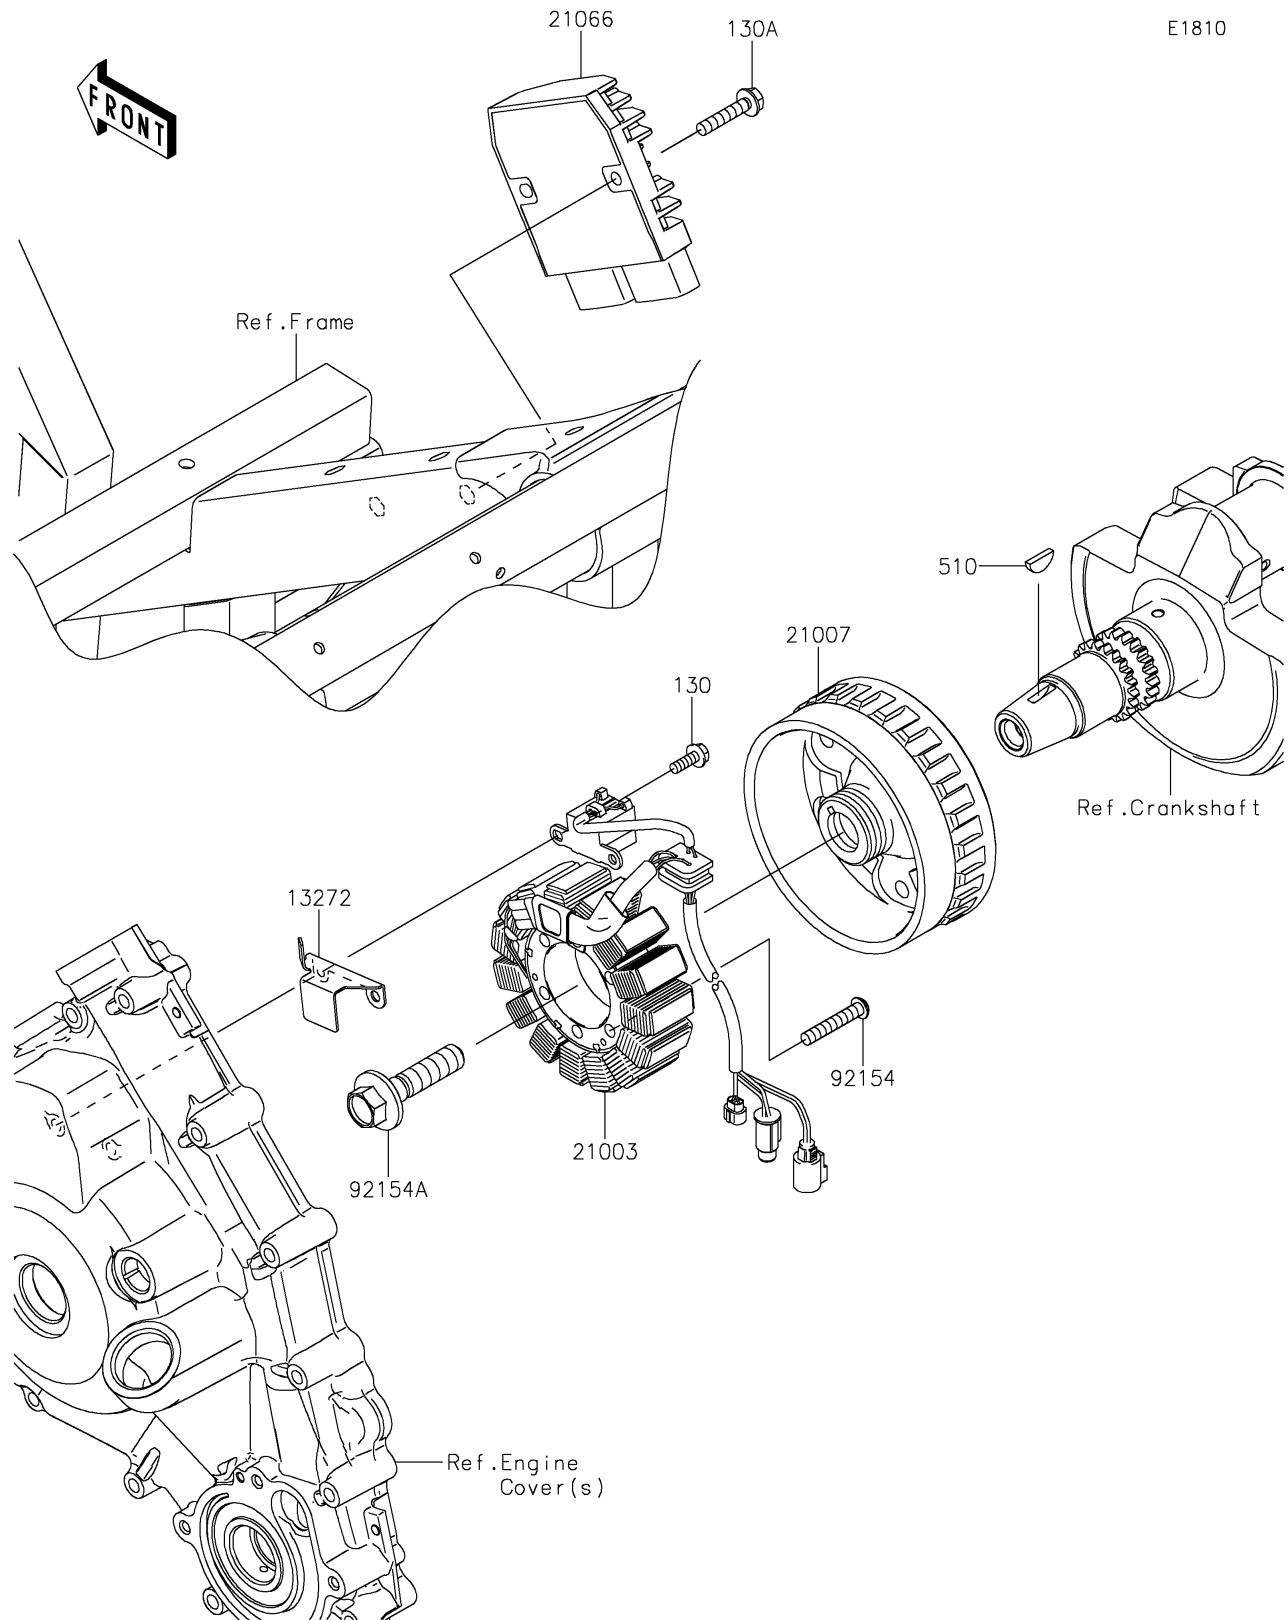

2020 TERYX4™ LE CAMO

PARTS DIAGRAM

Generator

E1810

2020 TERYX4™ LE CAMO

PARTS LIST

Generator

ITEM NAME

PART NUMBER

QUANTITY
