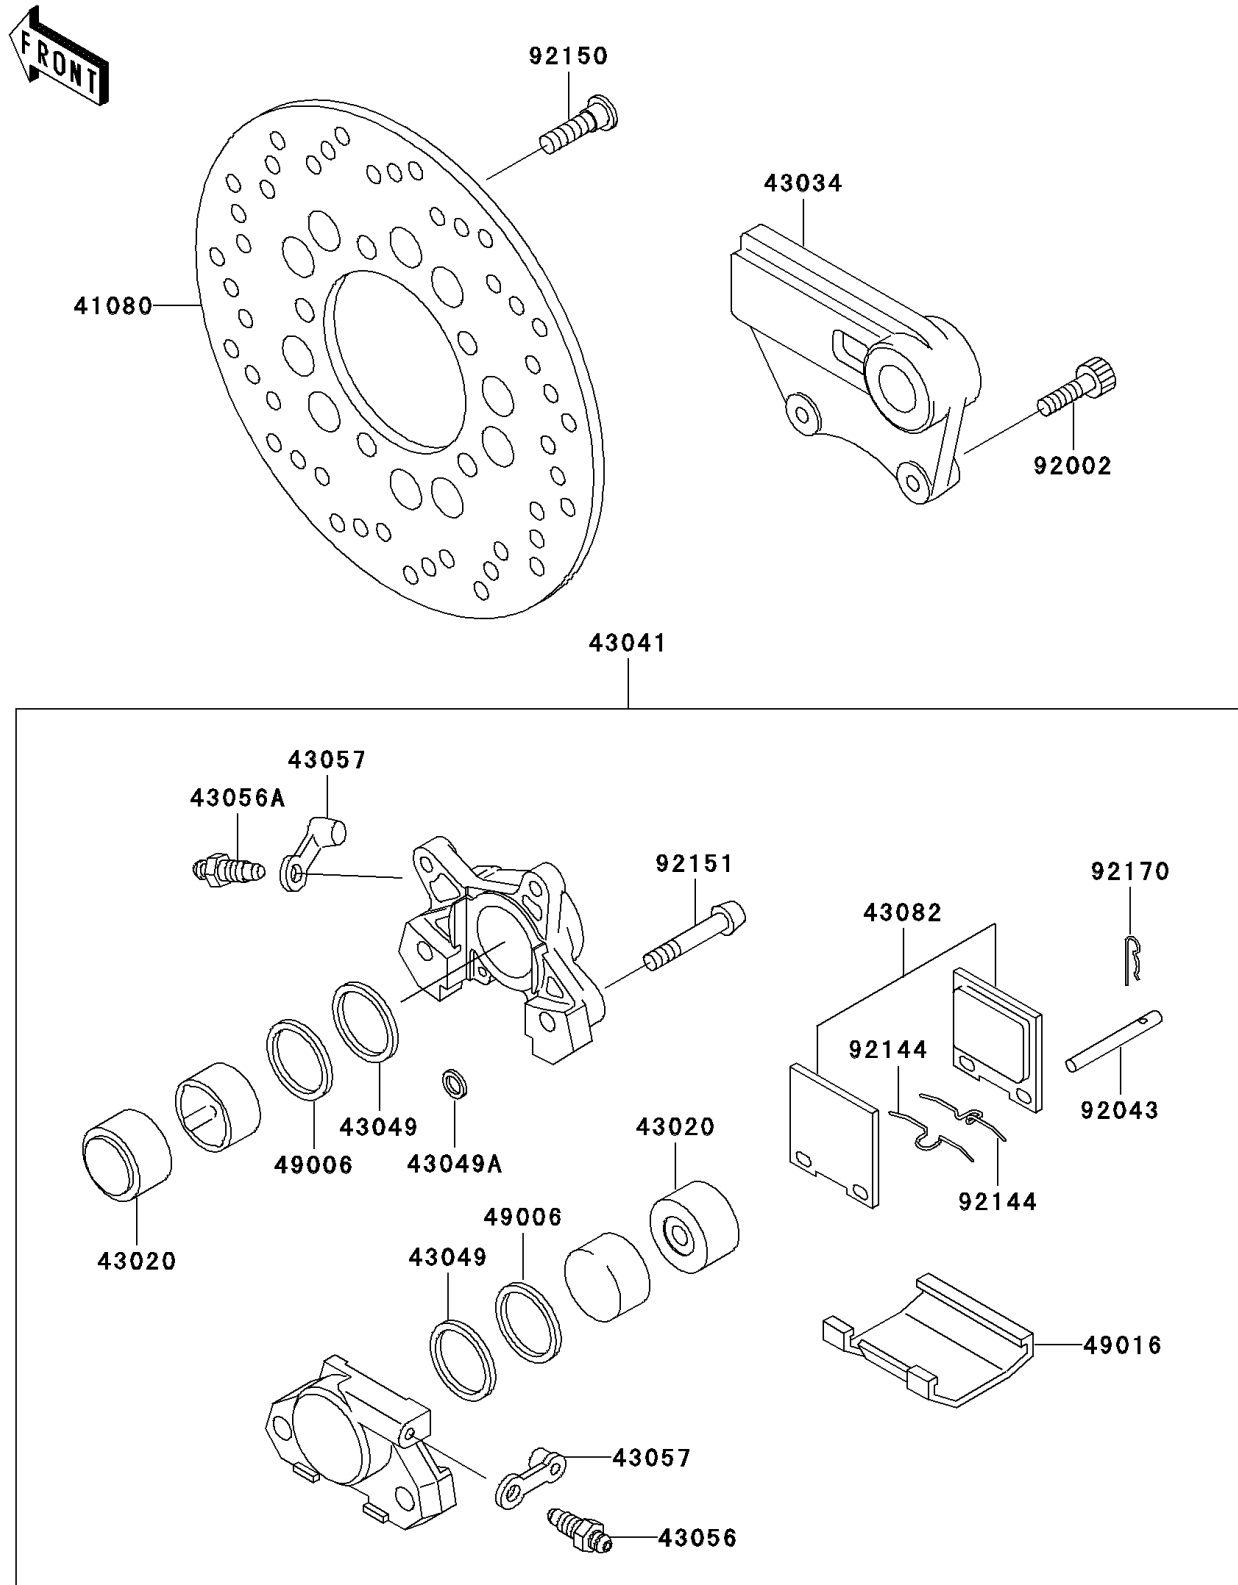

1997 Ninja[®] ZX[™]-7R

PARTS DIAGRAM

Rear Brake

F2294

1997 Ninja[®] ZX[™]-7R

PARTS LIST

Rear Brake

ITEM NAME

PART NUMBER

QUANTITY
