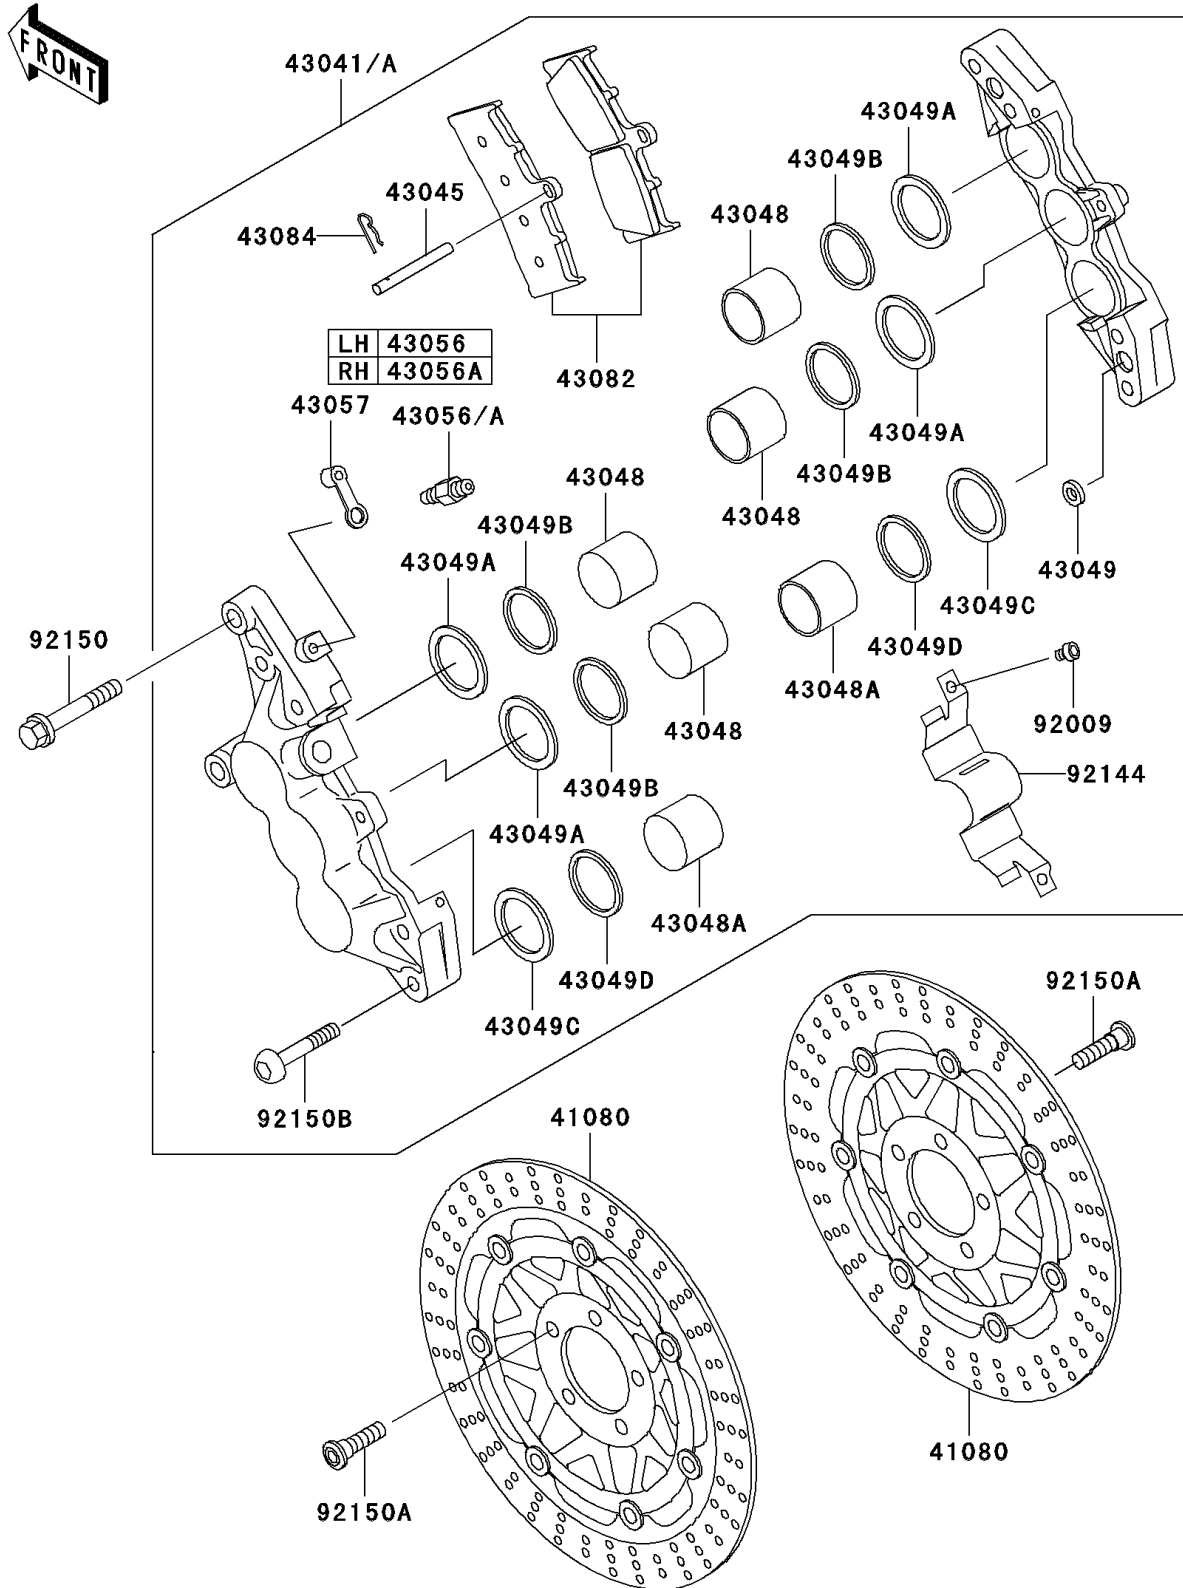

1997 Ninja[®] ZX[™]-7R

PARTS DIAGRAM

Front Brake

F2292

1997 Ninja® ZX™-7R

PARTS LIST

Front Brake

ITEM NAME

PART NUMBER

QUANTITY
