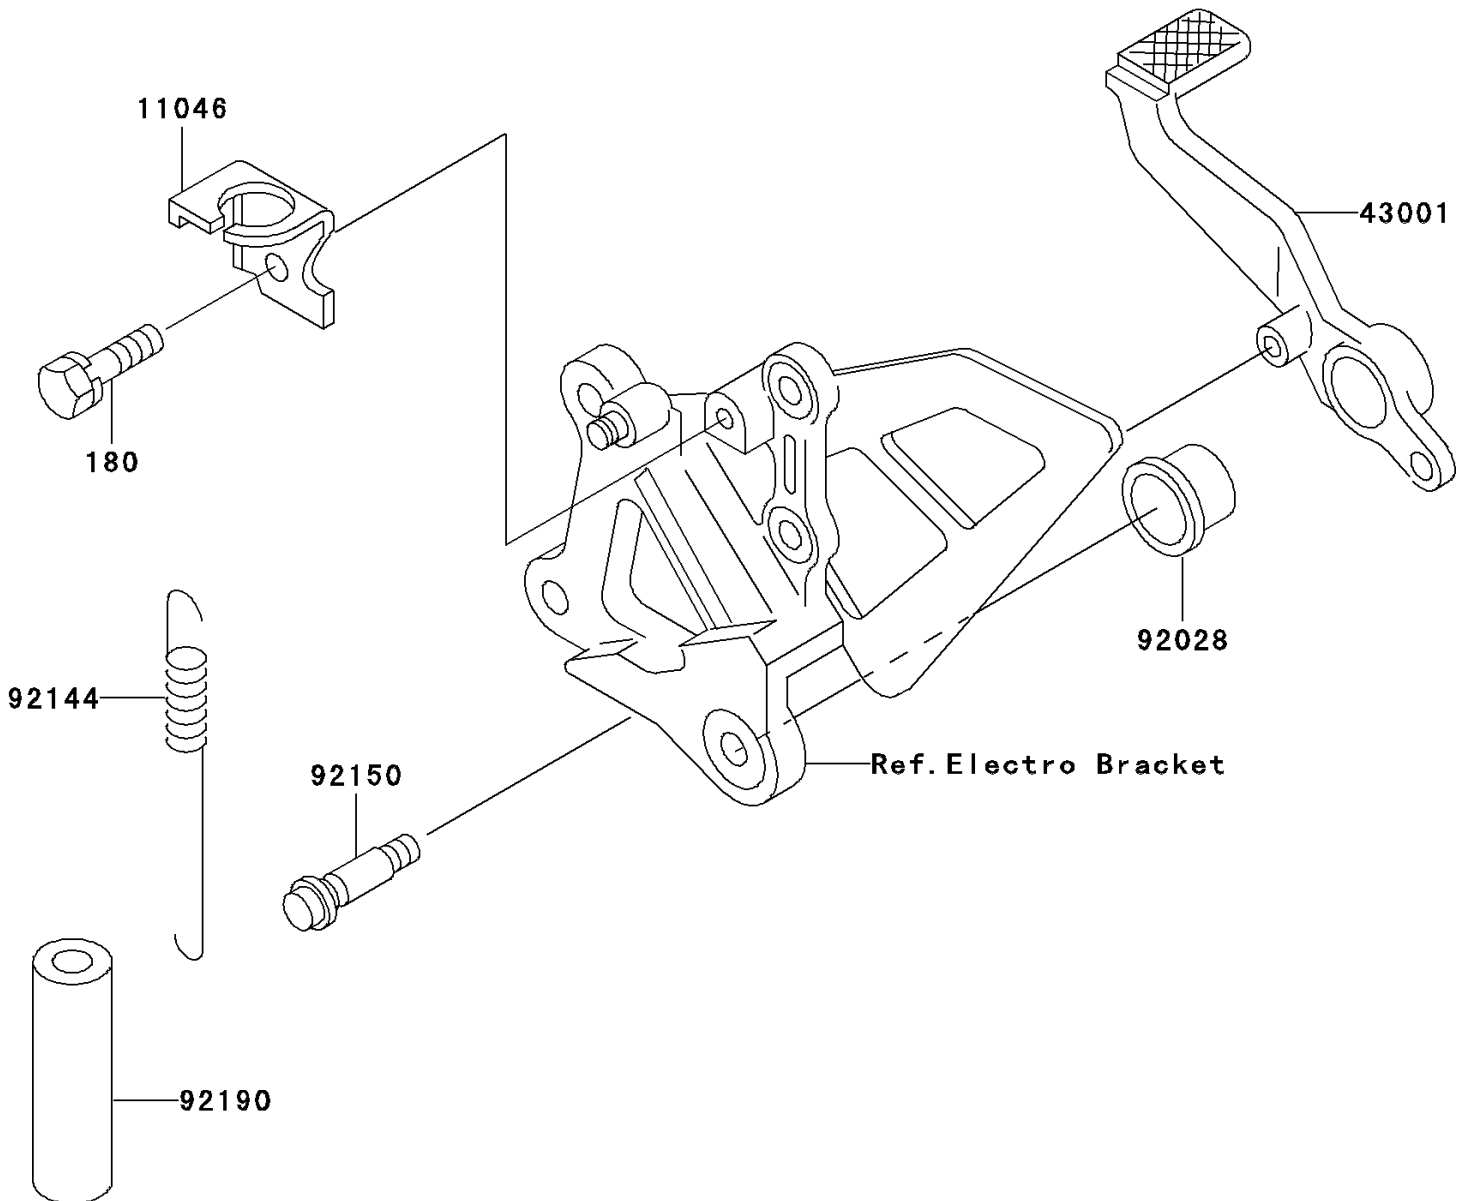

1997 Ninja® ZX™-7R

PARTS DIAGRAM

Brake Pedal/Torque Link

F2260

1997 Ninja® ZX™-7R

PARTS LIST

Brake Pedal/Torque Link

ITEM NAME

PART NUMBER

QUANTITY
