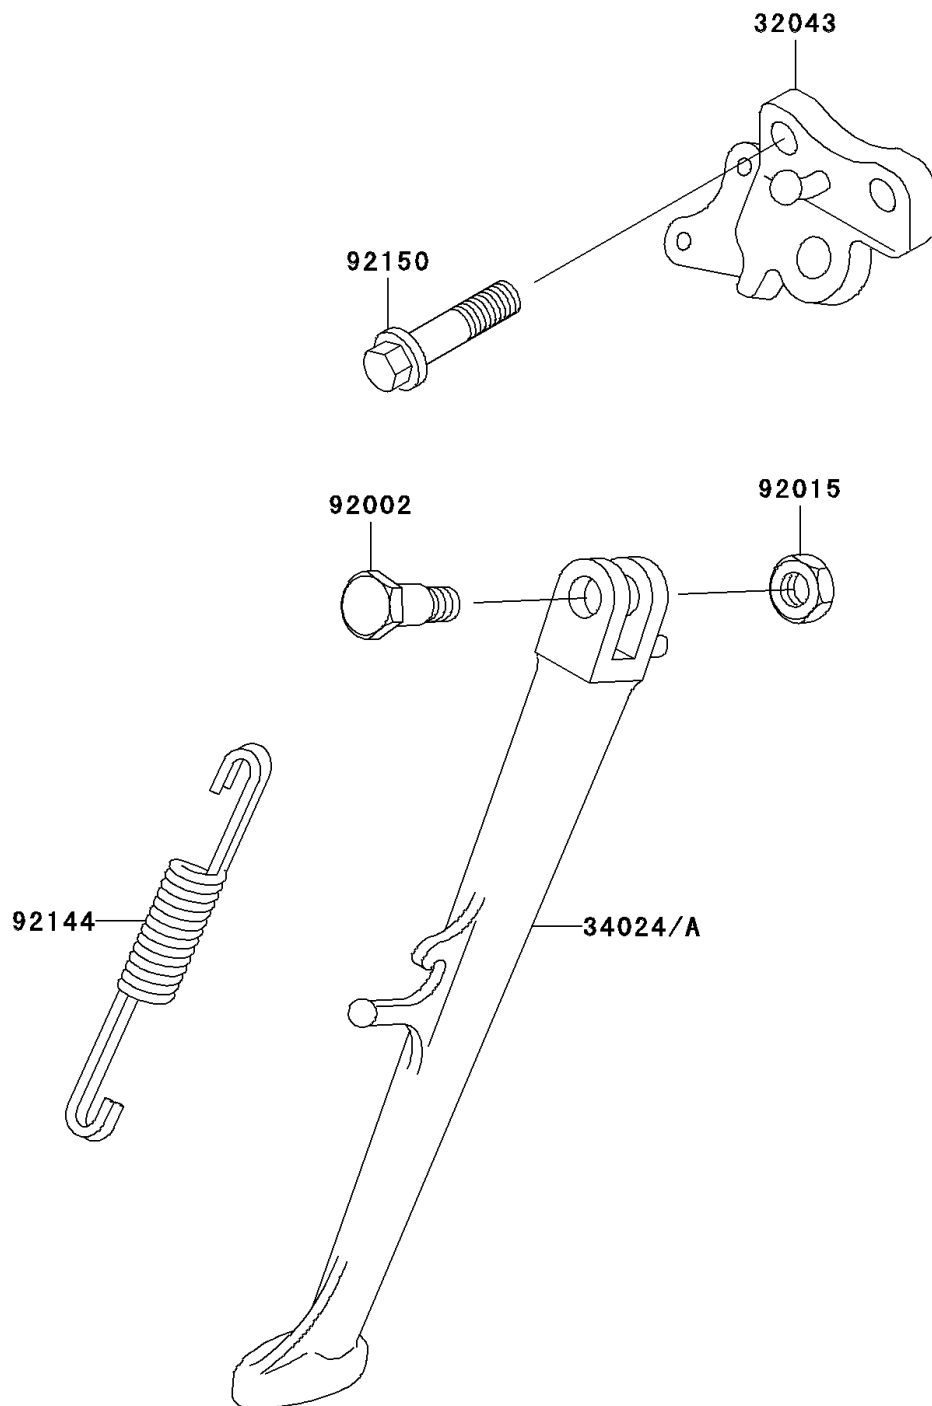

1997 Ninja[®] ZX[™]-7R

PARTS DIAGRAM

Stand(s)

F2190

1997 Ninja® ZX™-7R

PARTS LIST

Stand(s)

ITEM NAME

PART NUMBER

QUANTITY
