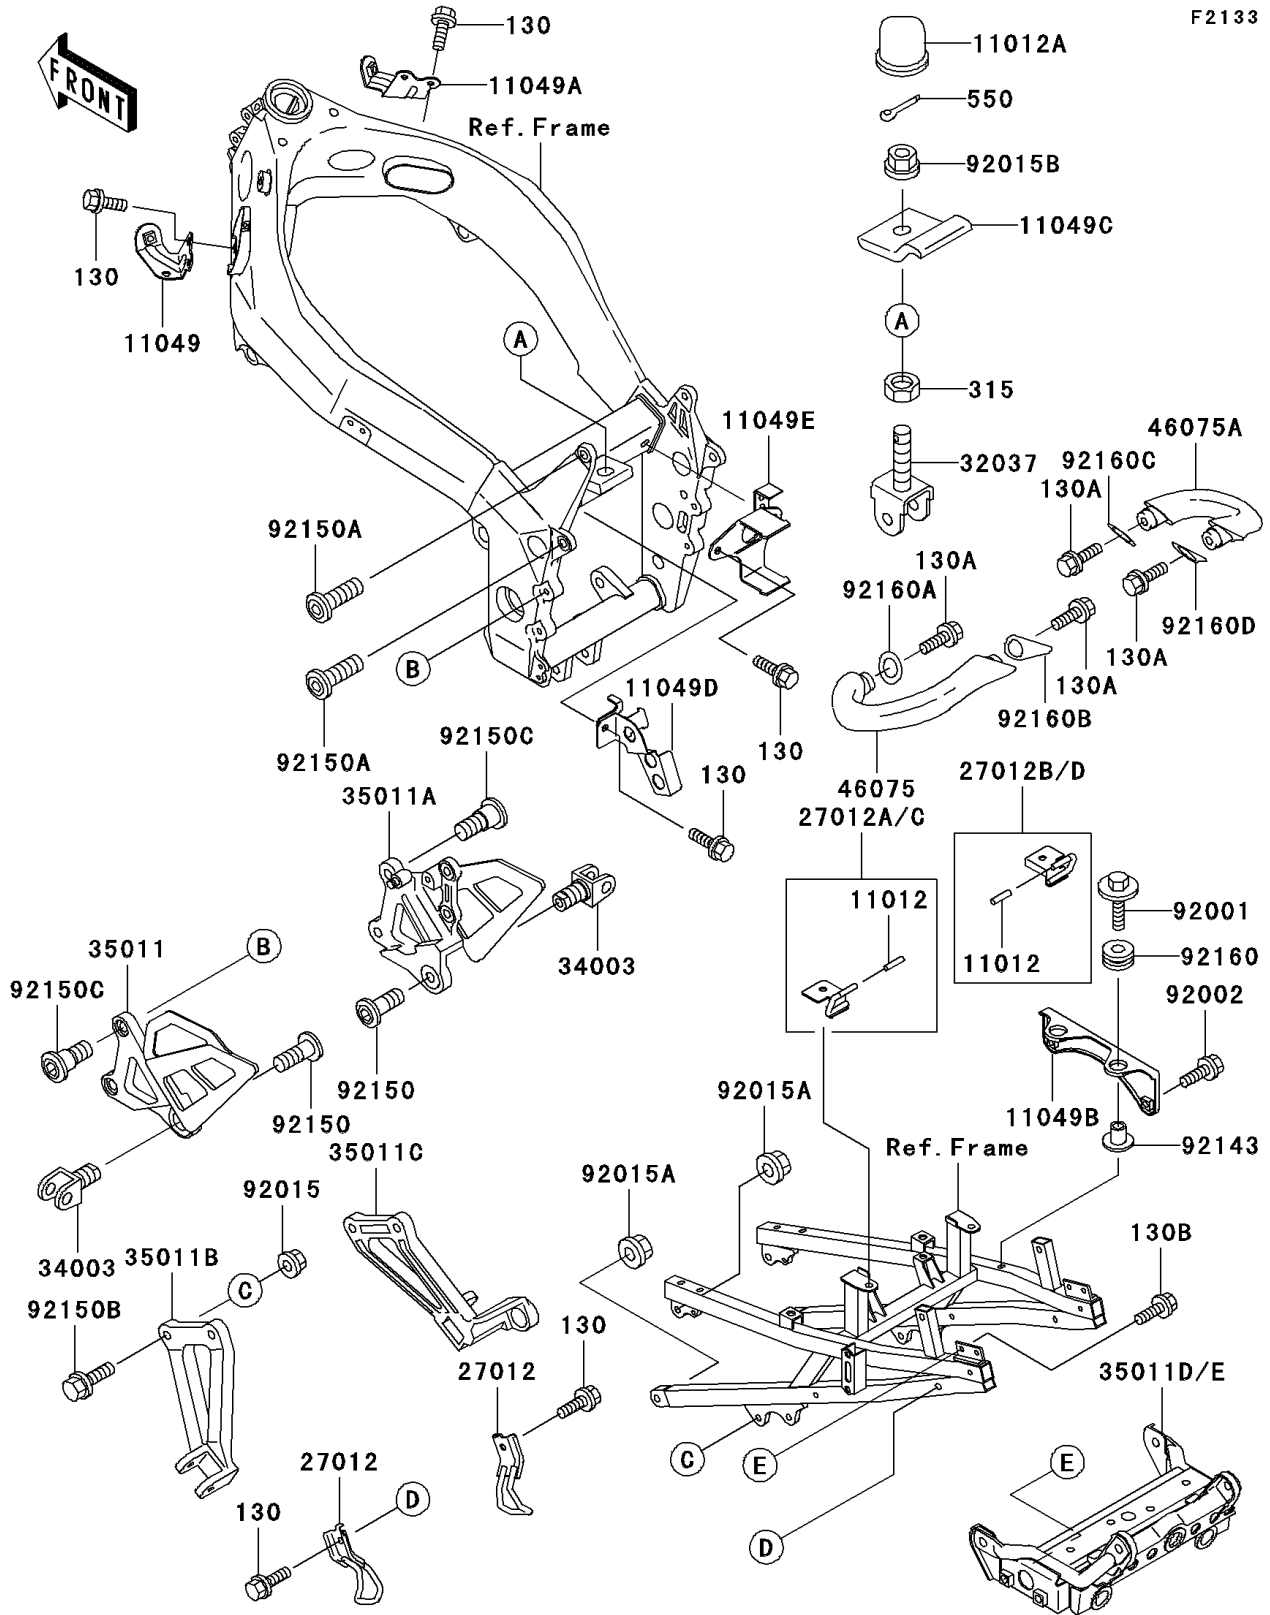

1997 Ninja® ZX™-7R

PARTS DIAGRAM

Electro Bracket

1997 Ninja[®] ZX[™]-7R

PARTS LIST

Electro Bracket

ITEM NAME

PART NUMBER

QUANTITY
