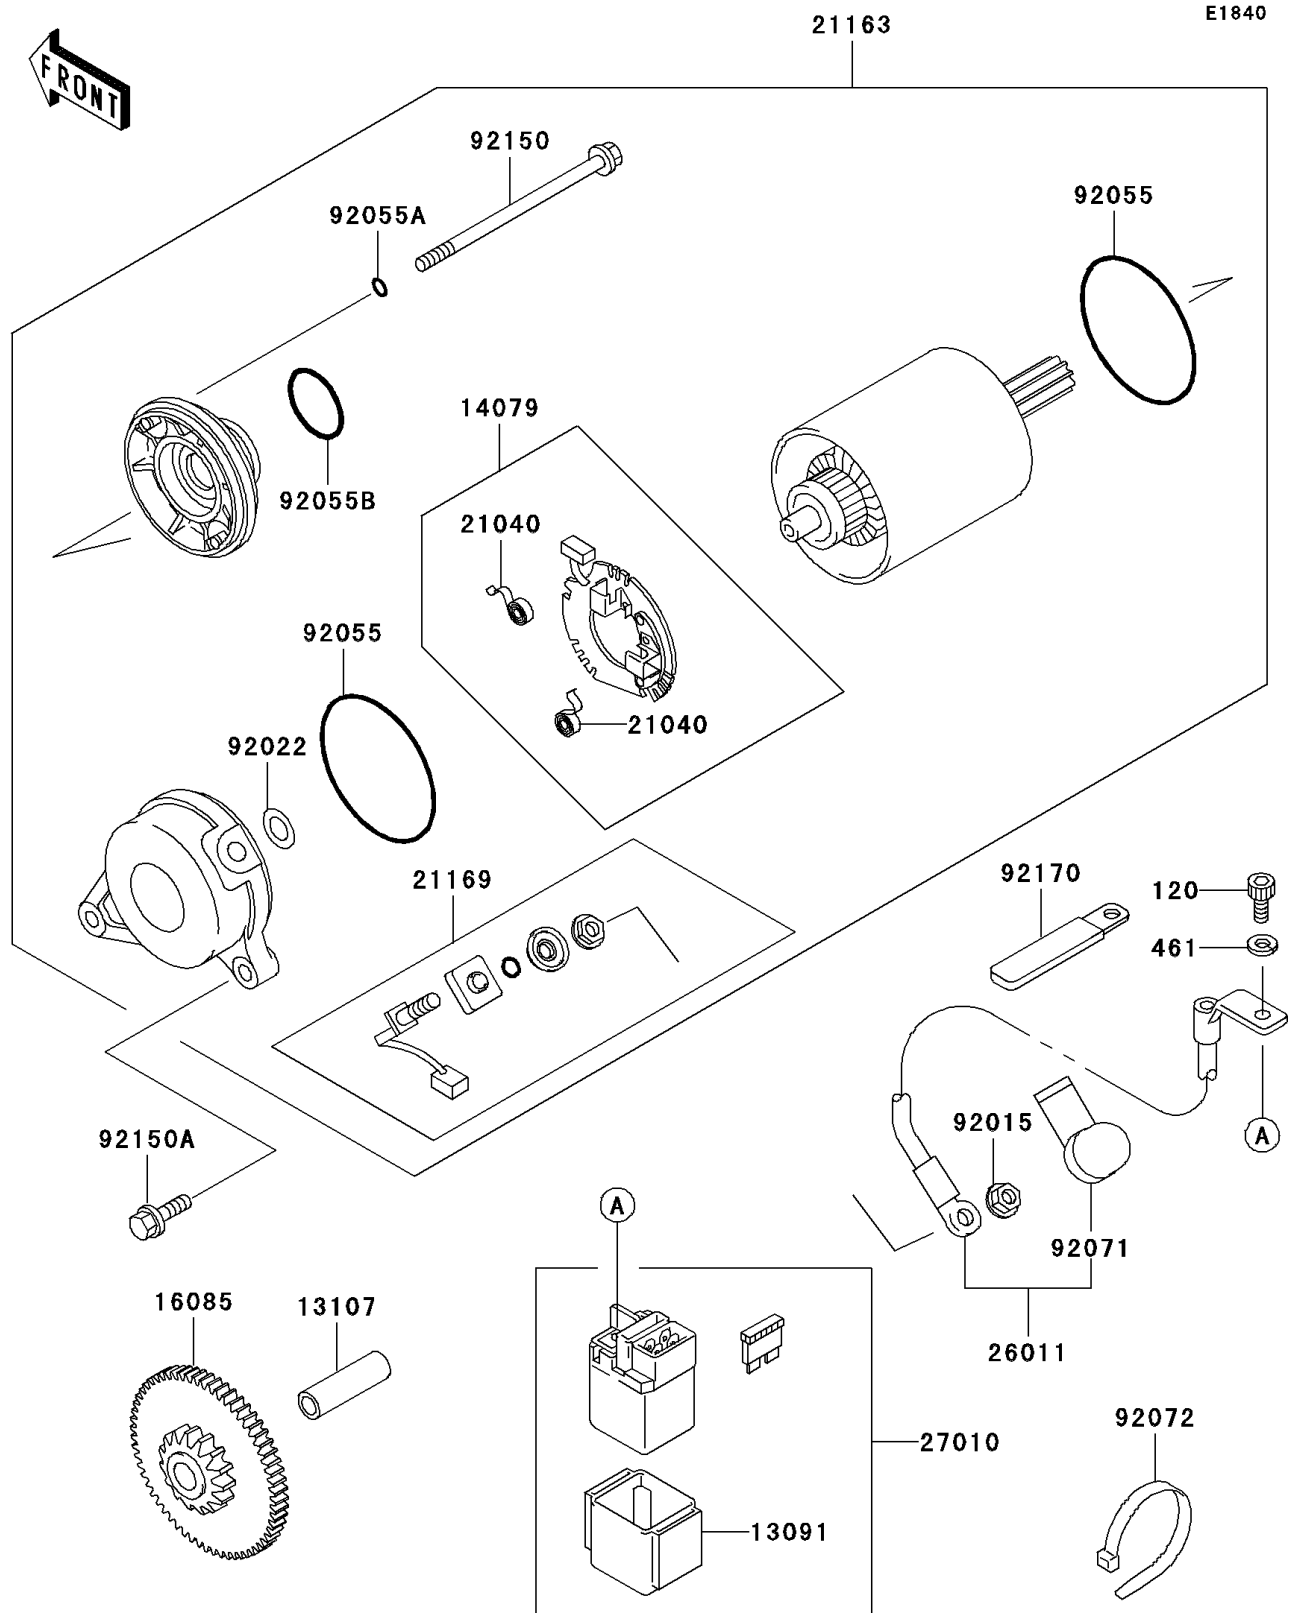

1997 Ninja® ZX™-7R

PARTS DIAGRAM

Starter Motor

1997 Ninja® ZX™-7R

PARTS LIST

Starter Motor

ITEM NAME

PART NUMBER

QUANTITY
