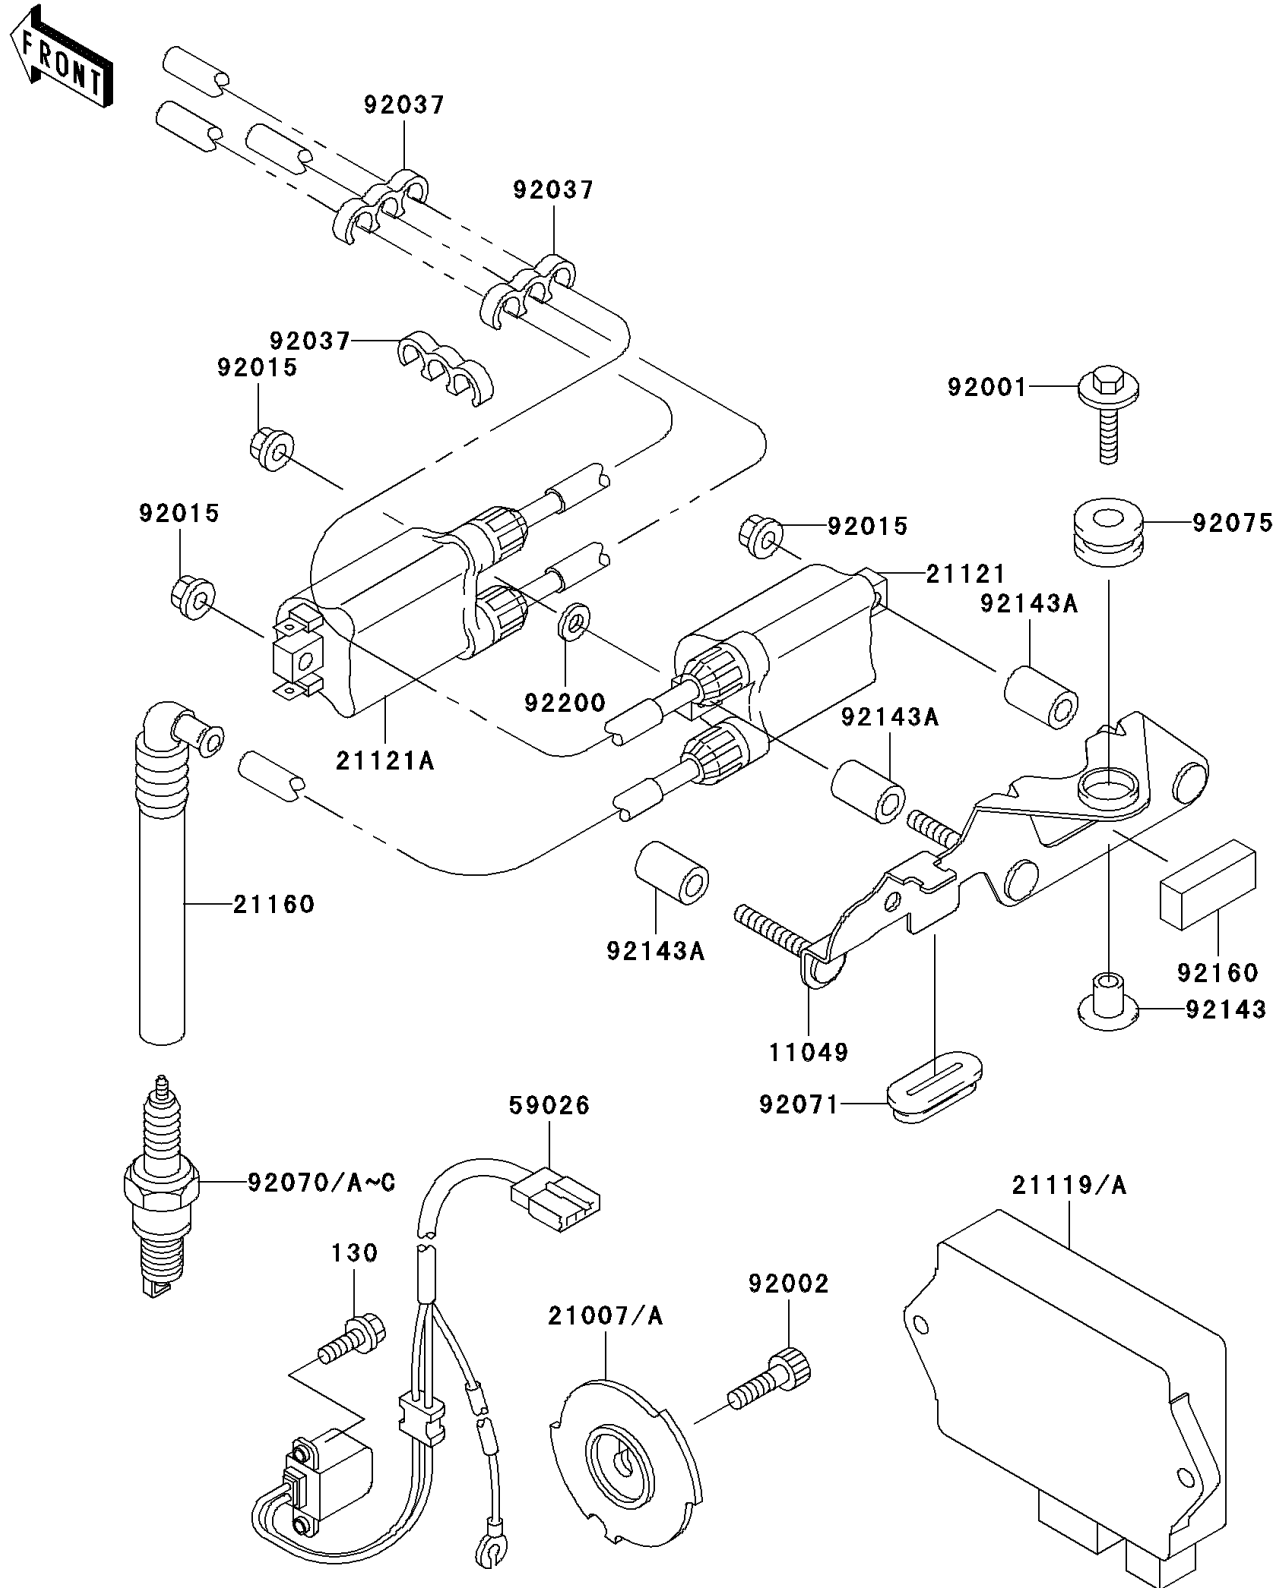

1998 Ninja[®] ZX[™]-7R

PARTS DIAGRAM

Ignition System

E1830

1998 Ninja[®] ZX[™]-7R

PARTS LIST

Ignition System

ITEM NAME

PART NUMBER

QUANTITY
