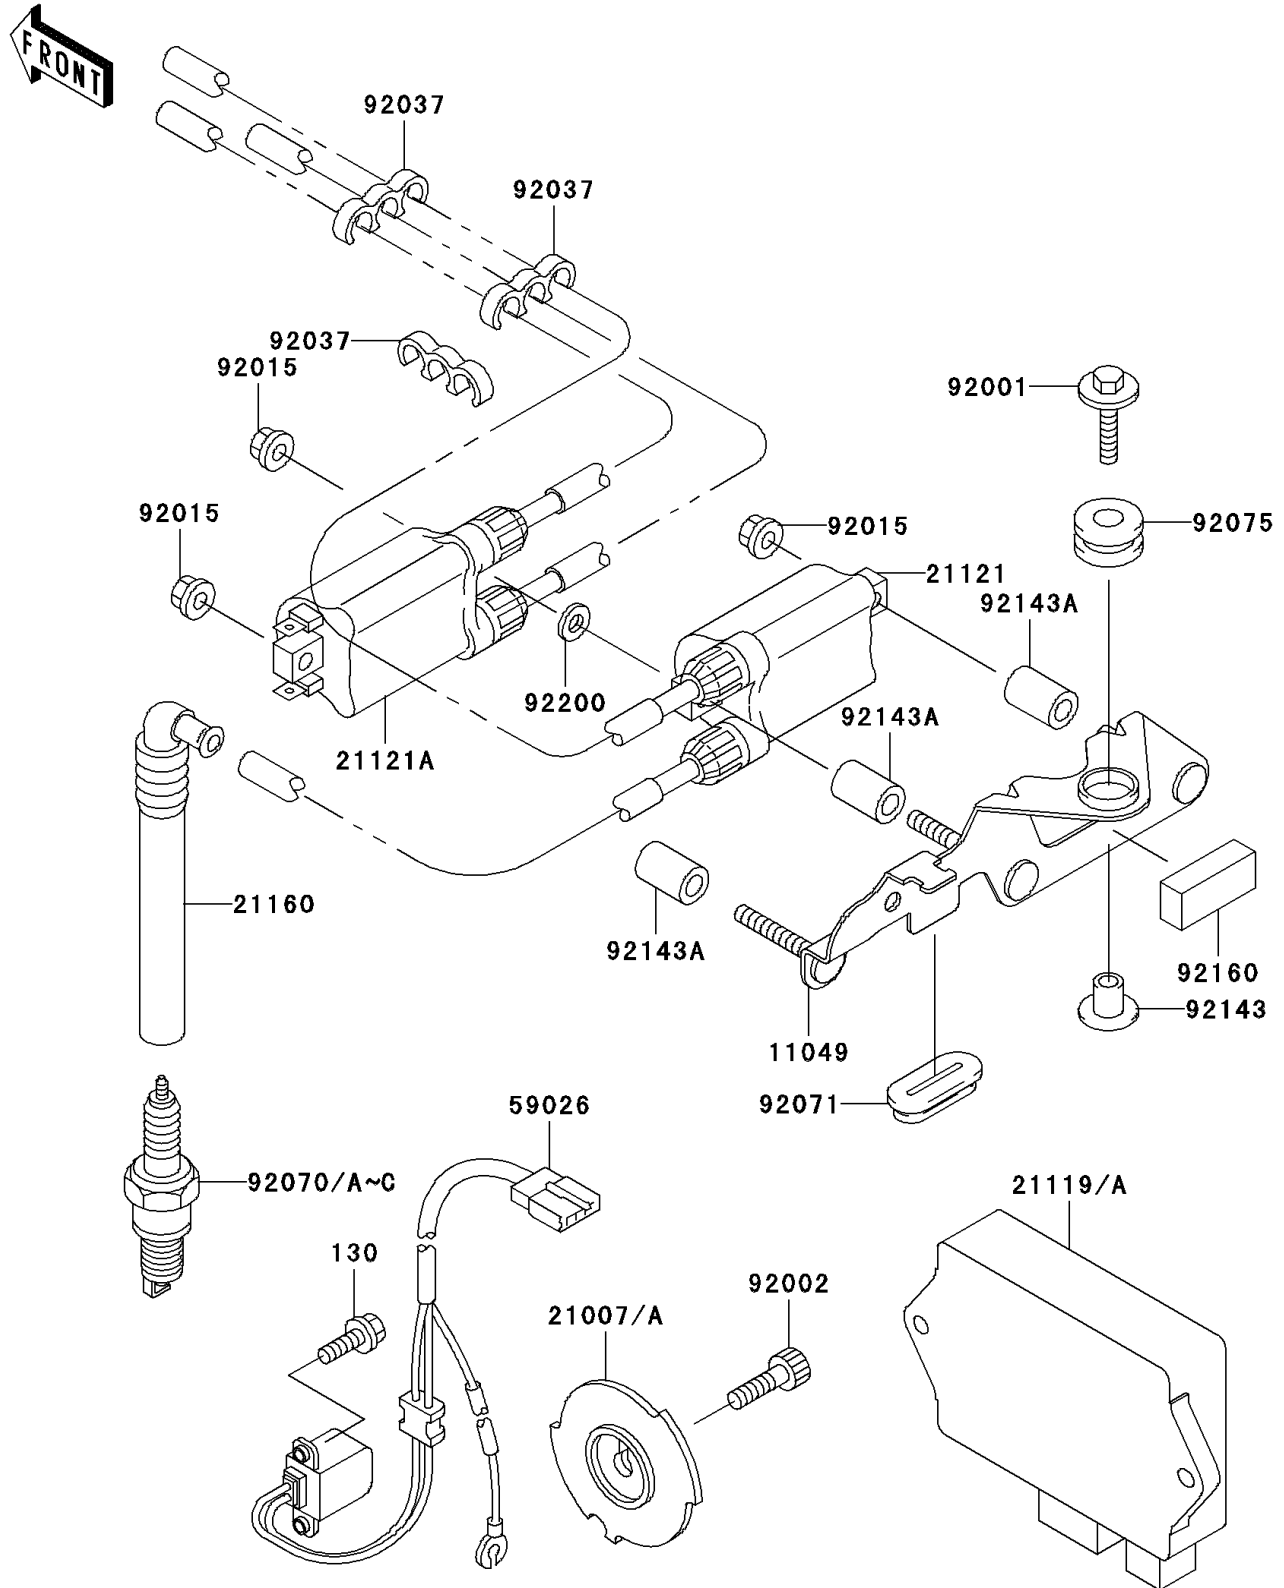

1997 Ninja[®] ZX[™]-7R

PARTS DIAGRAM

Ignition System

E1830

1997 Ninja® ZX™-7R

PARTS LIST

Ignition System

ITEM NAME

PART NUMBER

QUANTITY
