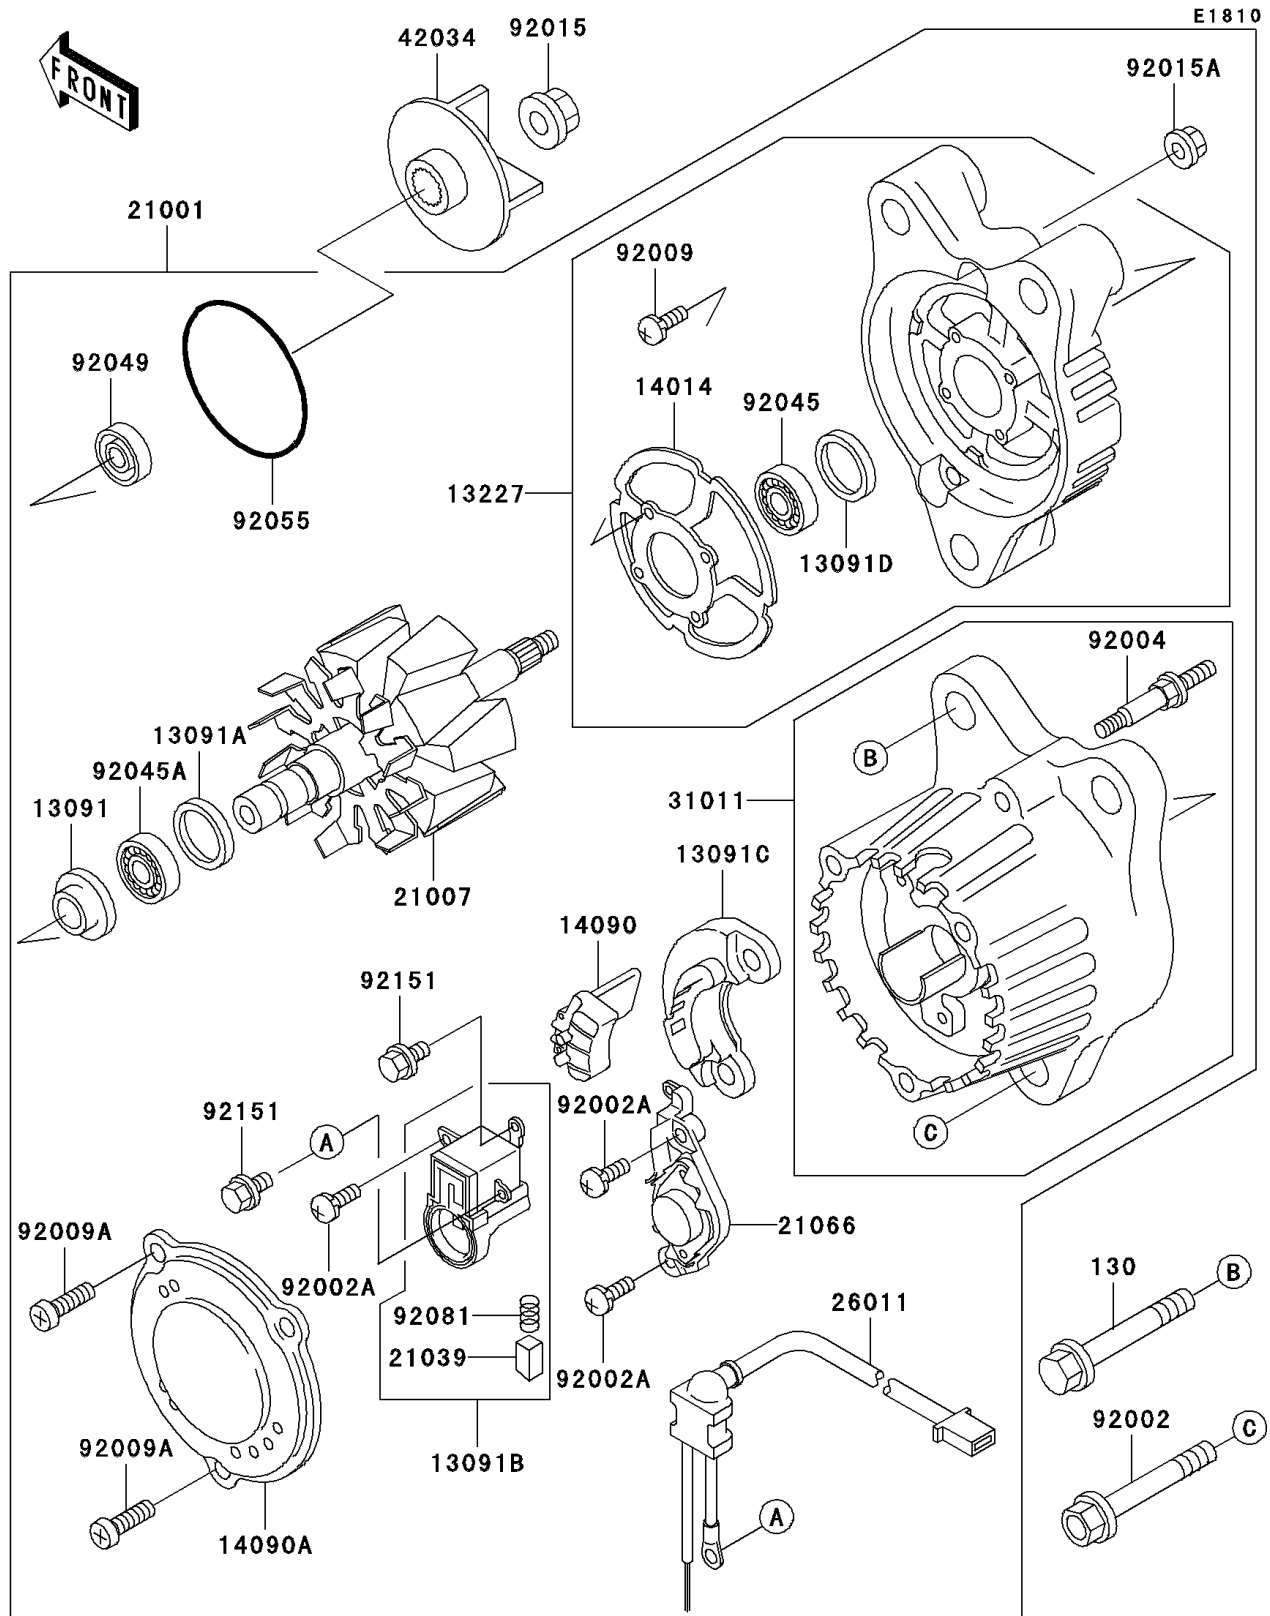

1997 Ninja® ZX™-7R

PARTS DIAGRAM

Generator

1997 Ninja® ZX™-7R

PARTS LIST

Generator

ITEM NAME

PART NUMBER

QUANTITY
