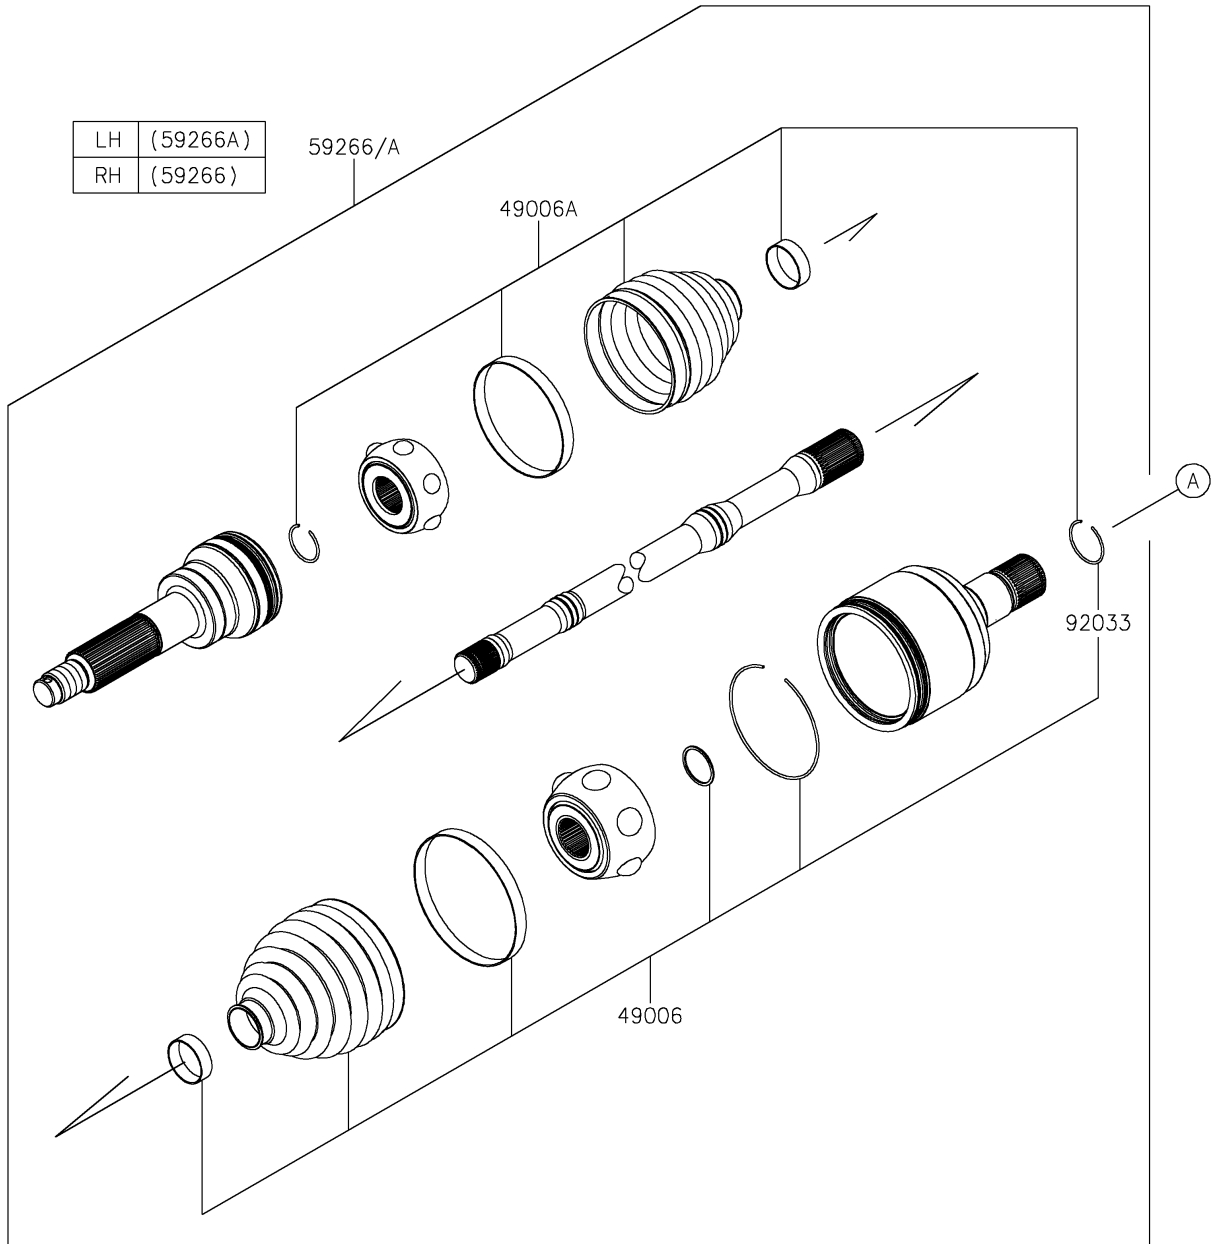

## PARTS DIAGRAM

### Drive Shaft-Rear

E3137

## PARTS LIST

### Drive Shaft-Rear

ITEM NAME	PART NUMBER	QUANTITY
-----------	-------------	----------

---