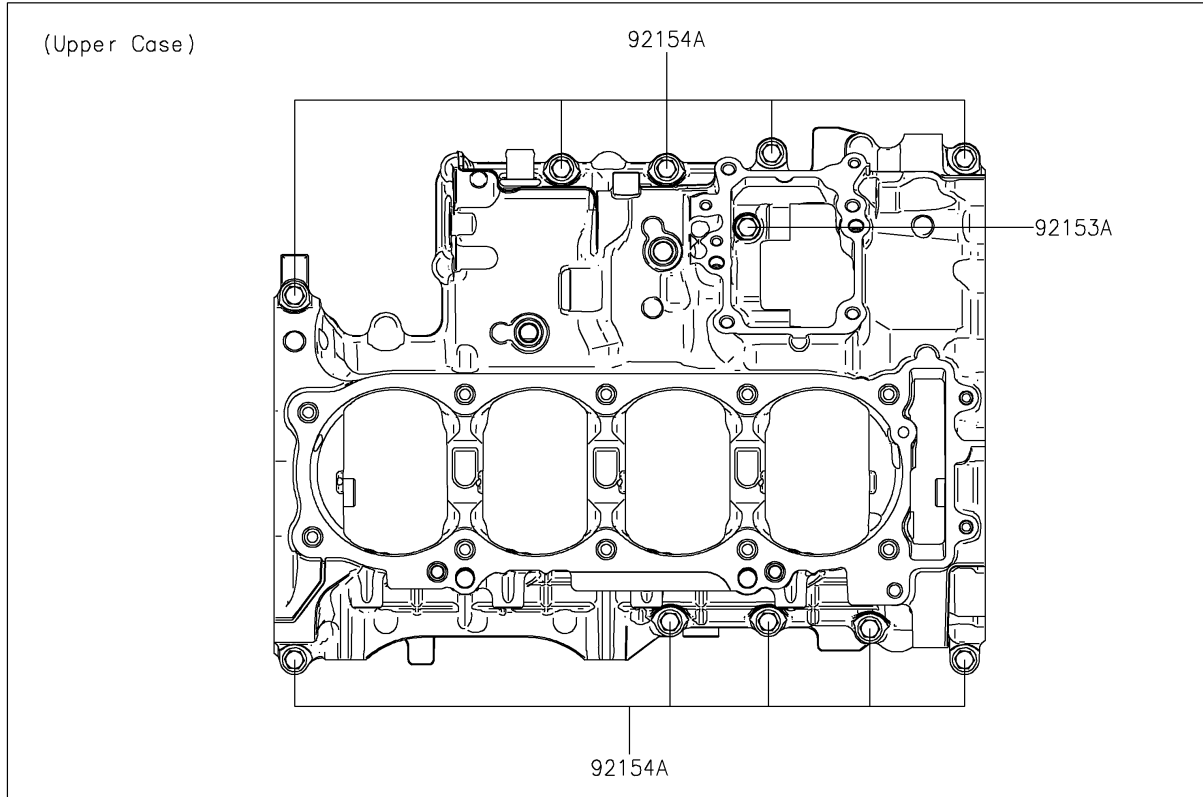

# 2025 RIDGE XR CREW

## PARTS DIAGRAM

### Crankcase Bolt Pattern

E1412

## PARTS LIST