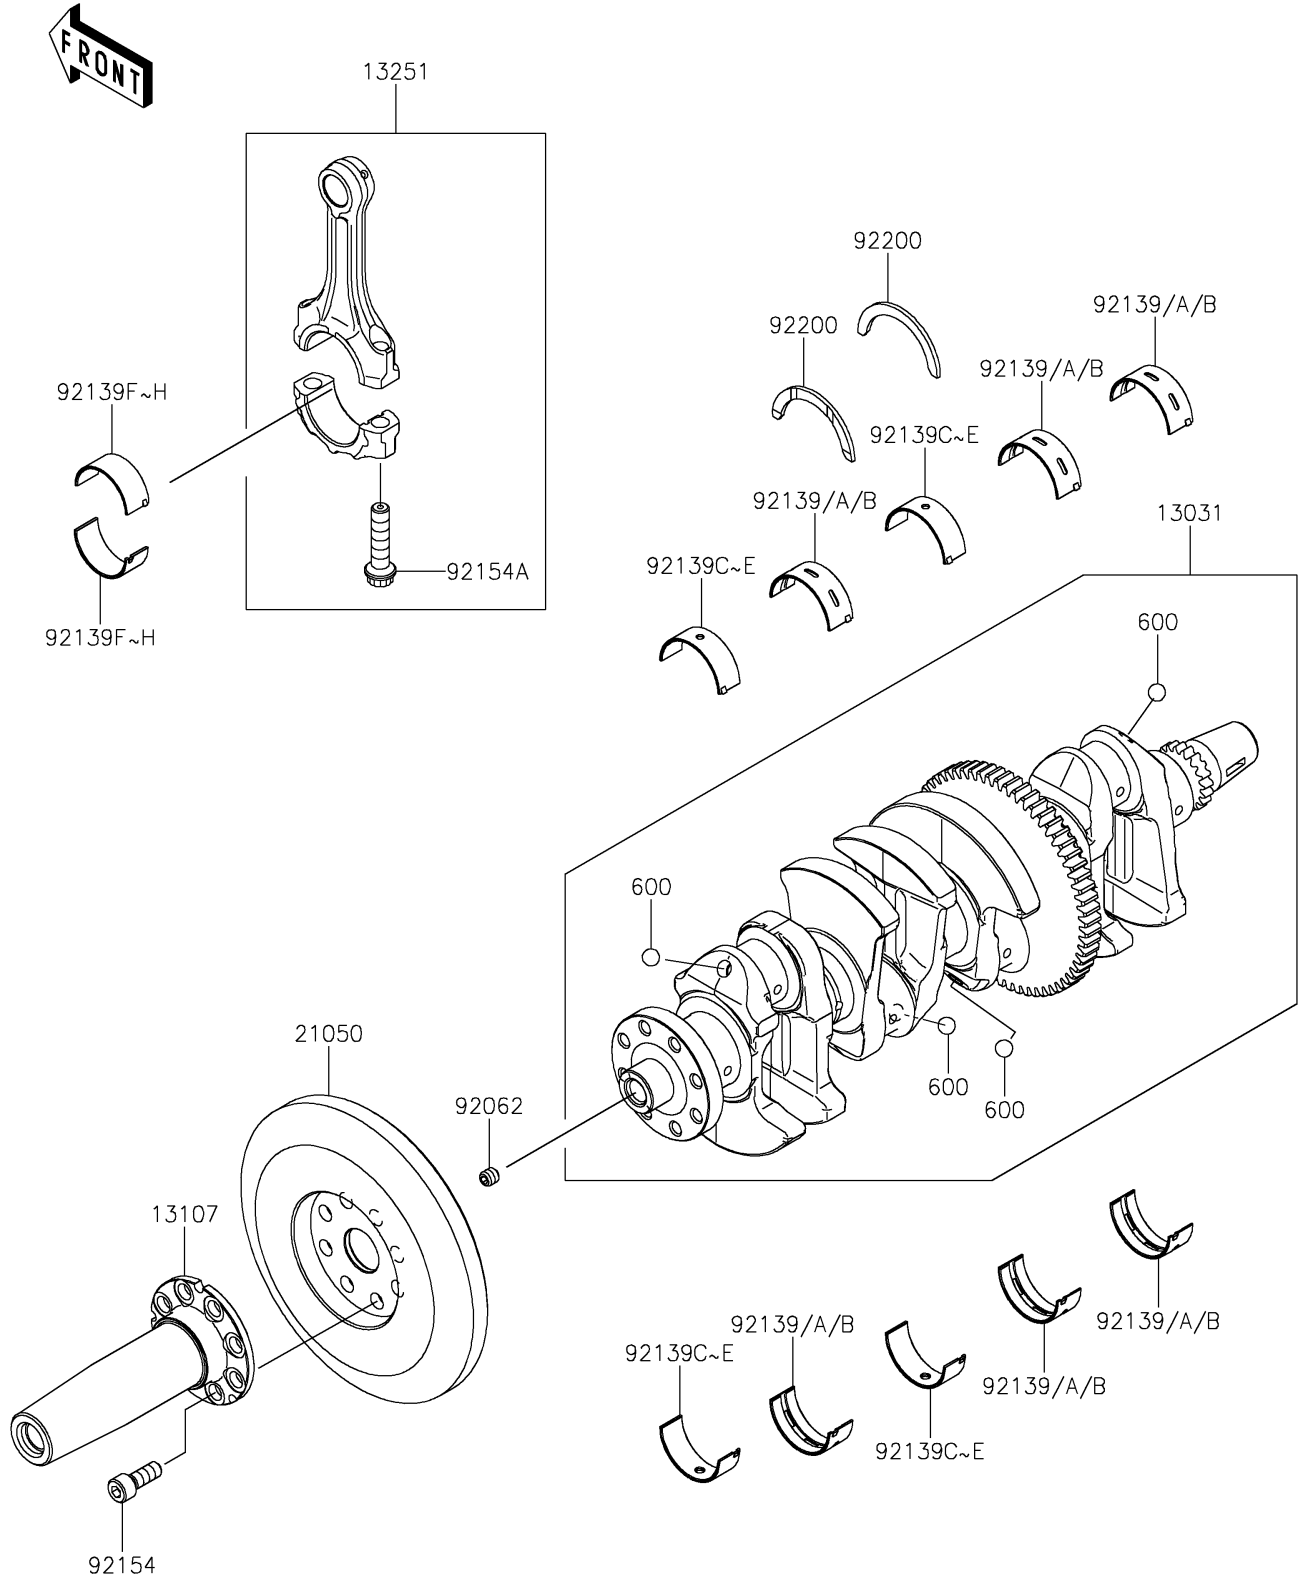

2025 RIDGE XR CREW

PARTS DIAGRAM

Crankshaft

E1321

2025 RIDGE XR CREW

PARTS LIST

Crankshaft

ITEM NAME	PART NUMBER	QUANTITY
-----------	-------------	----------
