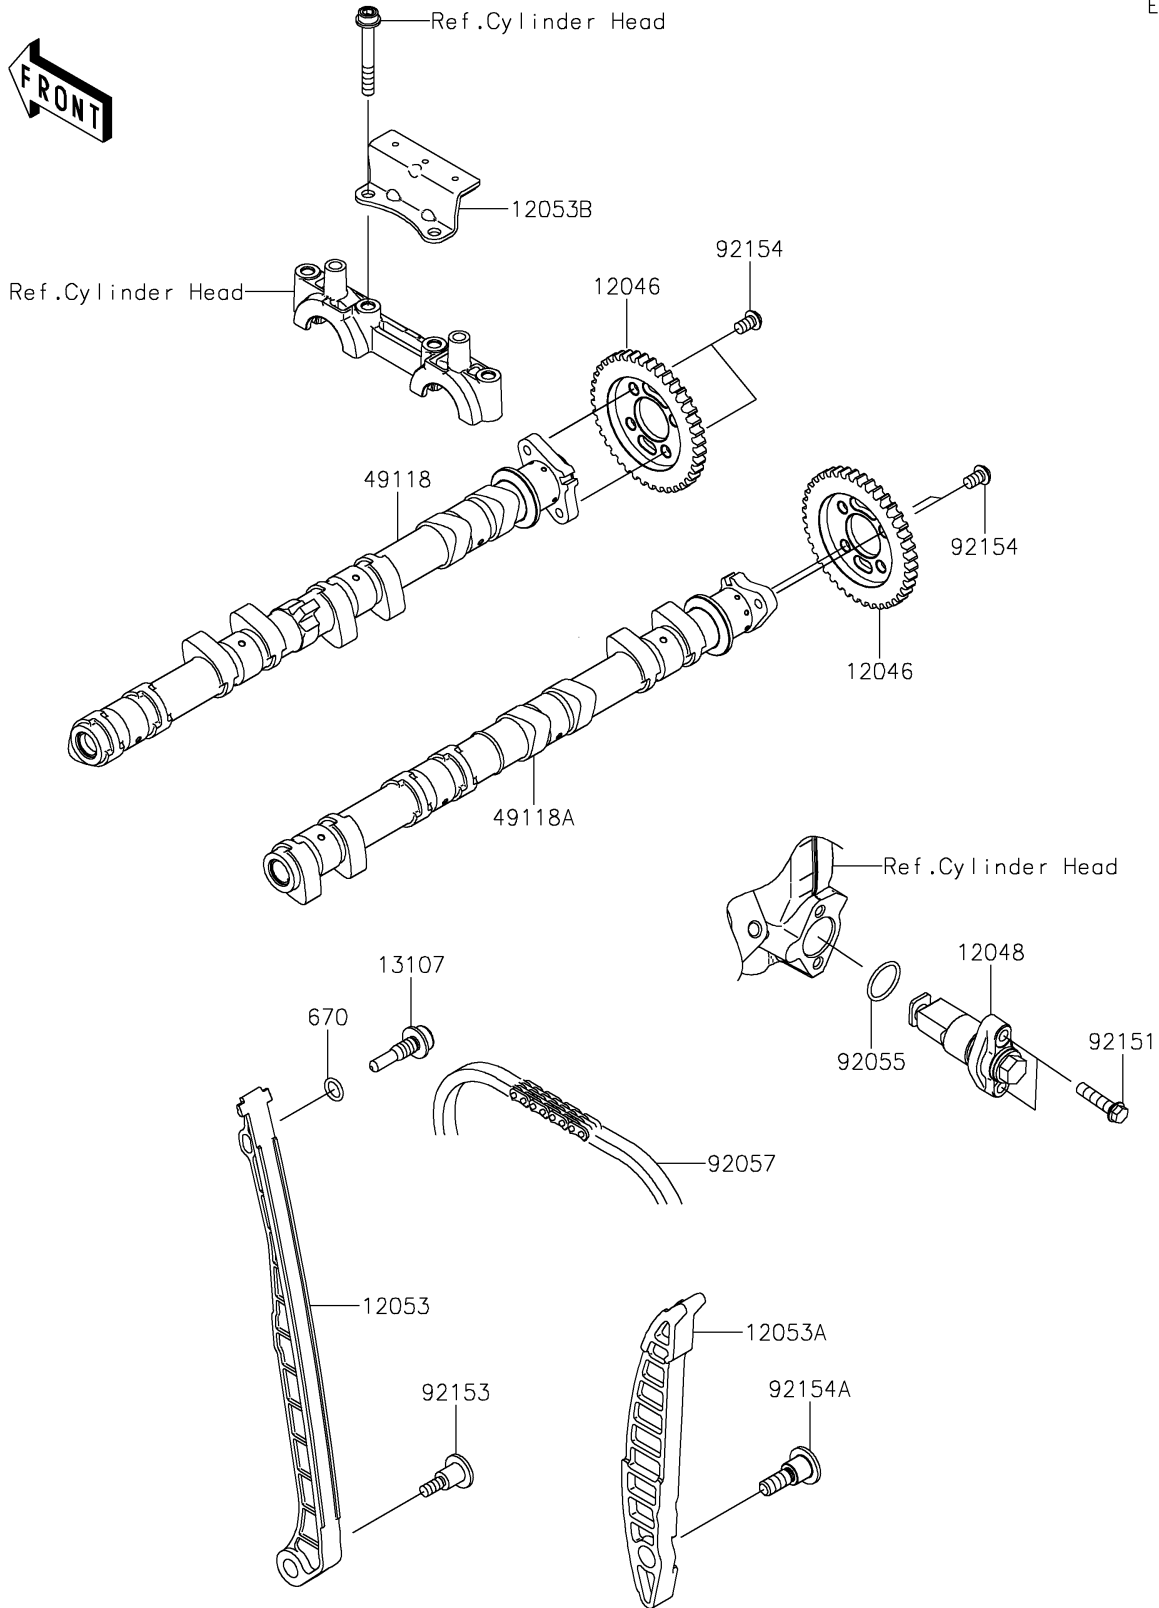

2025 RIDGE XR CREW

PARTS DIAGRAM

Camshaft(s)/Tensioner

E1230

2025 RIDGE XR CREW

PARTS LIST

Camshaft(s)/Tensioner

ITEM NAME

PART NUMBER

QUANTITY
