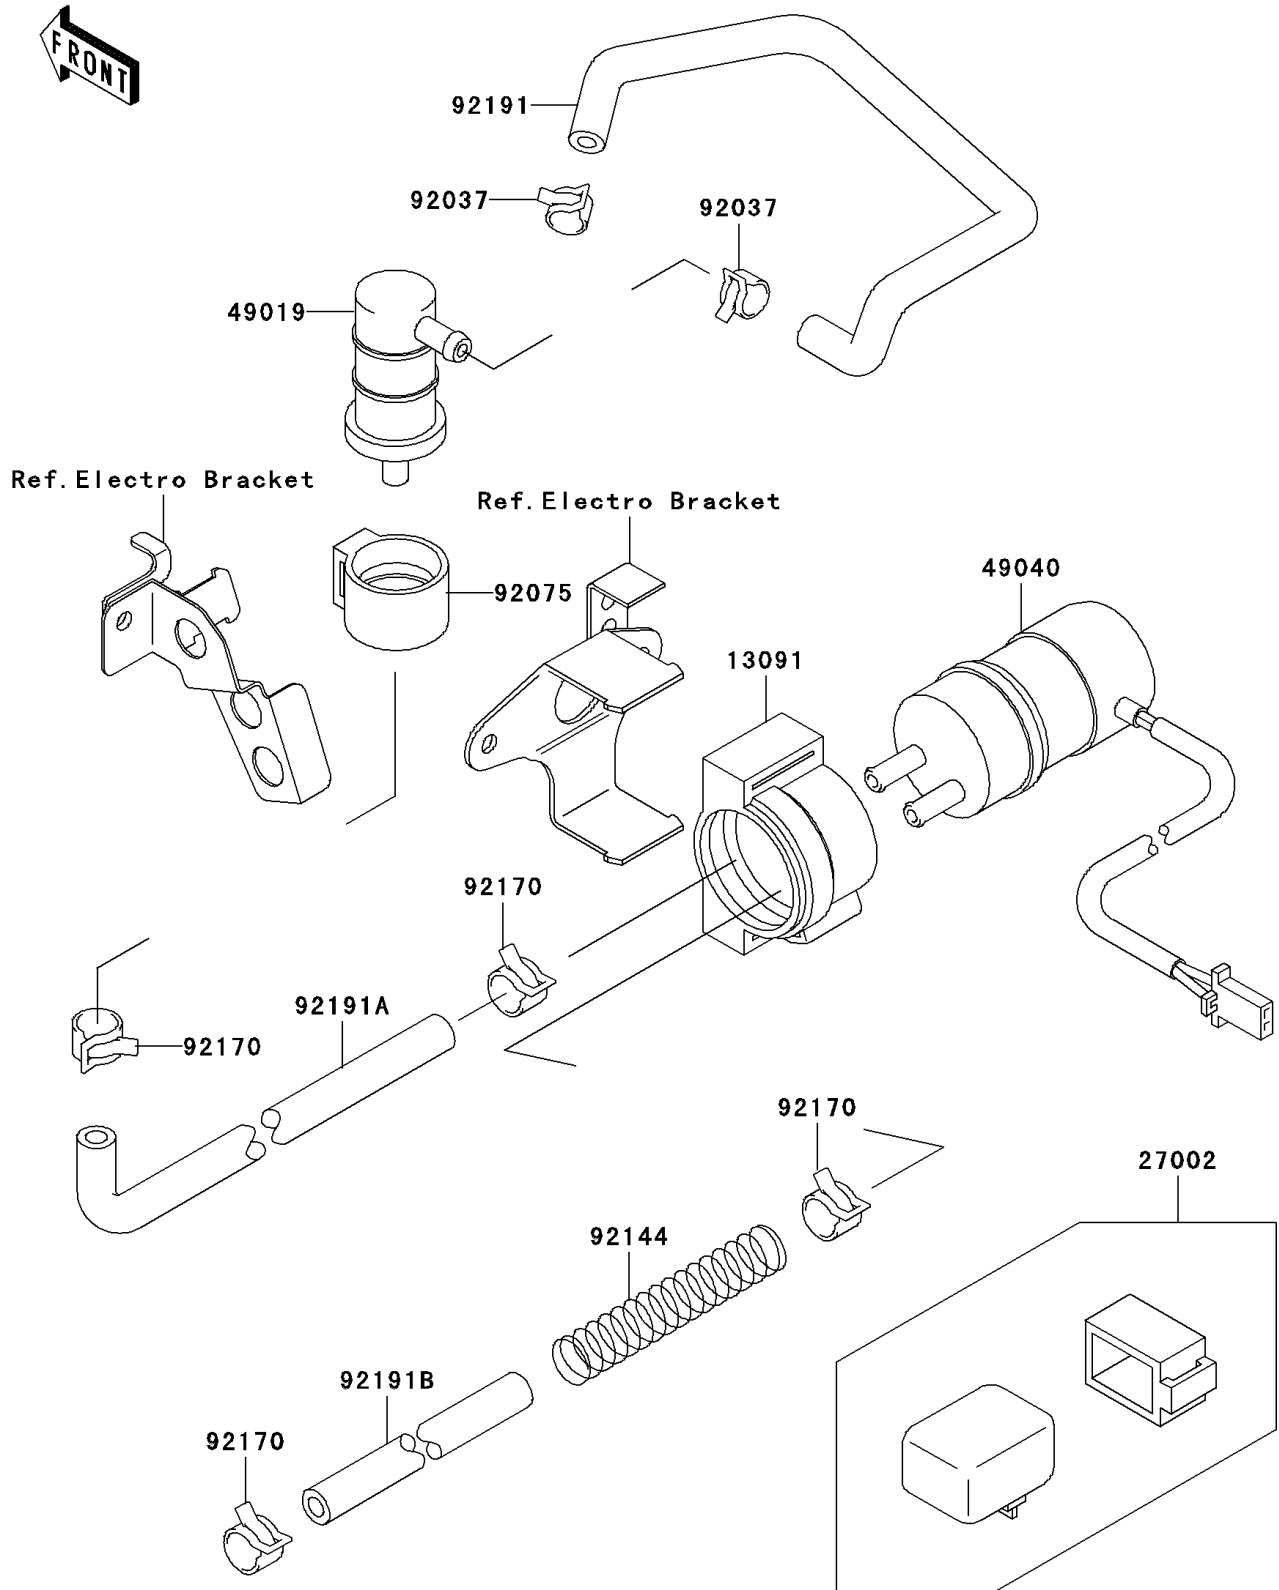

1997 Ninja® ZX™-7R

PARTS DIAGRAM

Fuel Pump

E1520

1997 Ninja® ZX™-7R

PARTS LIST

Fuel Pump

ITEM NAME

PART NUMBER

QUANTITY
