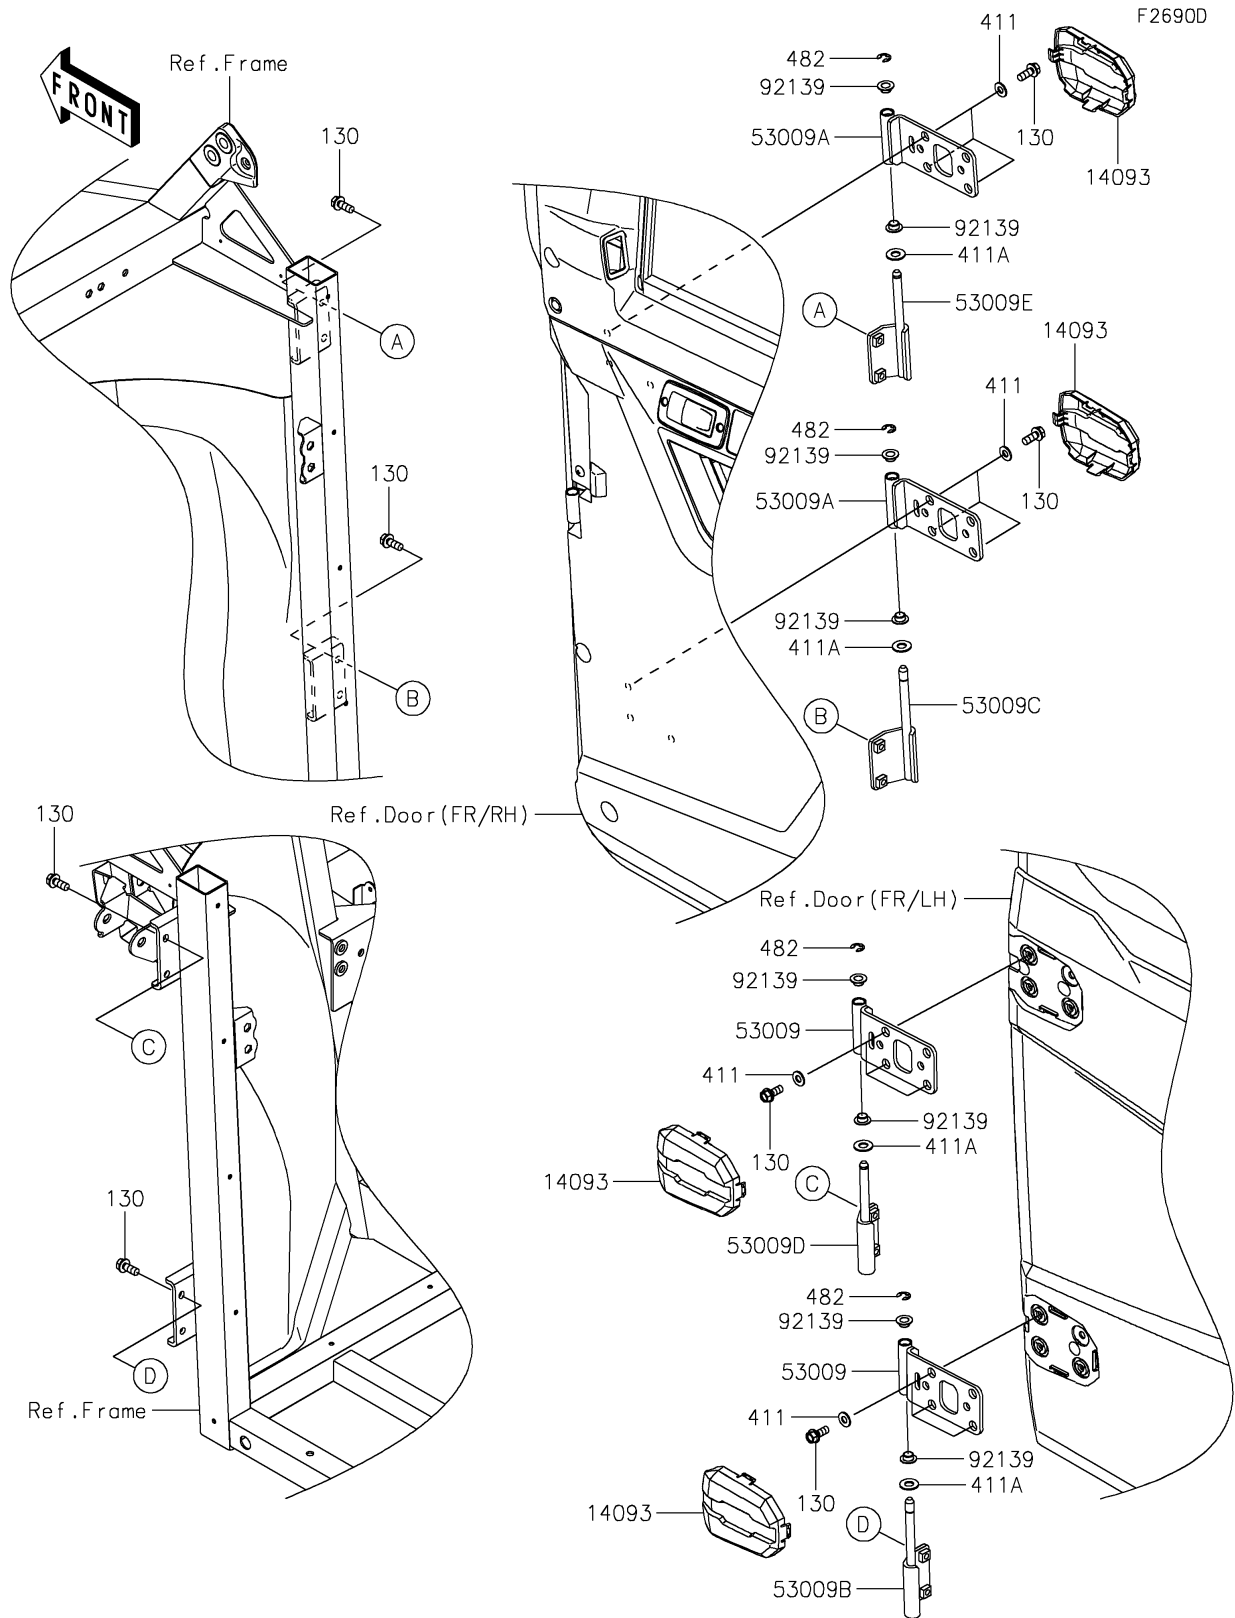

2025 RIDGE CREW HVAC Camo

PARTS DIAGRAM

Door(FR/Hinge)

2025 RIDGE CREW HVAC Camo

PARTS LIST

Door(FR/Hinge)

ITEM NAME	PART NUMBER	QUANTITY
-----------	-------------	----------
