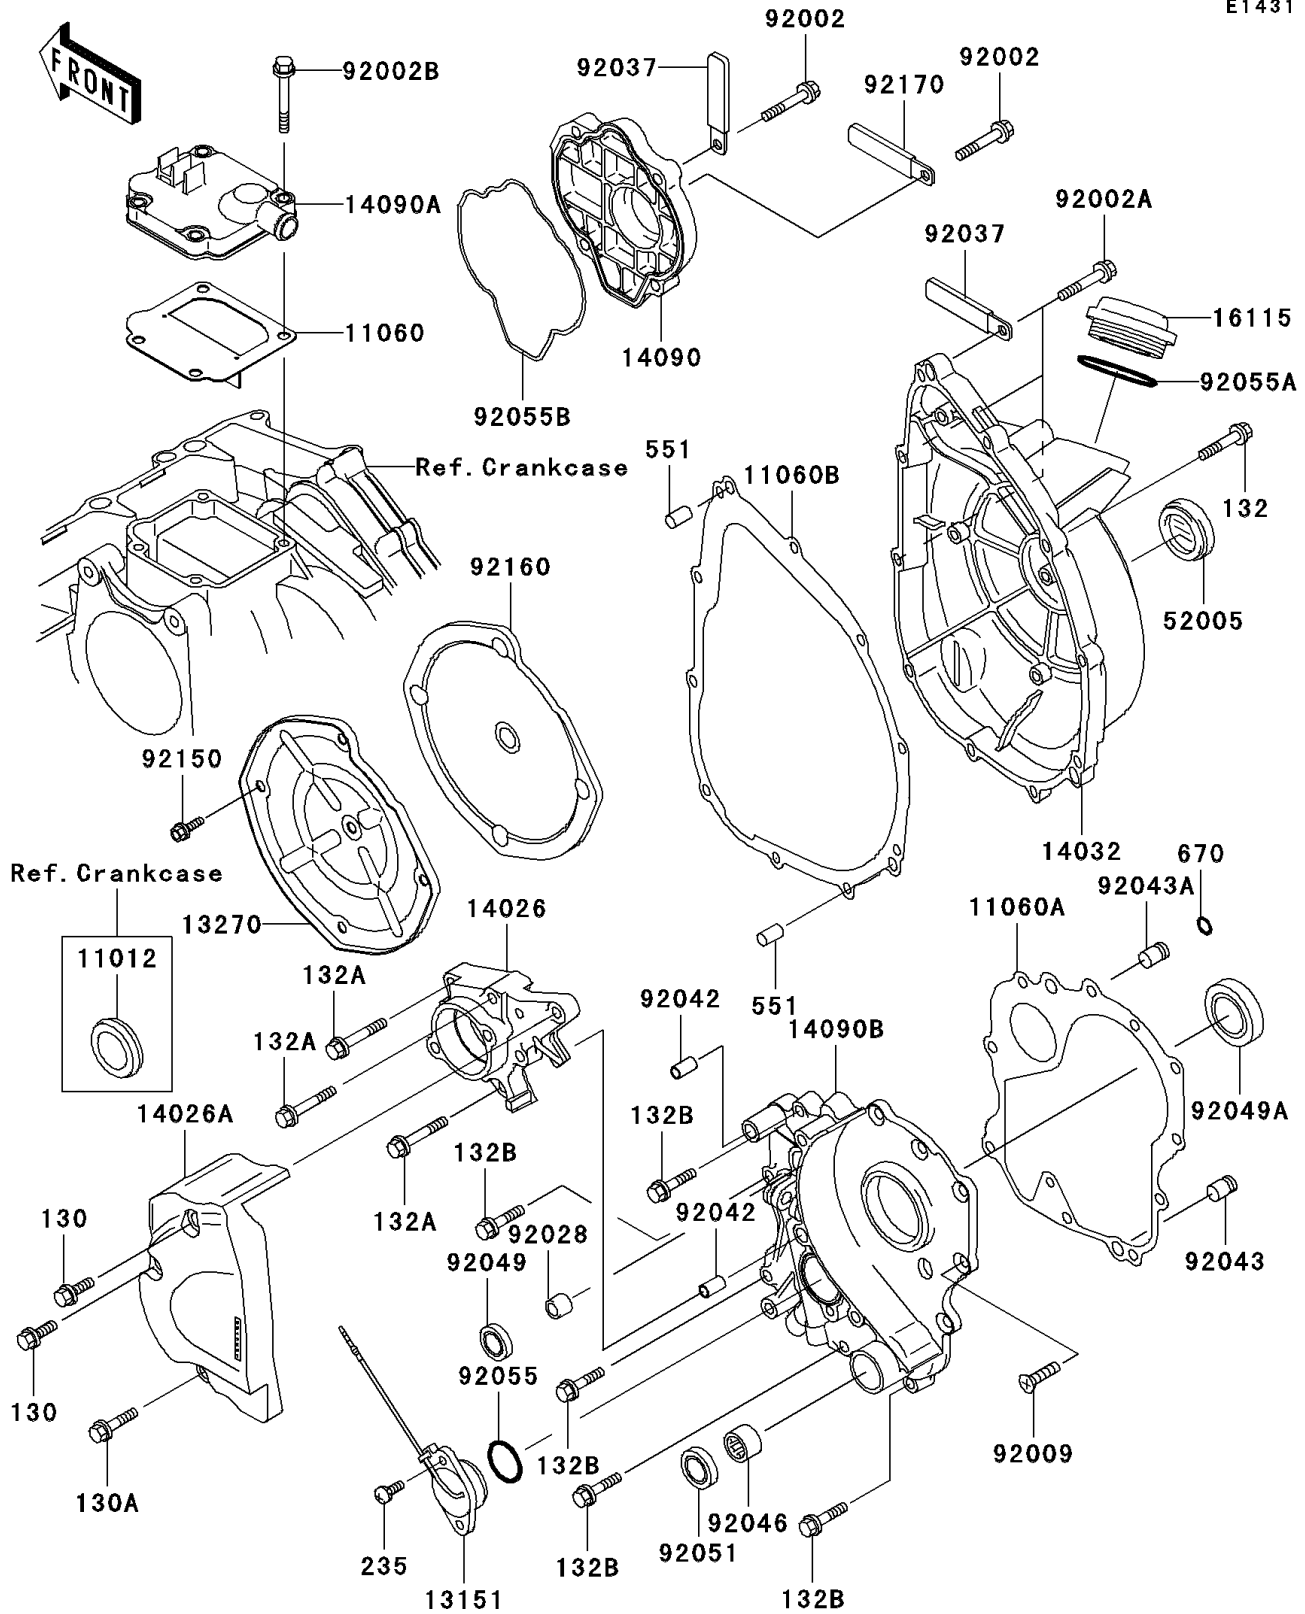

1997 Ninja[®] ZX[™]-7R

PARTS DIAGRAM

Engine Cover(s)

E1431

1997 Ninja® ZX™-7R

PARTS LIST

Engine Cover(s)

ITEM NAME

PART NUMBER

QUANTITY
