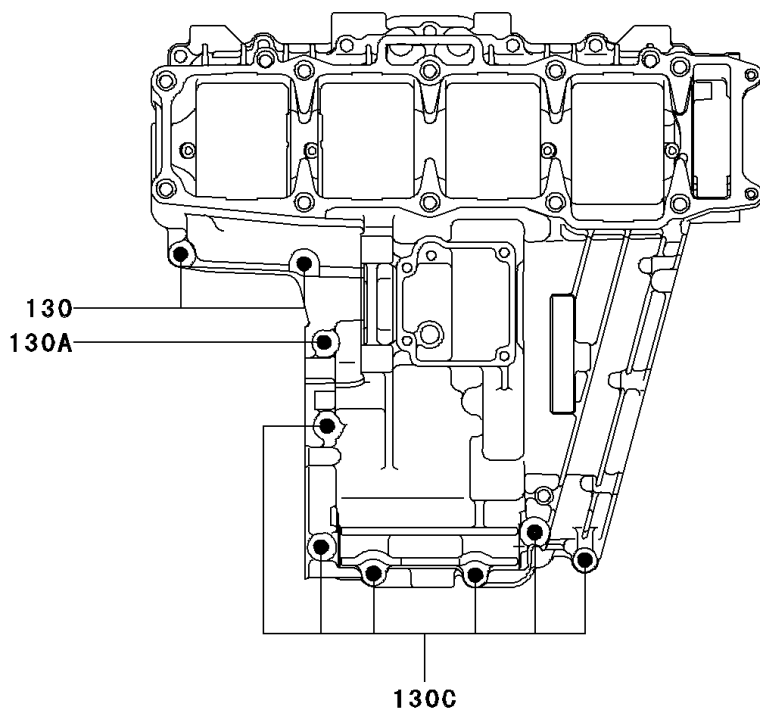

1997 Ninja[®] ZX[™]-7R

PARTS DIAGRAM

Crankcase Bolt Pattern

E1412

Crankcase Upper

Crankcase Lower

1997 Ninja® ZX™-7R

PARTS LIST

Crankcase Bolt Pattern

ITEM NAME

PART NUMBER

QUANTITY
