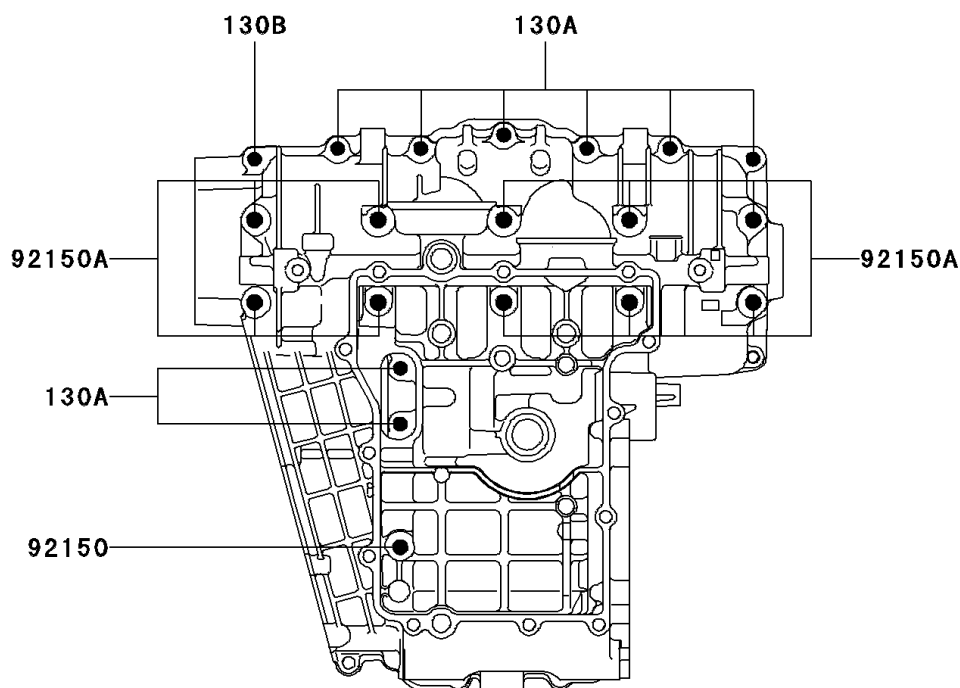

1997 Ninja[®] ZX[™]-7R

PARTS DIAGRAM

Crankcase Bolt Pattern

E1412

Crankcase Upper

Crankcase Lower

1997 Ninja® ZX™-7R

PARTS LIST

Crankcase Bolt Pattern

ITEM NAME

PART NUMBER

QUANTITY
