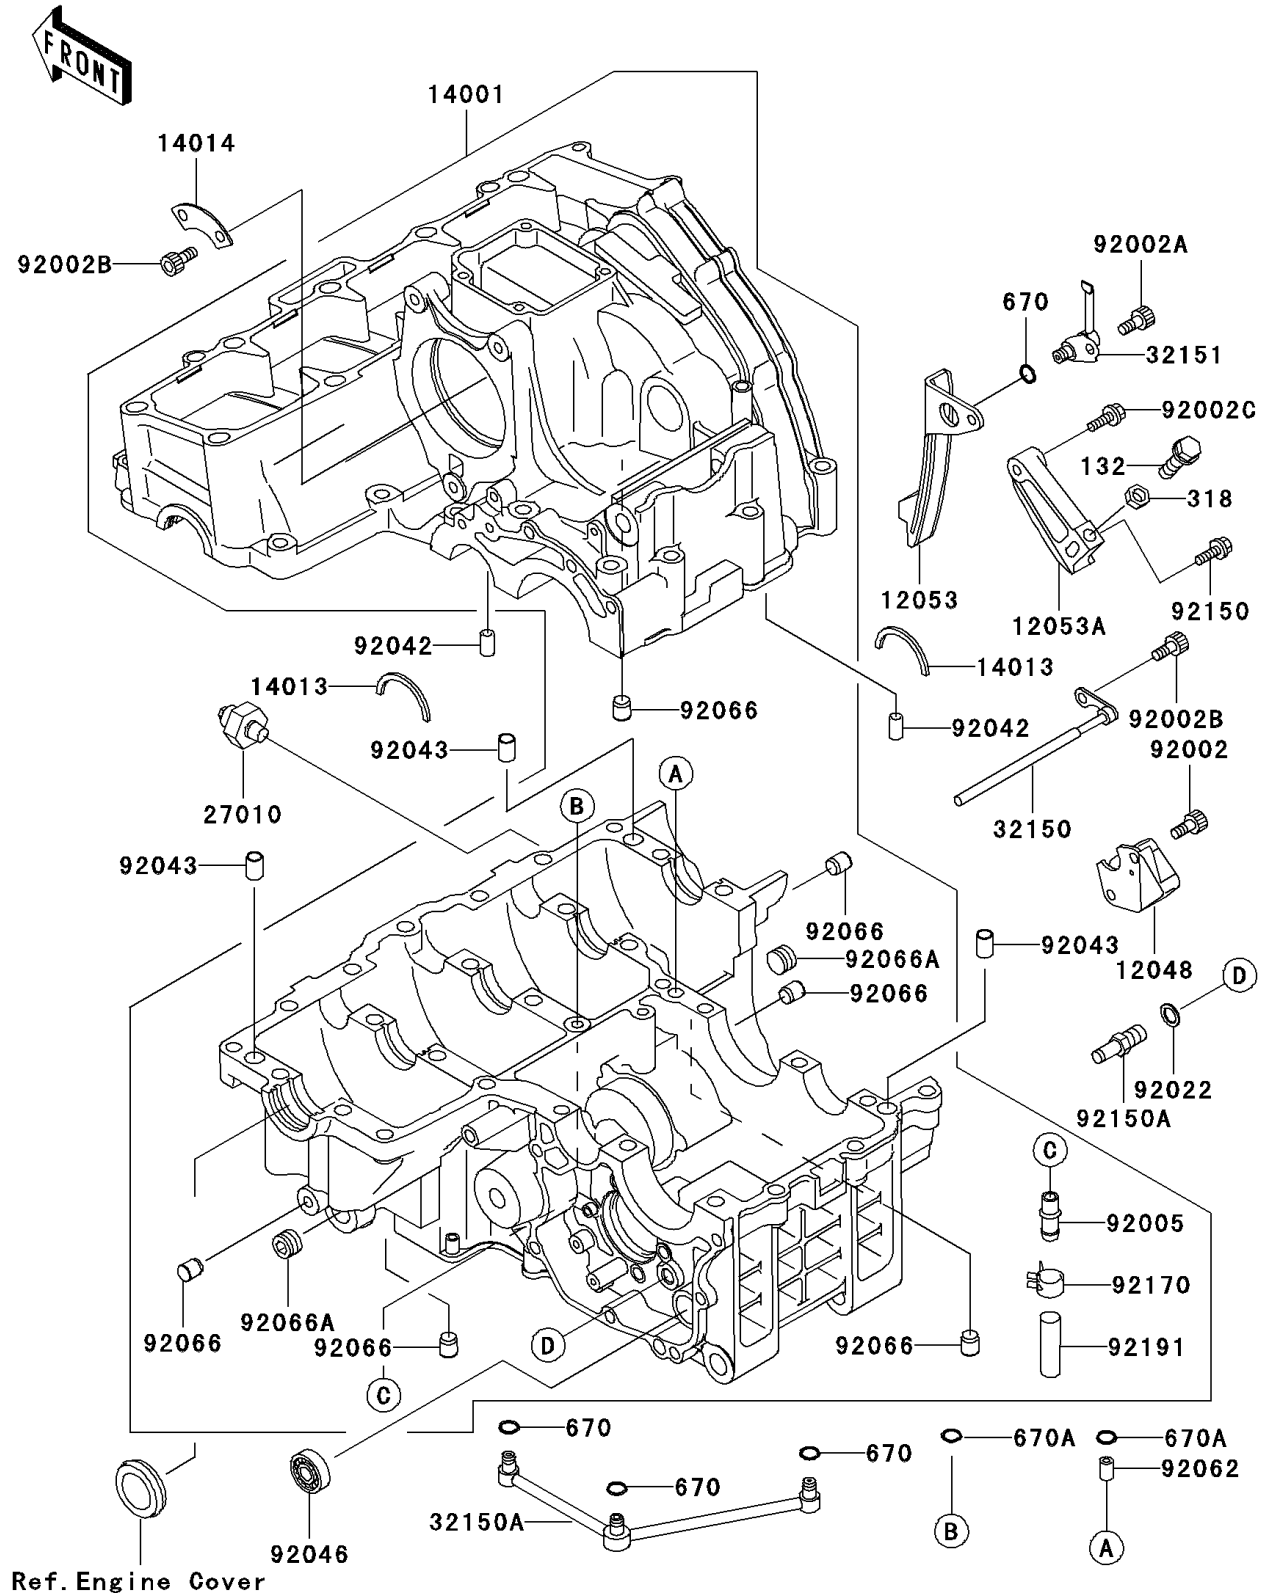

1997 Ninja[®] ZX[™]-7R

PARTS DIAGRAM

Crankcase

E1411

1997 Ninja® ZX™-7R

PARTS LIST

Crankcase

ITEM NAME

PART NUMBER

QUANTITY
