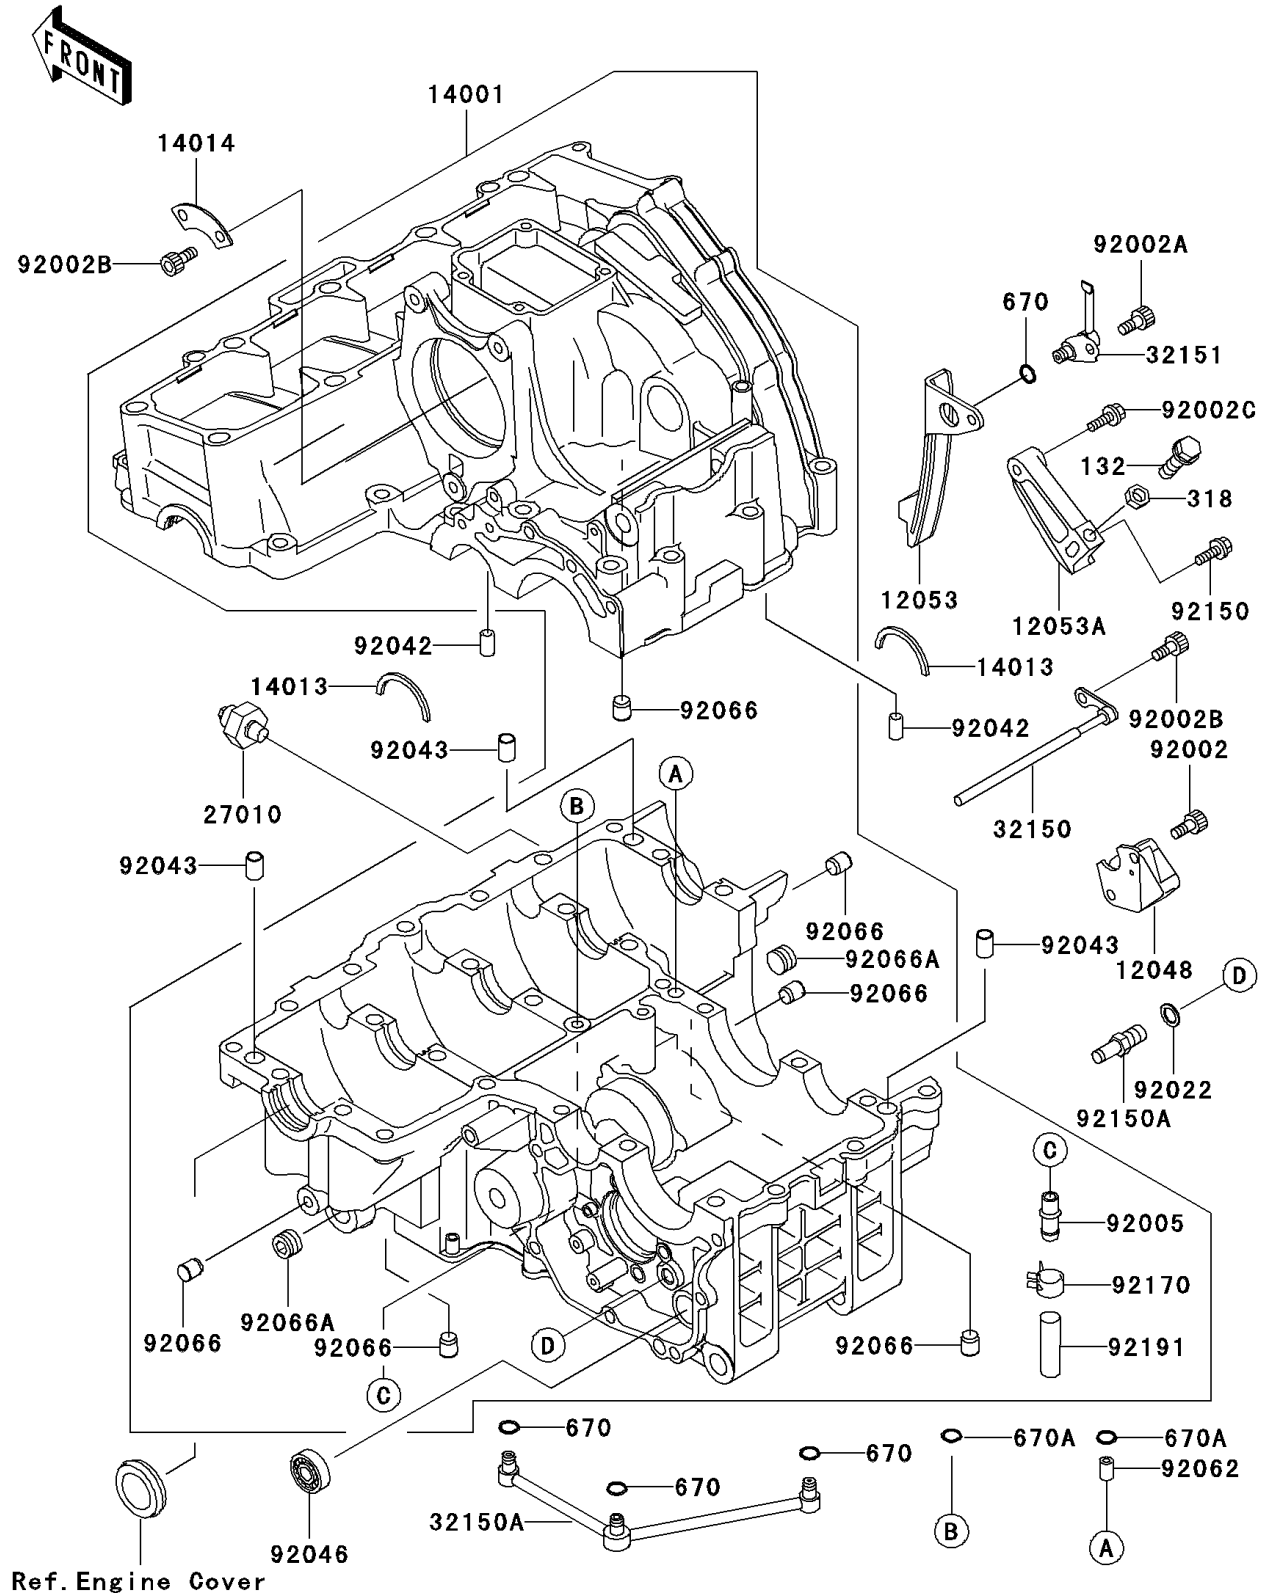

1996 Ninja[®] ZX[™]-7R

PARTS DIAGRAM

Crankcase

E1411

1996 Ninja[®] ZX[™]-7R

PARTS LIST

Crankcase

ITEM NAME

PART NUMBER

QUANTITY
