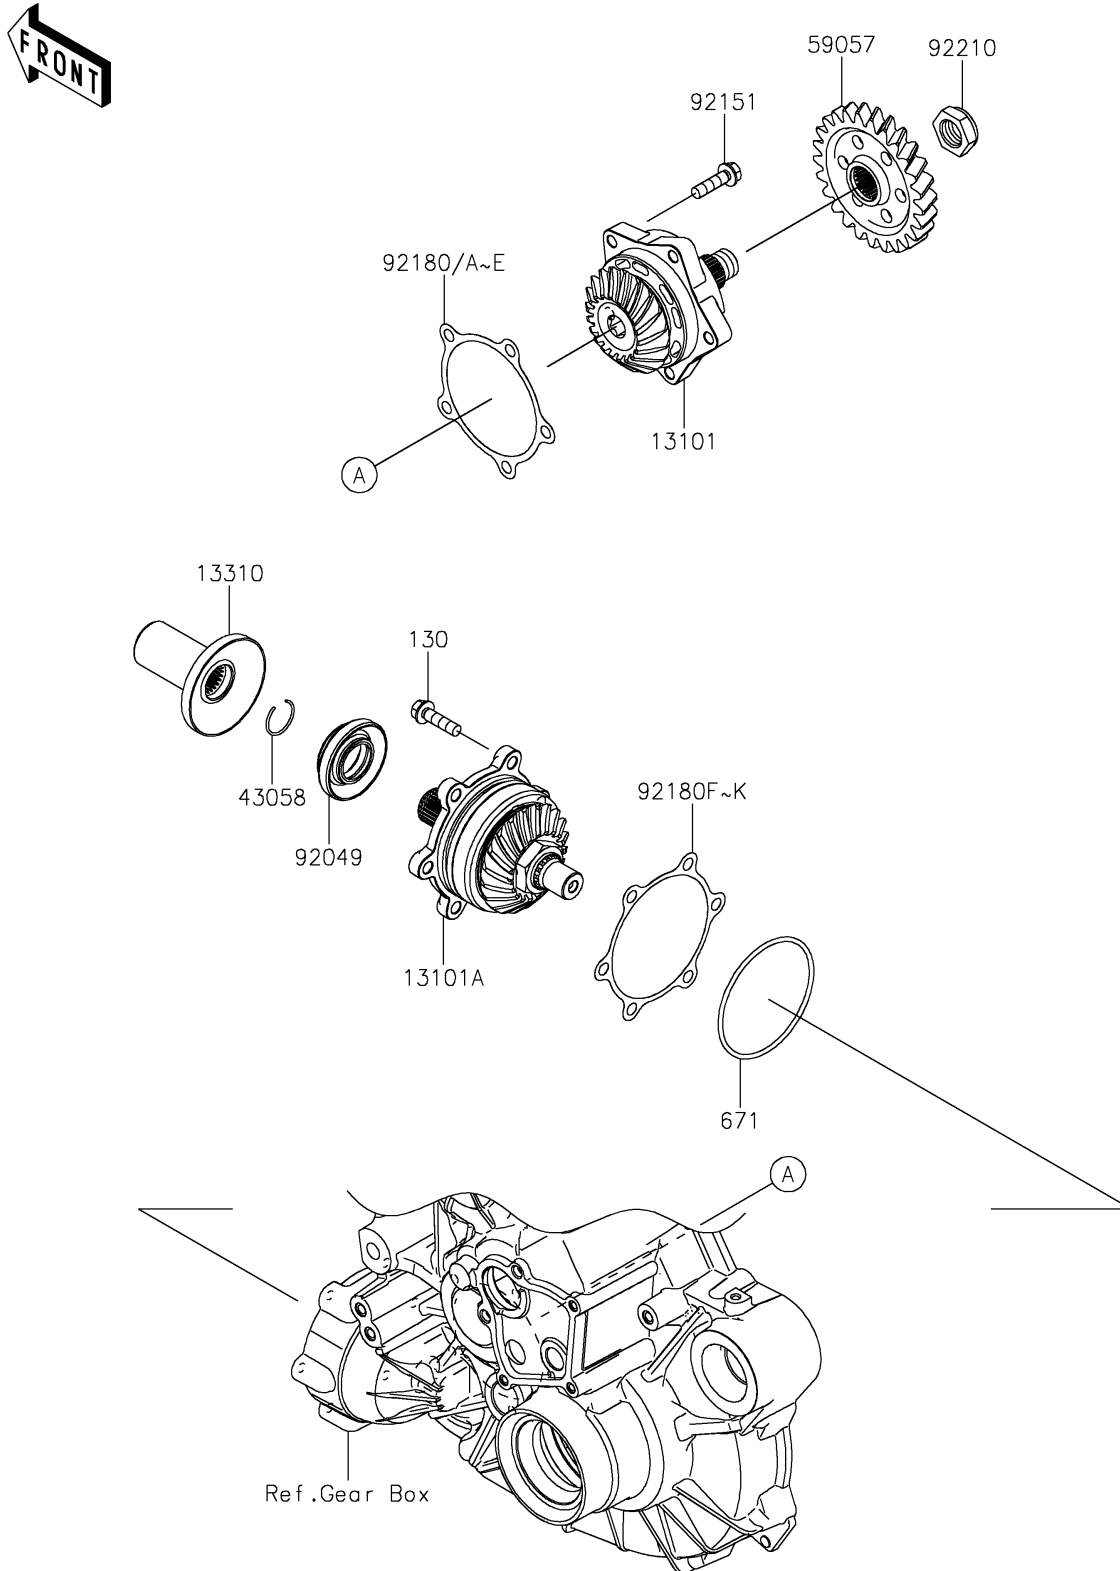

2025 RIDGE CREW HVAC Camo

PARTS DIAGRAM

Bevel Gear

E3130

2025 RIDGE CREW HVAC Camo

PARTS LIST

Bevel Gear

ITEM NAME	PART NUMBER	QUANTITY
-----------	-------------	----------