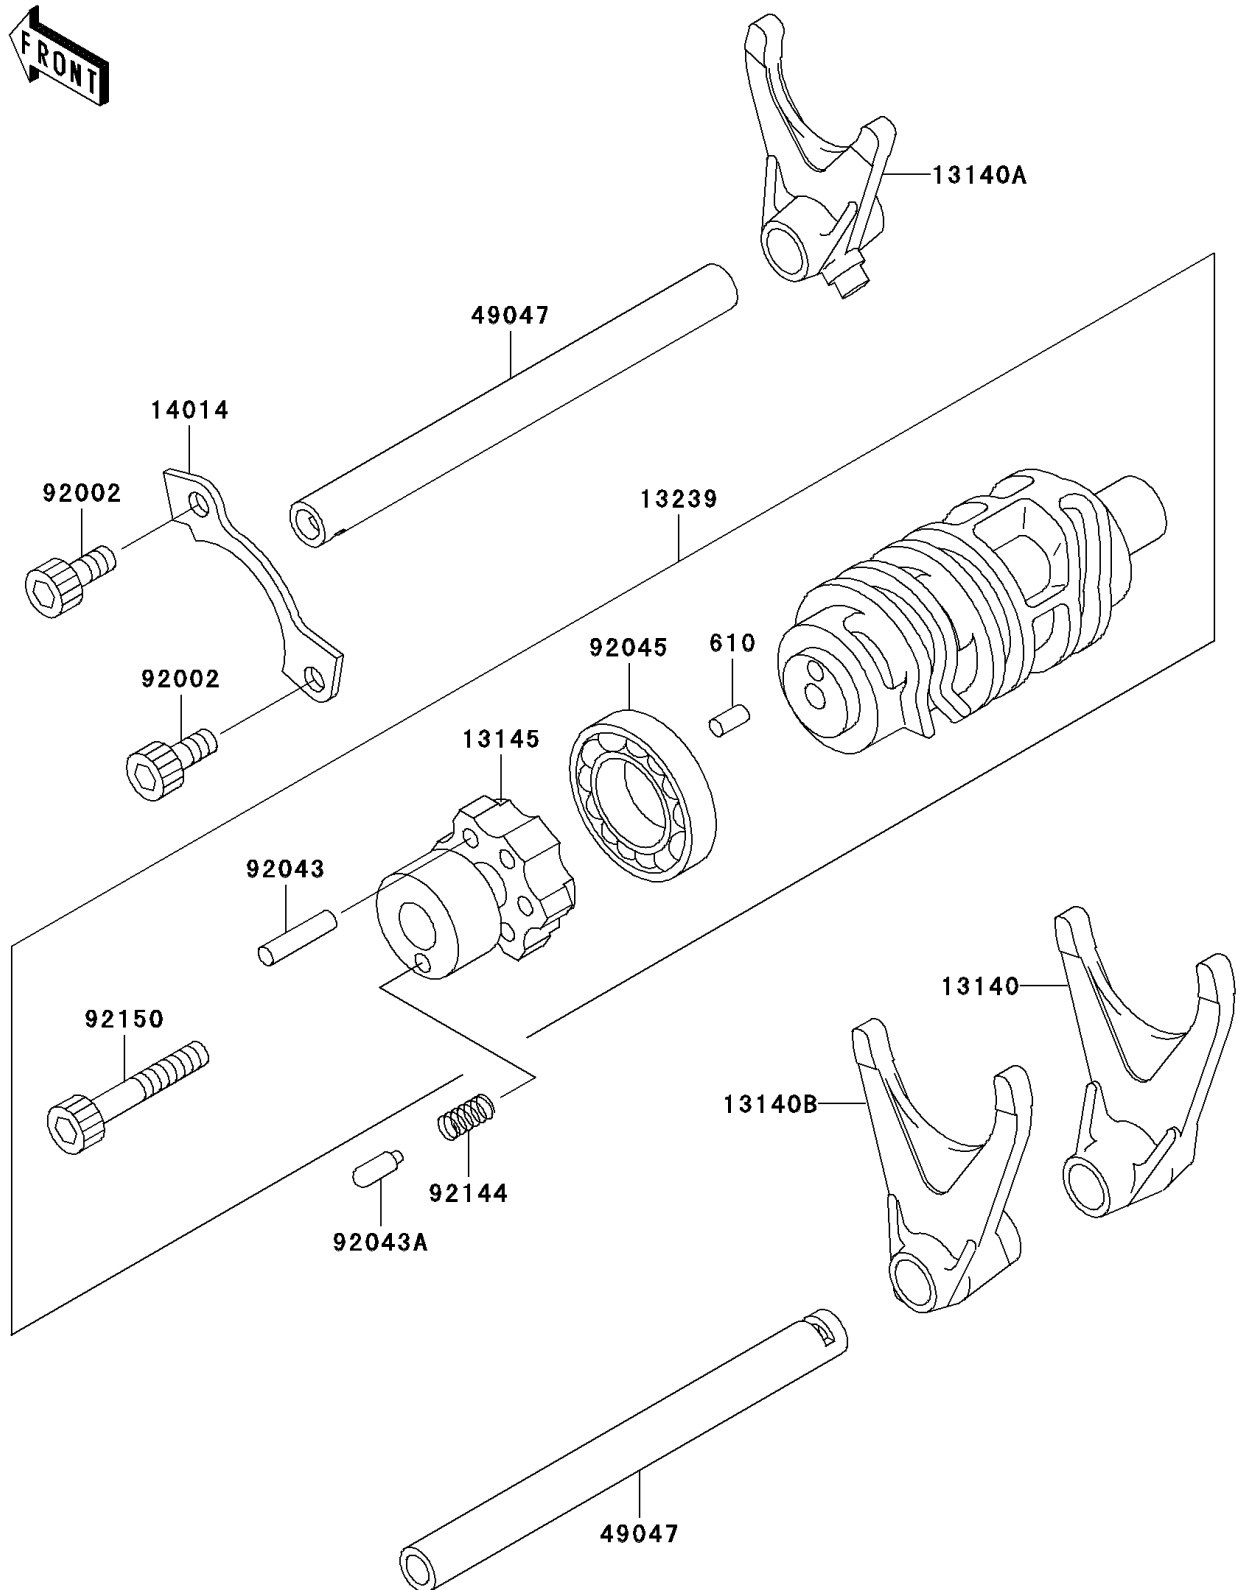

1997 Ninja® ZX™-7R

PARTS DIAGRAM

Gear Change Drum/Shift Fork(s)

E1362

1997 Ninja® ZX™-7R

PARTS LIST

Gear Change Drum/Shift Fork(s)

ITEM NAME

PART NUMBER

QUANTITY
