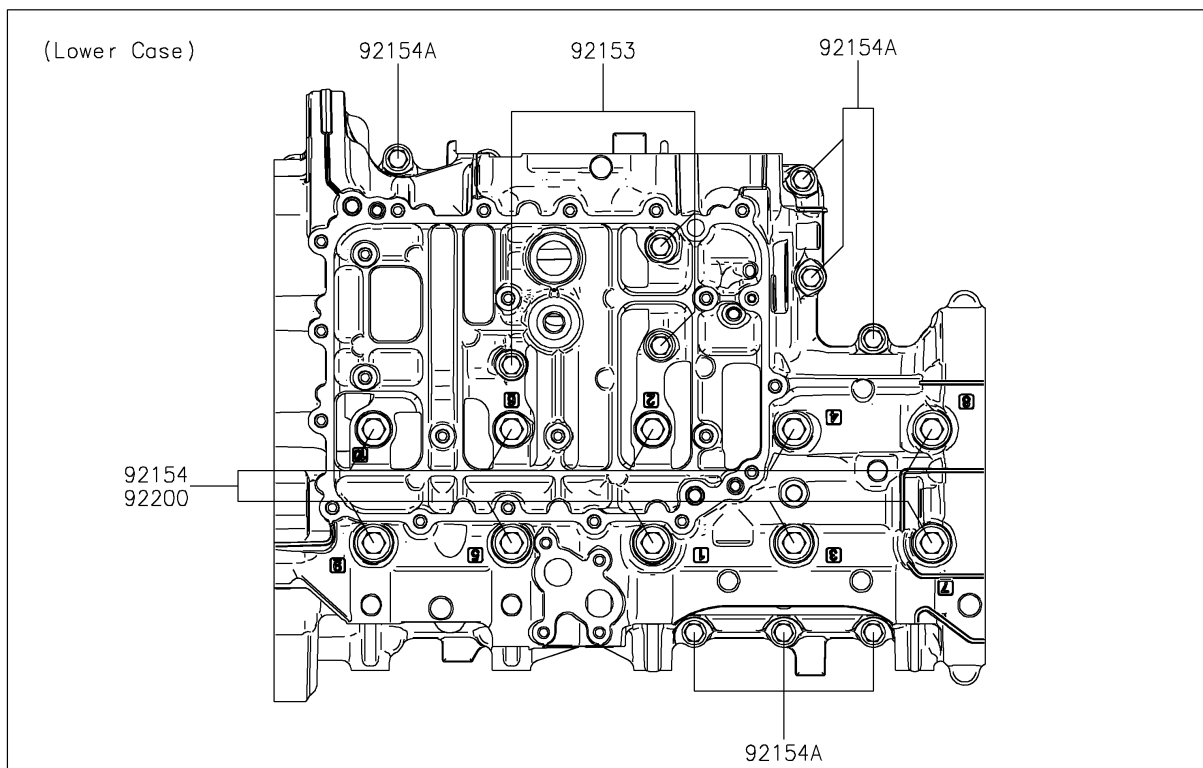

2025 RIDGE CREW HVAC Camo

PARTS DIAGRAM

Crankcase Bolt Pattern

E1412

2025 RIDGE CREW HVAC Camo

PARTS LIST

Crankcase Bolt Pattern

| ITEM NAME | PART NUMBER | QUANTITY |
|-----------|-------------|----------|
|-----------|-------------|----------|
