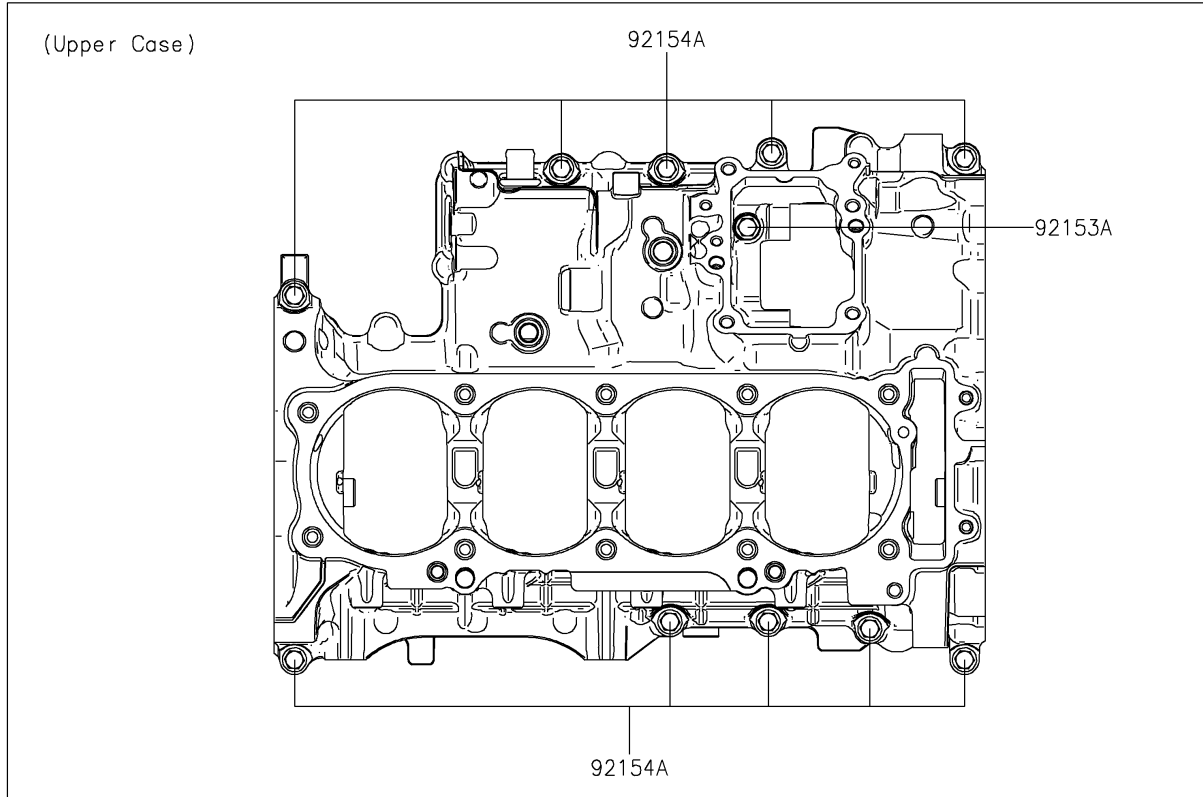

2025 RIDGE CREW HVAC Camo

PARTS DIAGRAM

Crankcase Bolt Pattern

E1412

2025 RIDGE CREW HVAC Camo

PARTS LIST

Crankcase Bolt Pattern

| ITEM NAME | PART NUMBER | QUANTITY |
|-----------|-------------|----------|
|-----------|-------------|----------|
