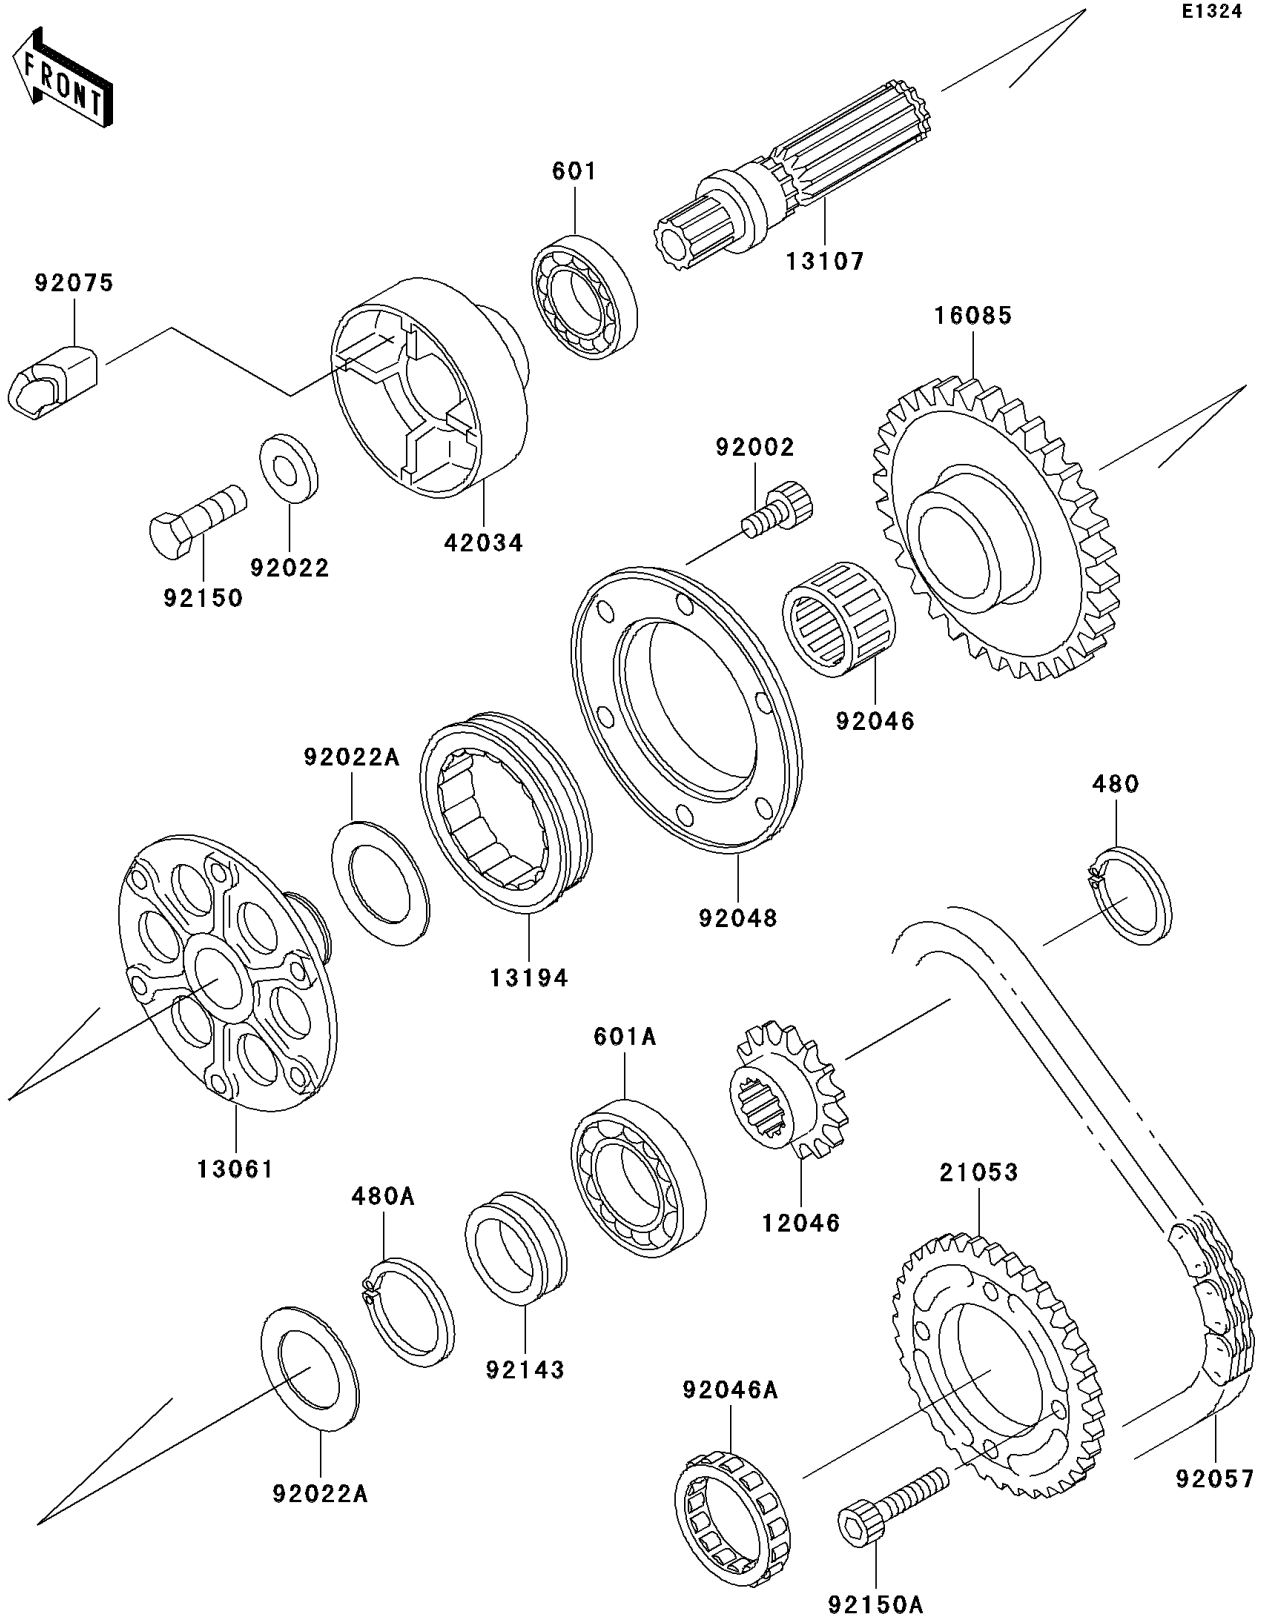

1997 Ninja® ZX™-7R

PARTS DIAGRAM

Generator Shaft

1997 Ninja® ZX™-7R

PARTS LIST

Generator Shaft

ITEM NAME

PART NUMBER

QUANTITY
