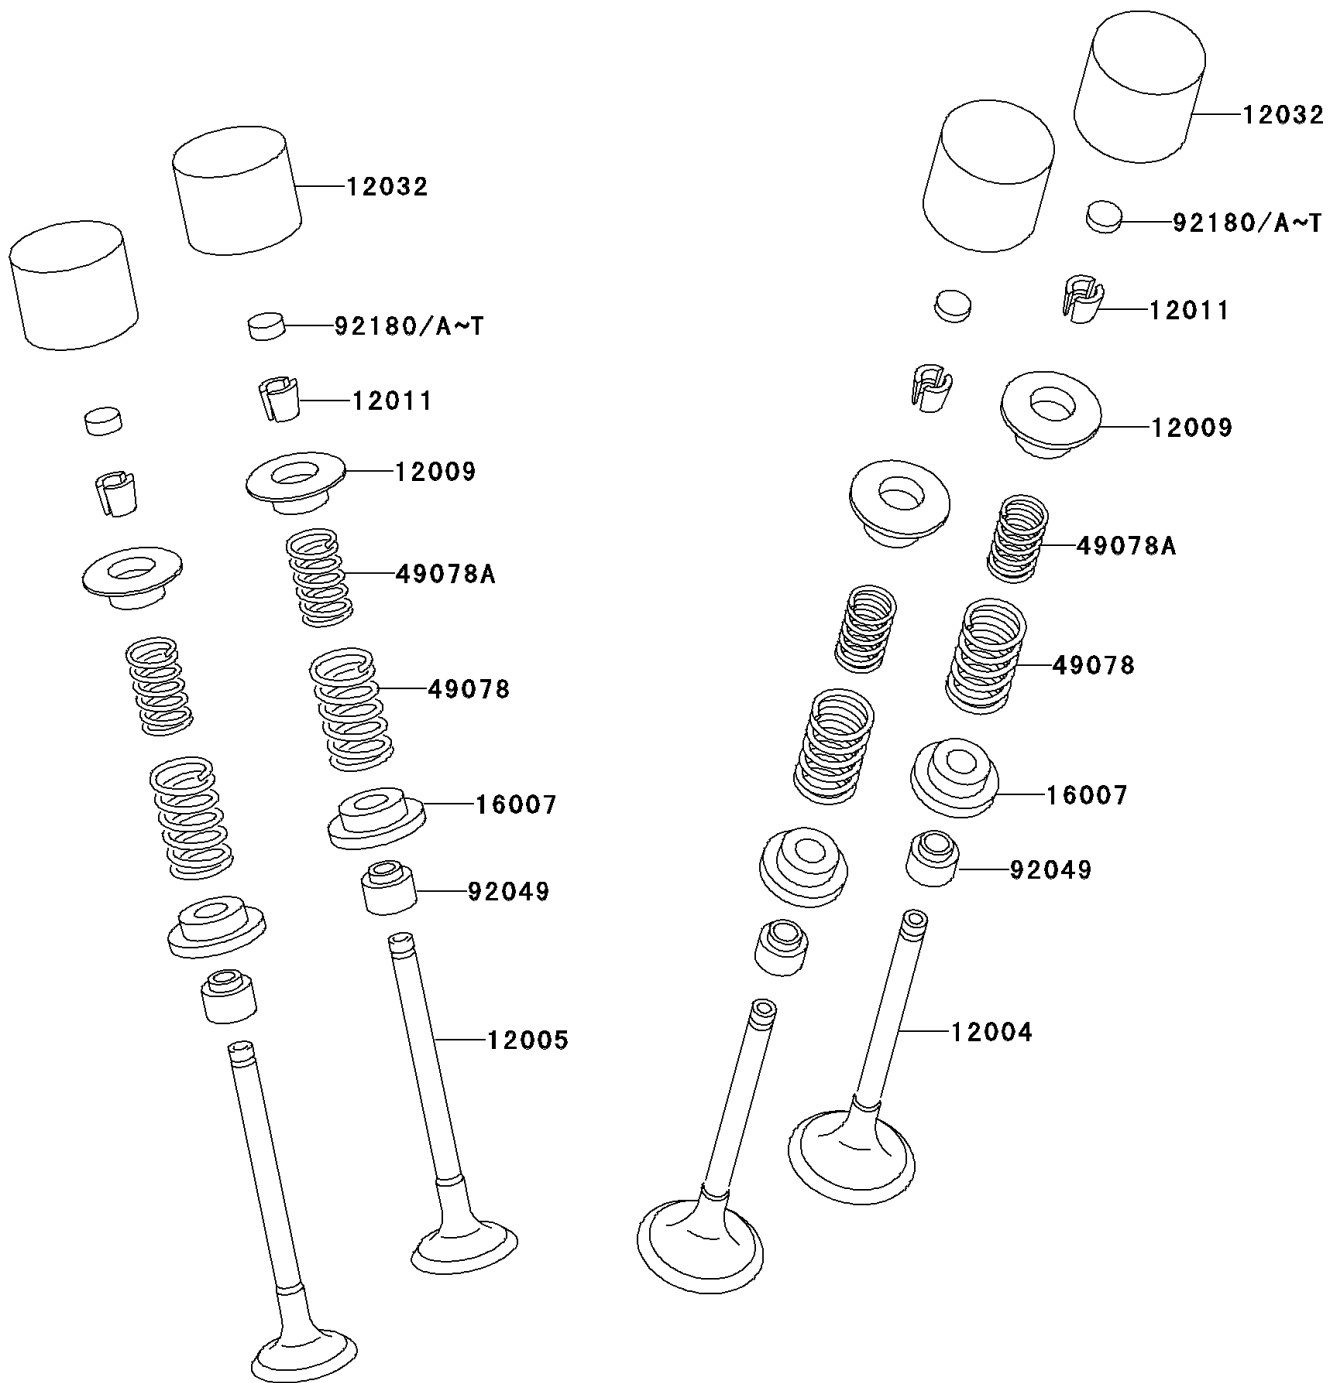

1997 Ninja[®] ZX[™]-7R

PARTS DIAGRAM

Valve(s)

E1210

1997 Ninja® ZX™-7R

PARTS LIST

Valve(s)

ITEM NAME

PART NUMBER

QUANTITY
