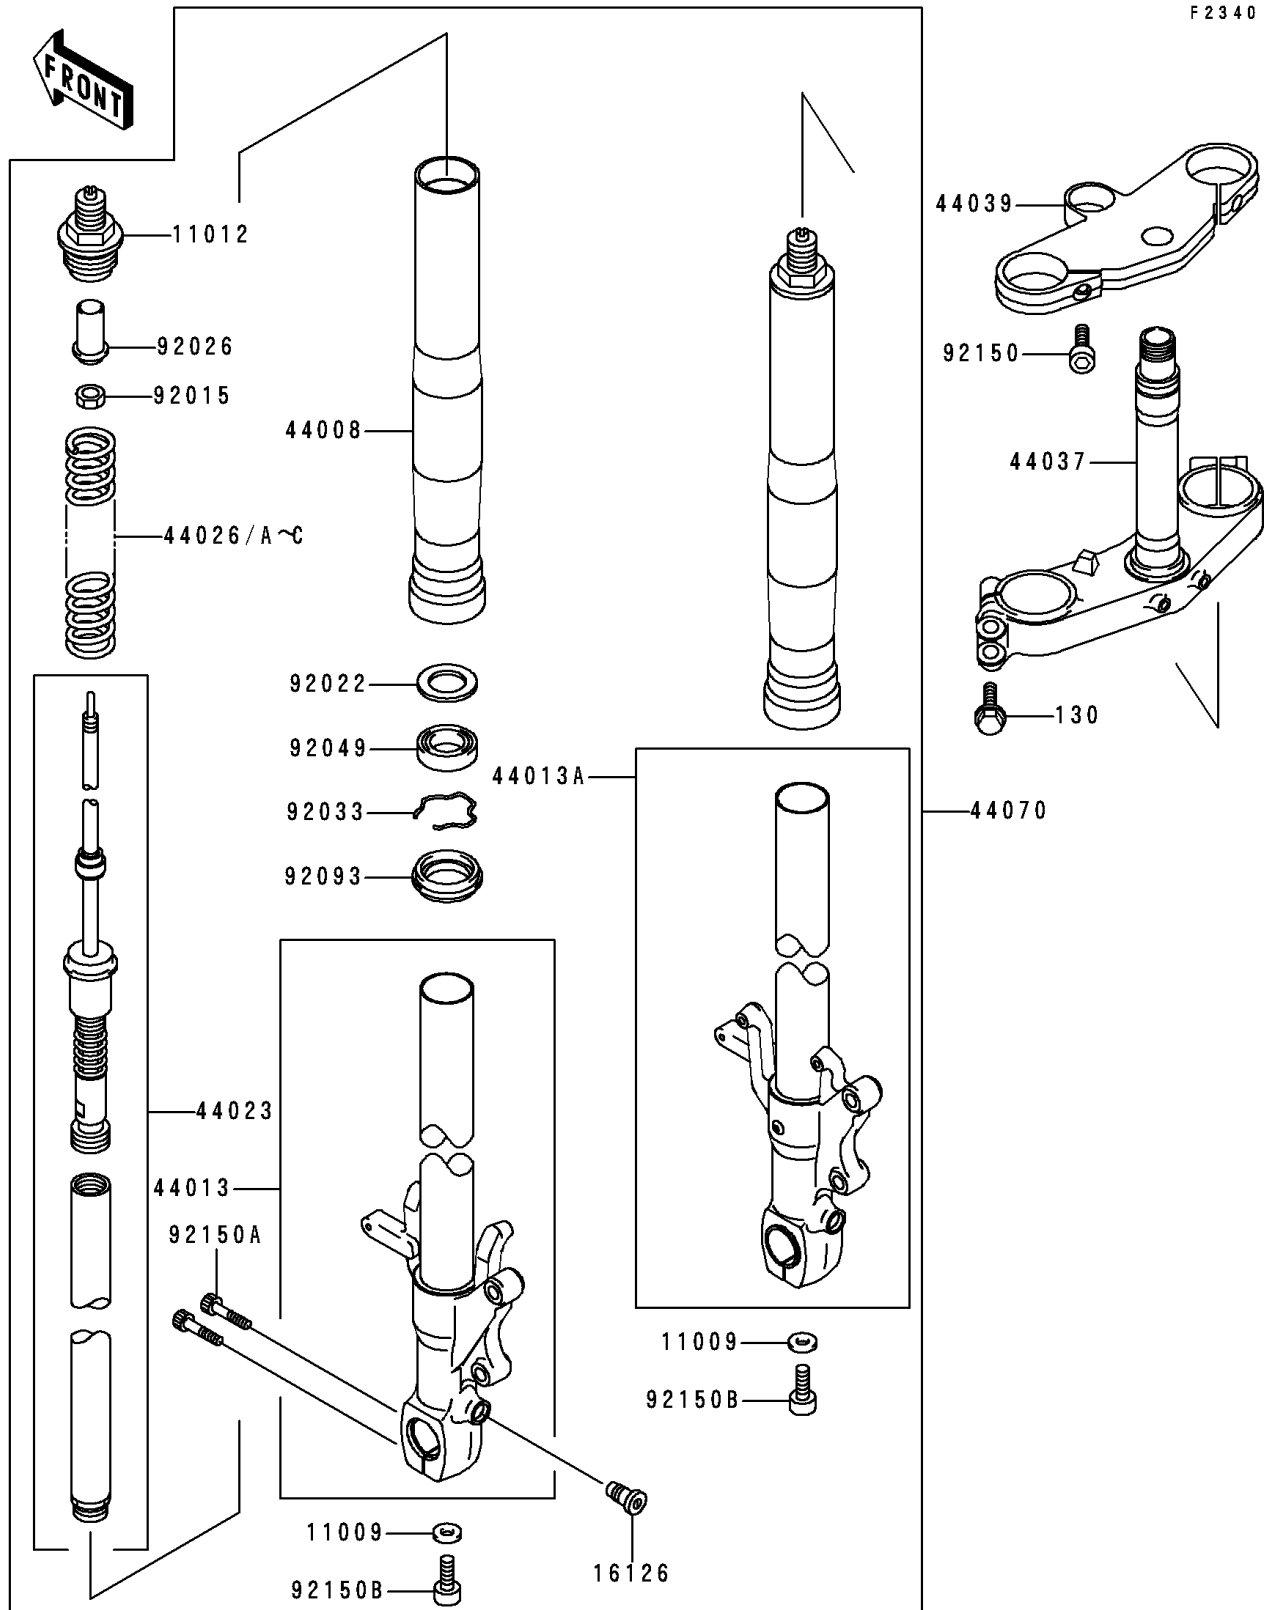

1996 Ninja[®] ZX[™]-7RR

PARTS DIAGRAM

Front Fork

1996 Ninja[®] ZX[™]-7RR

PARTS LIST

Front Fork

ITEM NAME

PART NUMBER

QUANTITY
