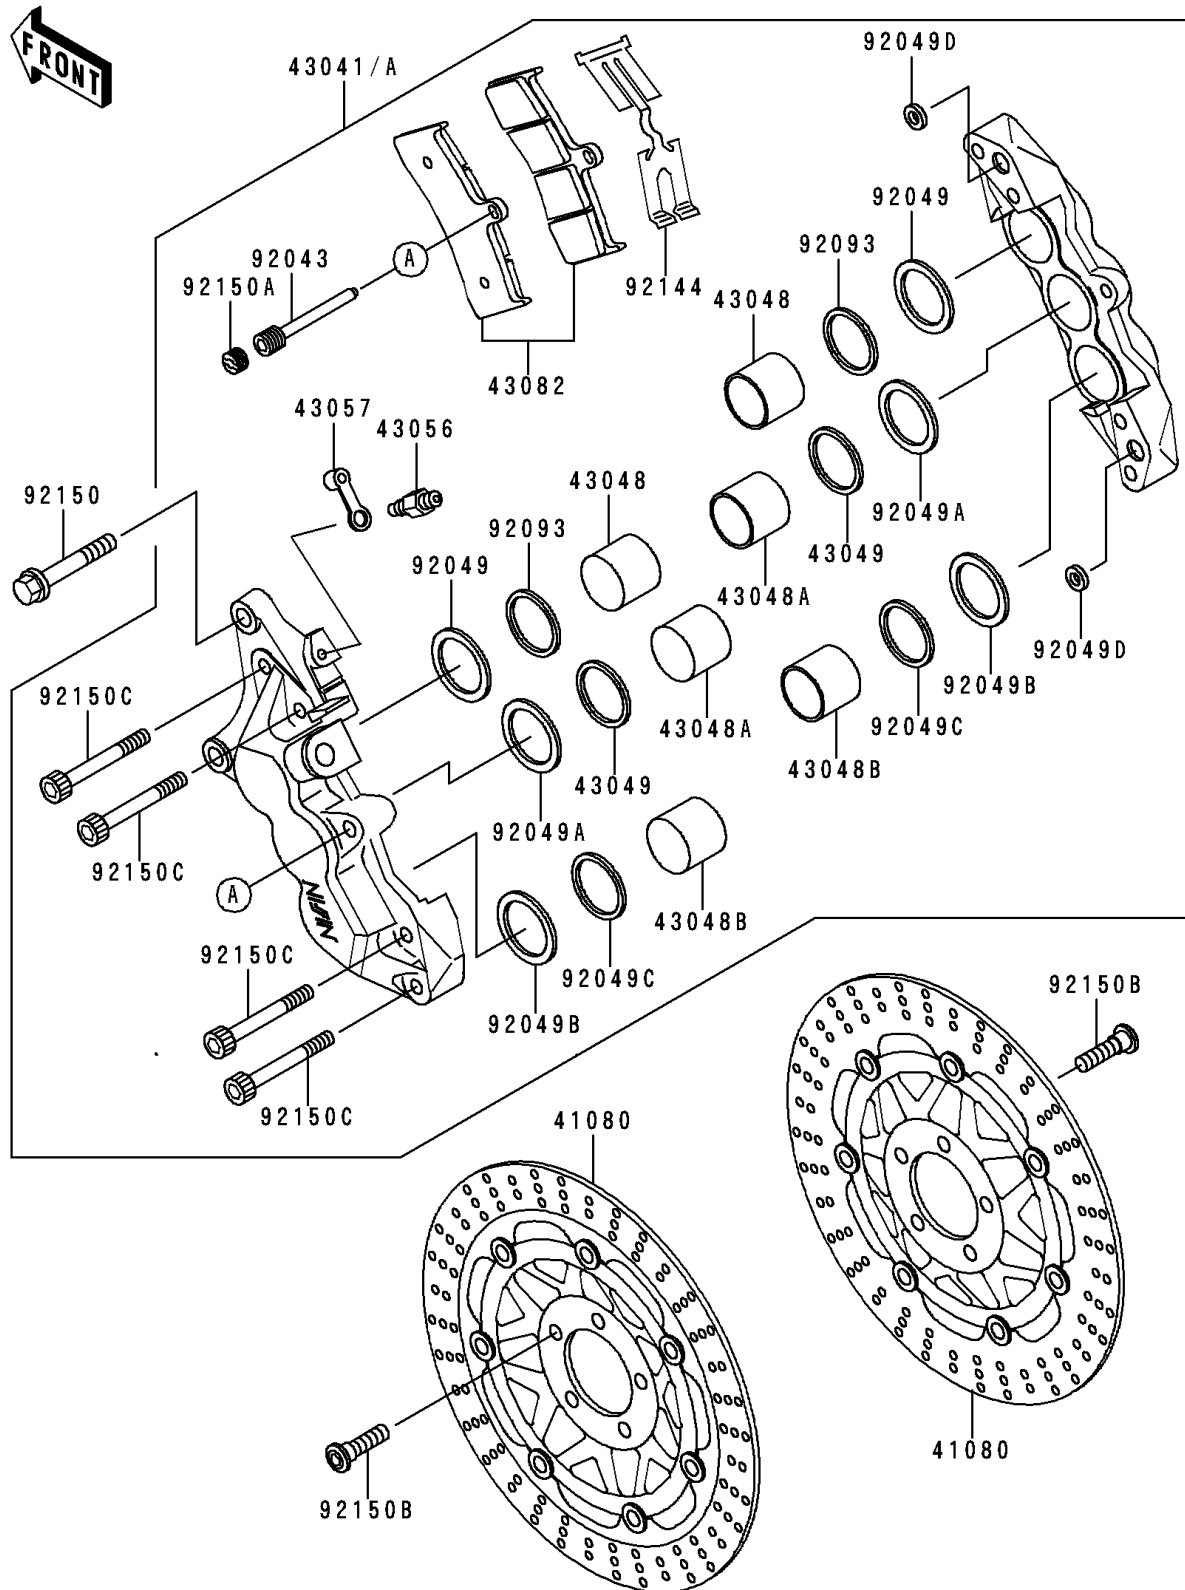

1996 Ninja[®] ZX[™]-7RR

PARTS DIAGRAM

Front Brake

F2292

1996 Ninja[®] ZX[™]-7RR

PARTS LIST

Front Brake

ITEM NAME

PART NUMBER

QUANTITY
