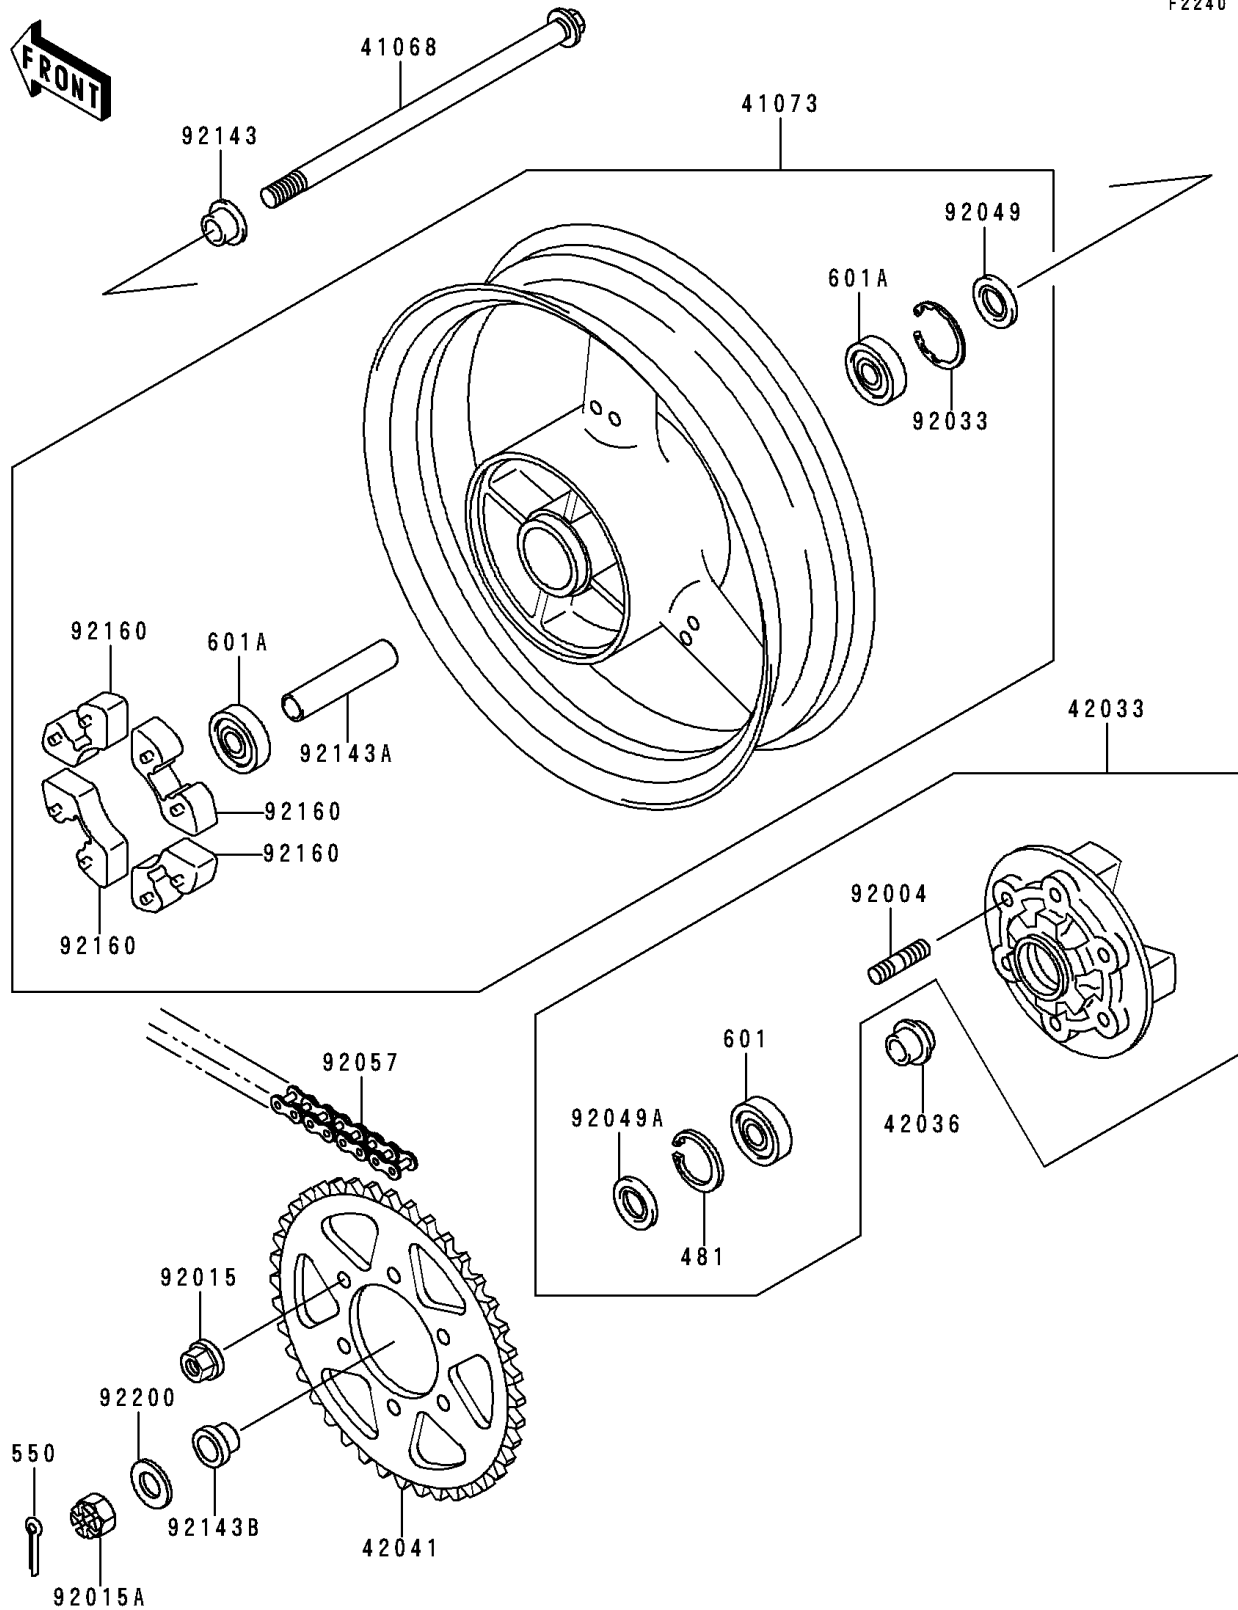

1996 Ninja[®] ZX[™]-7RR

PARTS DIAGRAM

Rear Wheel/Chain

F2240

1996 Ninja® ZX™-7RR

PARTS LIST

Rear Wheel/Chain

ITEM NAME	PART NUMBER	QUANTITY
CIRCLIP (Ref # 481)	481J5500	1
PIN-COTTER,4.0X40 (Ref # 550)	550D4040	1
BEARING-BALL,#6006G (Ref # 601)	601B6006G	1
BEARING-BALL (Ref # 601A)	601B6205UU	2
AXLE,RR (Ref # 41068)	41068-1326	1
WHEEL-ASSY,RR,J.S.VIOLET (Ref # 41073)	41073-1597-F8	1
COUPLING-ASSY,RR HUB (Ref # 42033)	42033-1144	1
SLEEVE,RR HUB,L=22 (Ref # 42036)	42036-1279	1
SPROCKET-HUB,42T (Ref # 42041)	42041-1456	1
STUD,10X19.5 (Ref # 92004)	92004-1151	6
NUT,10MM (Ref # 92015)	92015-1720	6
NUT,CASTLE,24MM (Ref # 92015A)	92015-1844	1
RING-SNAP,52MM (Ref # 92033)	92033-1043	1
SEAL-OIL,BJN 32 52 5 (Ref # 92049)	92049-1375	1
SEAL-OIL,PJN 40 55 8 (Ref # 92049A)	92049-1376	1
CHAIN,DRIVE,RK525ROZ2X108L (Ref # 92057)	92057-1412	1
COLLAR,RR AXLE,RH,L=26 (Ref # 92143)	92143-1475	1
COLLAR,RR HUB,L=136 (Ref # 92143A)	92143-1783	1
COLLAR,RR AXLE,LH,L=17 (Ref # 92143B)	92143-1784	1
DAMPER,SHOCK,RR HUB (Ref # 92160)	92160-1485	4
WASHER,25.5X38X4.5 (Ref # 92200)	92200-1081	1