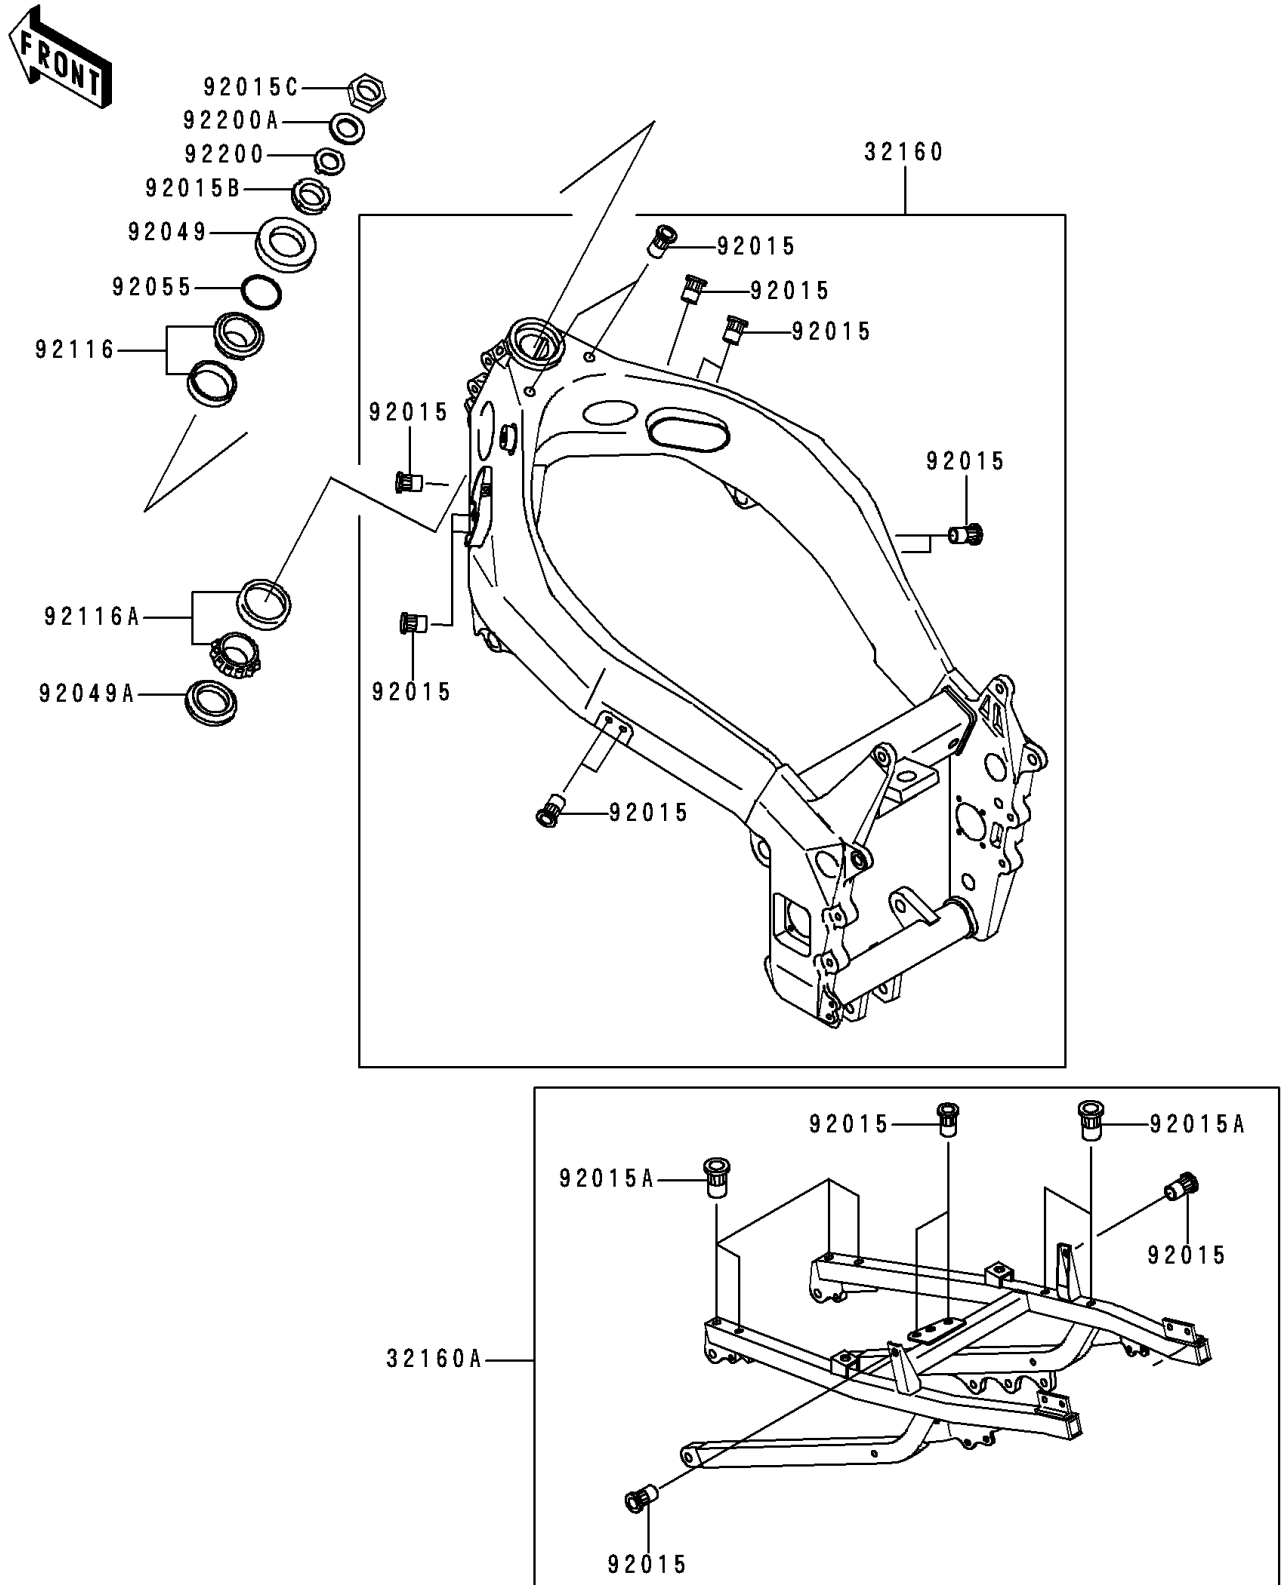

1996 Ninja[®] ZX[™]-7RR

PARTS DIAGRAM

Frame

F 2120

1996 Ninja[®] ZX[™]-7RR

PARTS LIST

Frame

ITEM NAME

PART NUMBER

QUANTITY
