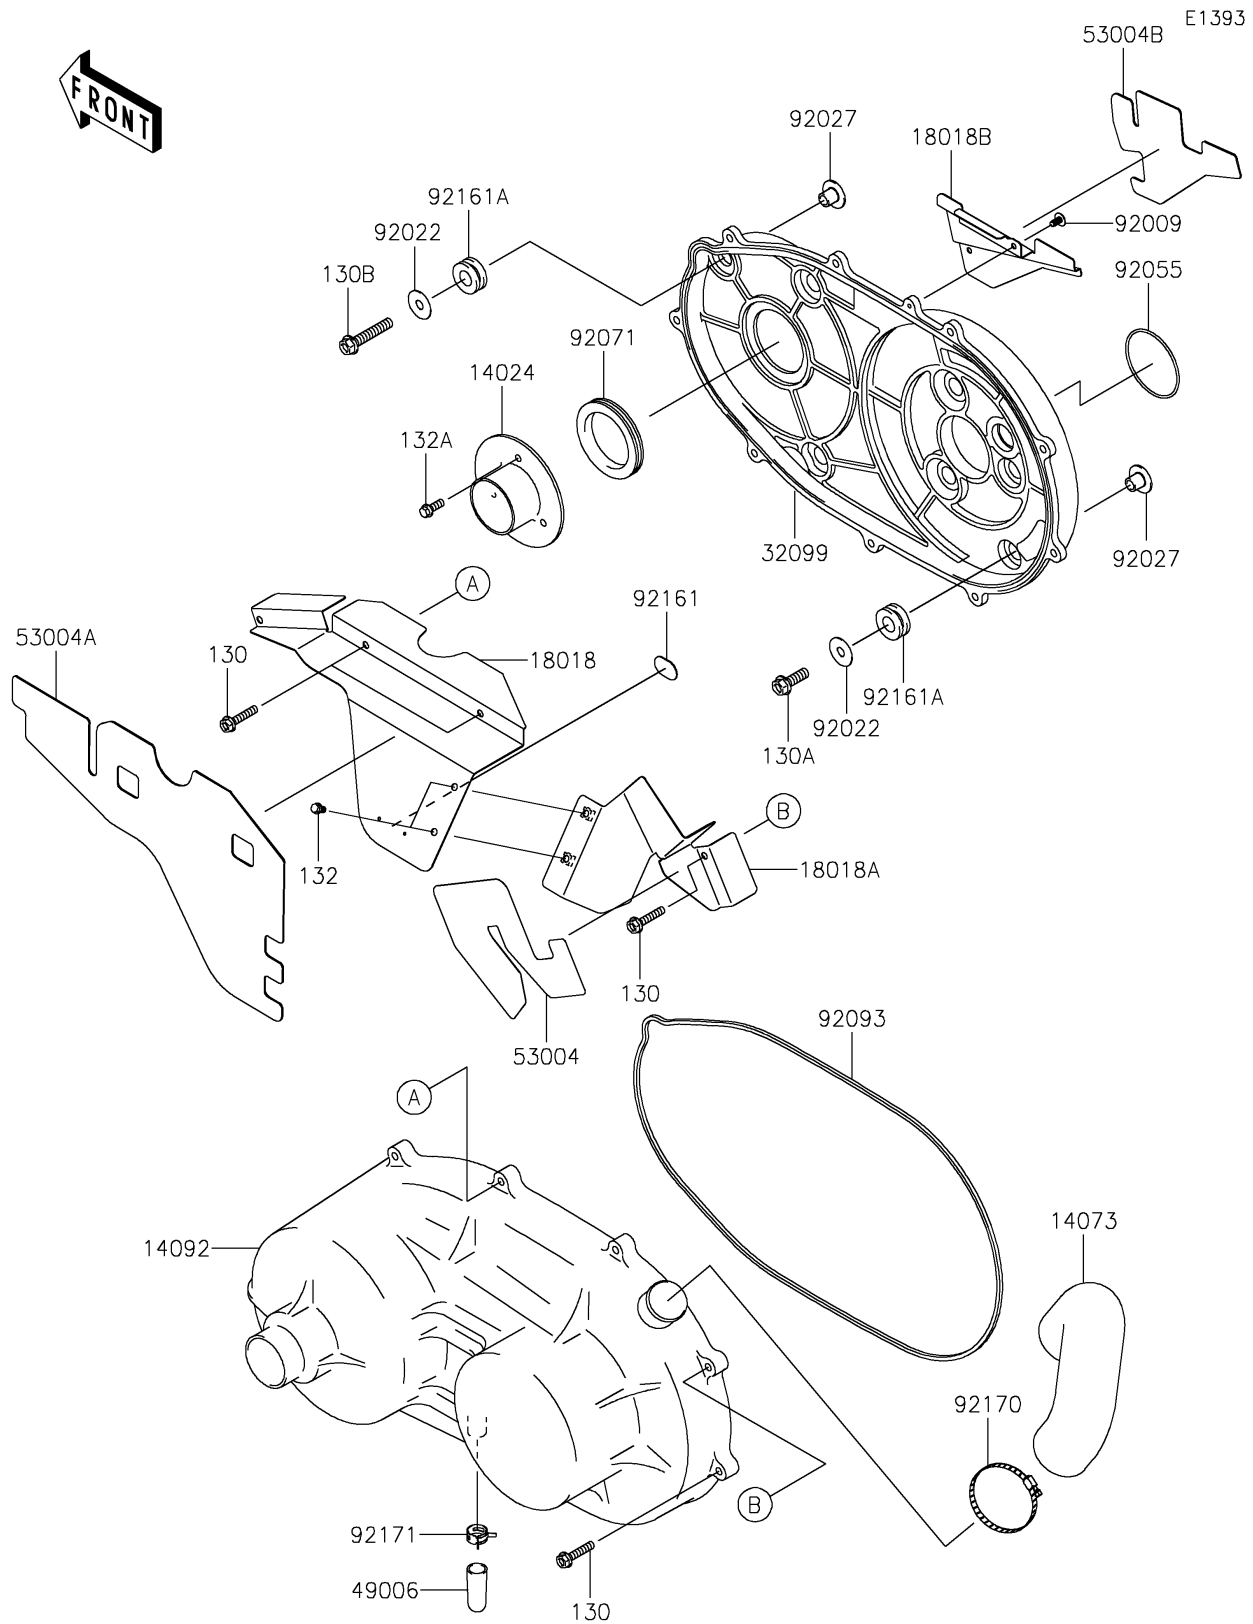

2026 MULE™ 4010 4x4

PARTS DIAGRAM

Converter Cover

2026 MULE™ 4010 4x4

PARTS LIST

Converter Cover

ITEM NAME	PART NUMBER	QUANTITY
COVER,FAN (Ref # 14024)	14024-1554	1
DUCT,EXHAUST (Ref # 14073)	14073-0234	1
COVER,BELT CONVERTER (Ref # 14092)	14092-1035	1
PLATE-HEAT GUARD (Ref # 18018)	18018-0019	1
PLATE-HEAT GUARD (Ref # 18018A)	18018-0020	1
PLATE-HEAT GUARD (Ref # 18018B)	18018-0021	1
CASE,BELT CONVERTER (Ref # 32099)	32099-0730	1
BOOT (Ref # 49006)	49006-1351	1
MAT (Ref # 53004)	53004-0645	1
MAT (Ref # 53004A)	53004-0646	1
MAT (Ref # 53004B)	53004-0647	1
SCREW,TAPPING,5X10 (Ref # 92009)	92009-1332	2
WASHER,8.5X26X0.8 (Ref # 92022)	92022-101	7
COLLAR (Ref # 92027)	92027-4015	7
RING-O,CRANKCASE SIDE (Ref # 92055)	92055-1395	1
GROMMET,CONVERTER CASE (Ref # 92071)	92071-1212	1
SEAL,BELT CONVERTER COVER (Ref # 92093)	92093-0582	1
DAMPER (Ref # 92161)	92161-0406	1
DAMPER (Ref # 92161A)	92161-1484	7
CLAMP (Ref # 92170)	92170-1764	1
CLAMP (Ref # 92171)	92171-1277	1
BOLT-FLANGED,6X30 (Ref # 130)	130BA0630	9
BOLT-FLANGED,8X25 (Ref # 130A)	130BA0825	6
BOLT-FLANGED,8X45 (Ref # 130B)	130BA0845	1
BOLT-FLANGED-SMALL,6X10 (Ref # 132)	132BA0610	2
BOLT-FLANGED-SMALL,6X16 (Ref # 132A)	132BA0616	3