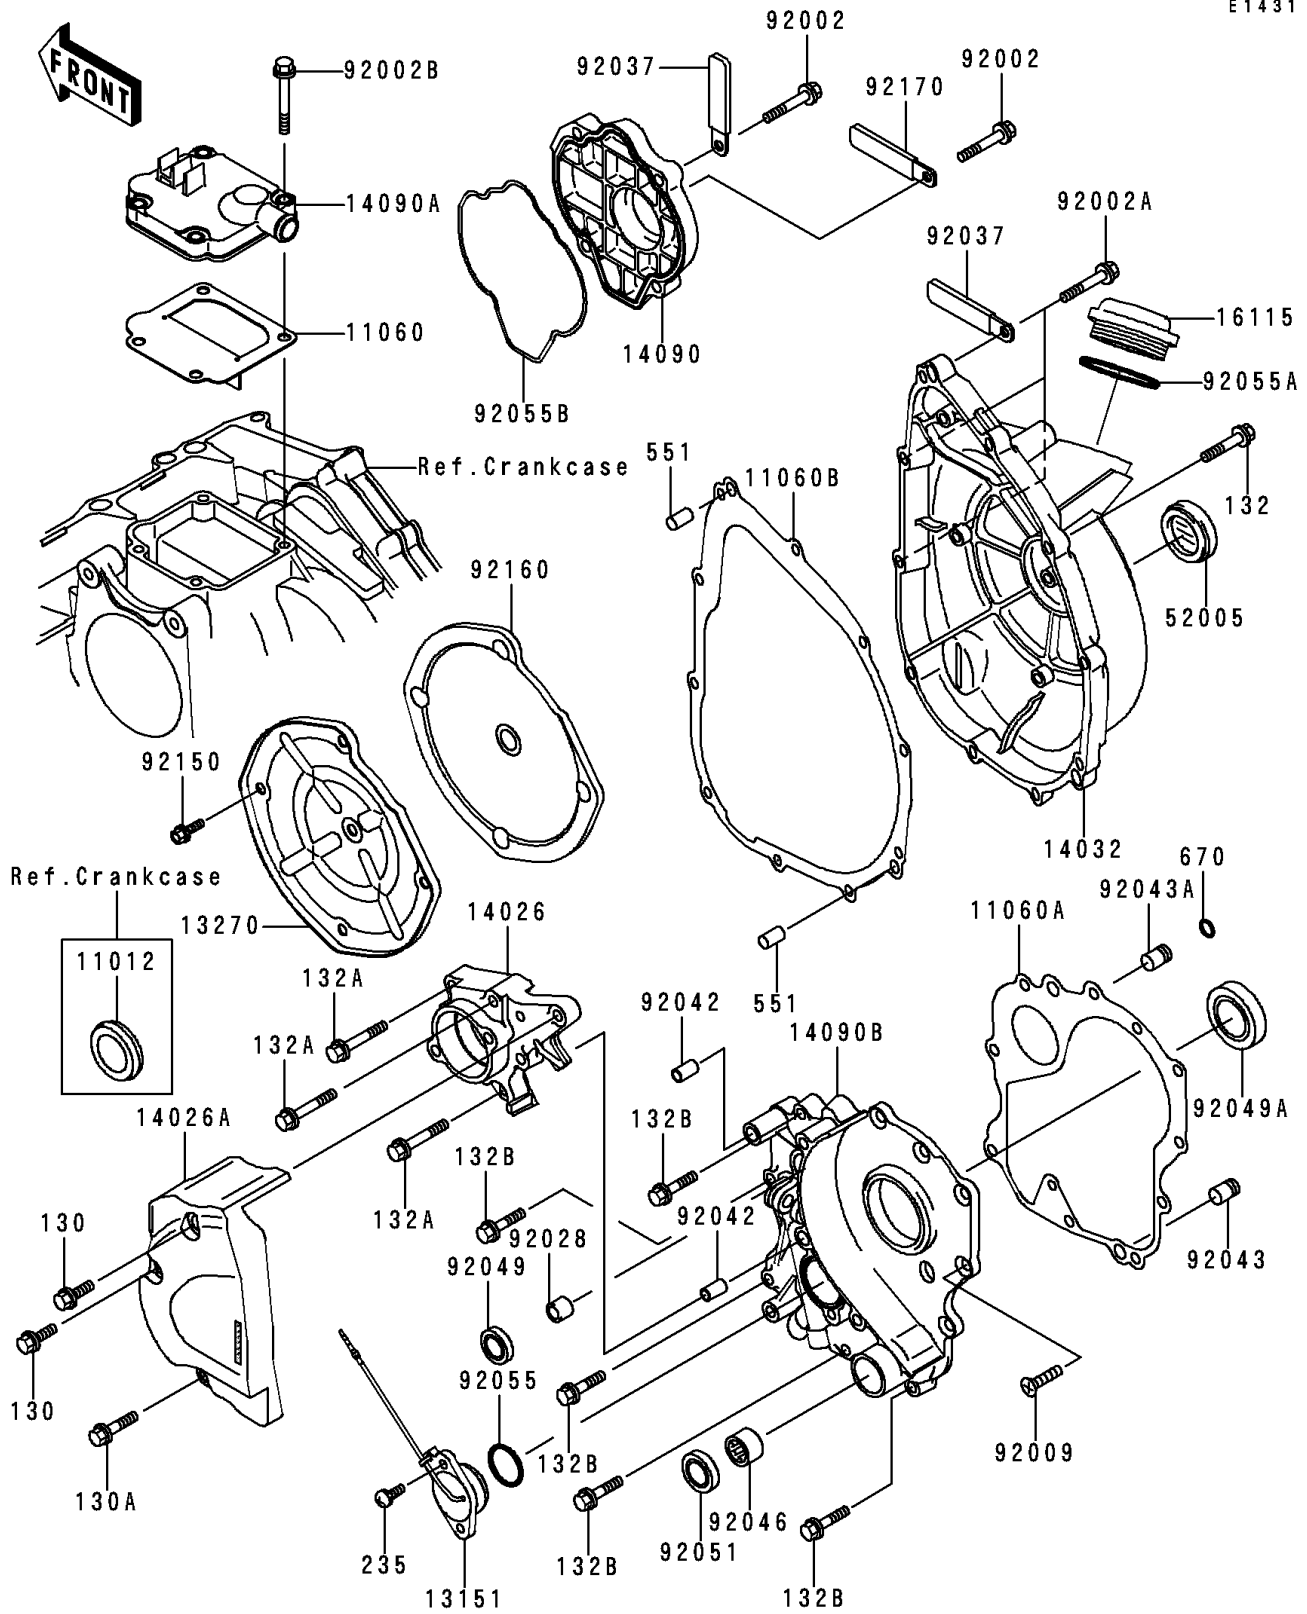

1996 Ninja[®] ZX[™]-7RR

PARTS DIAGRAM

Engine Cover(s)

E1431

1996 Ninja[®] ZX[™]-7RR

PARTS LIST

Engine Cover(s)

ITEM NAME

PART NUMBER

QUANTITY
