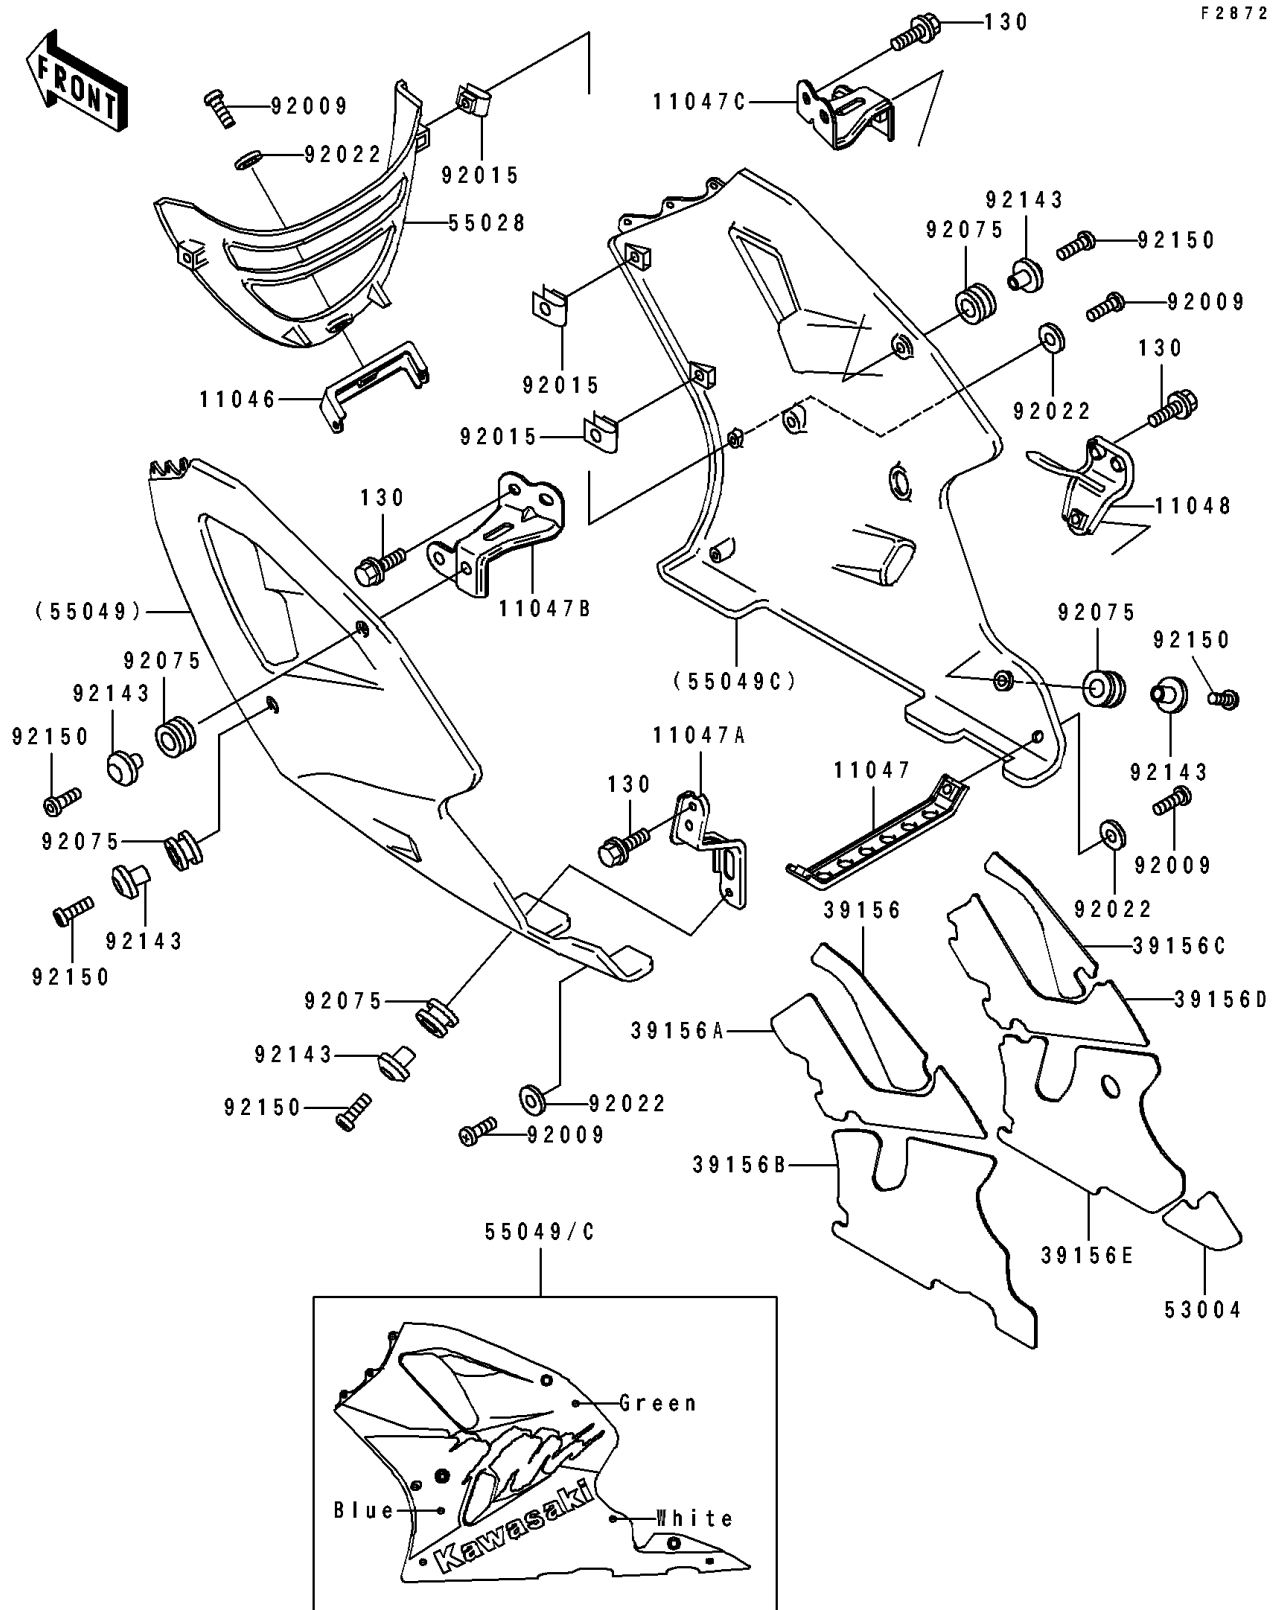

1993 Ninja® ZX™-7R

PARTS DIAGRAM

Cowling Lowers(ZX750-M1)

1993 Ninja[®] ZX[™]-7R

PARTS LIST

Cowling Lowers(ZX750-M1)

ITEM NAME

PART NUMBER

QUANTITY
