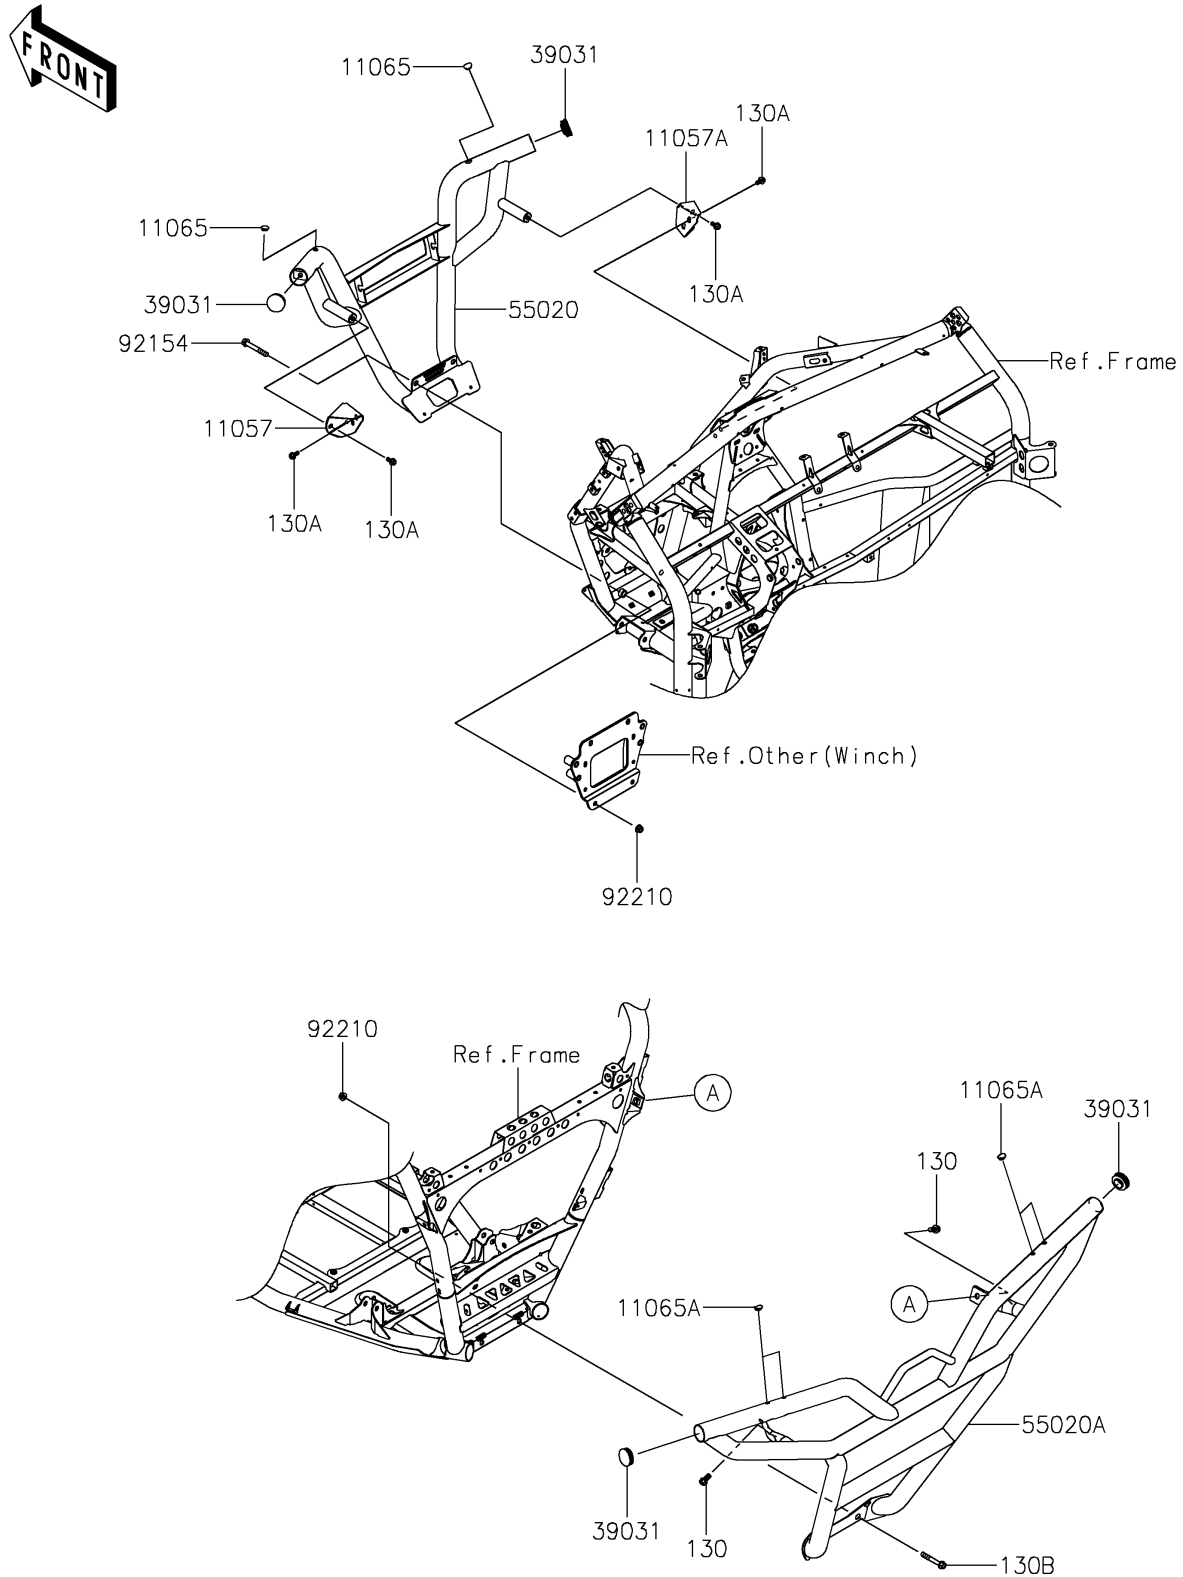

2026 Teryx KRX4 1000 Blackout Edition

PARTS DIAGRAM

Guard(s)

F2680

2026 Teryx KRX4 1000 Blackout Edition

Kawasaki
Let the Good Times Roll®

PARTS LIST

Guard(s)

ITEM NAME	PART NUMBER	QUANTITY
BRACKET,LH (Ref # 11057)	11057-4169	1
BRACKET,RH (Ref # 11057A)	11057-4170	1
CAP,HOLE PLUG (Ref # 11065)	11065-1349	2
CAP,HOLE PLUG (Ref # 11065A)	11065-1350	4
CAP-END (Ref # 39031)	39031-0021	4
GUARD,FR,T.BLACK (Ref # 55020)	55020-2318-388	1
GUARD,RR,T.BLACK (Ref # 55020A)	55020-2319-388	1
BOLT,FLANGED,10X70 (Ref # 92154)	92154-7404	2
NUT,LOCK,FLANGED,10MM (Ref # 92210)	92210-1080	4
BOLT-FLANGED,10X20 (Ref # 130)	130BA1020	2
BOLT-FLANGED,8X16 (Ref # 130A)	130CA0816	6
BOLT-FLANGED,10X65 (Ref # 130B)	130CA1065	2