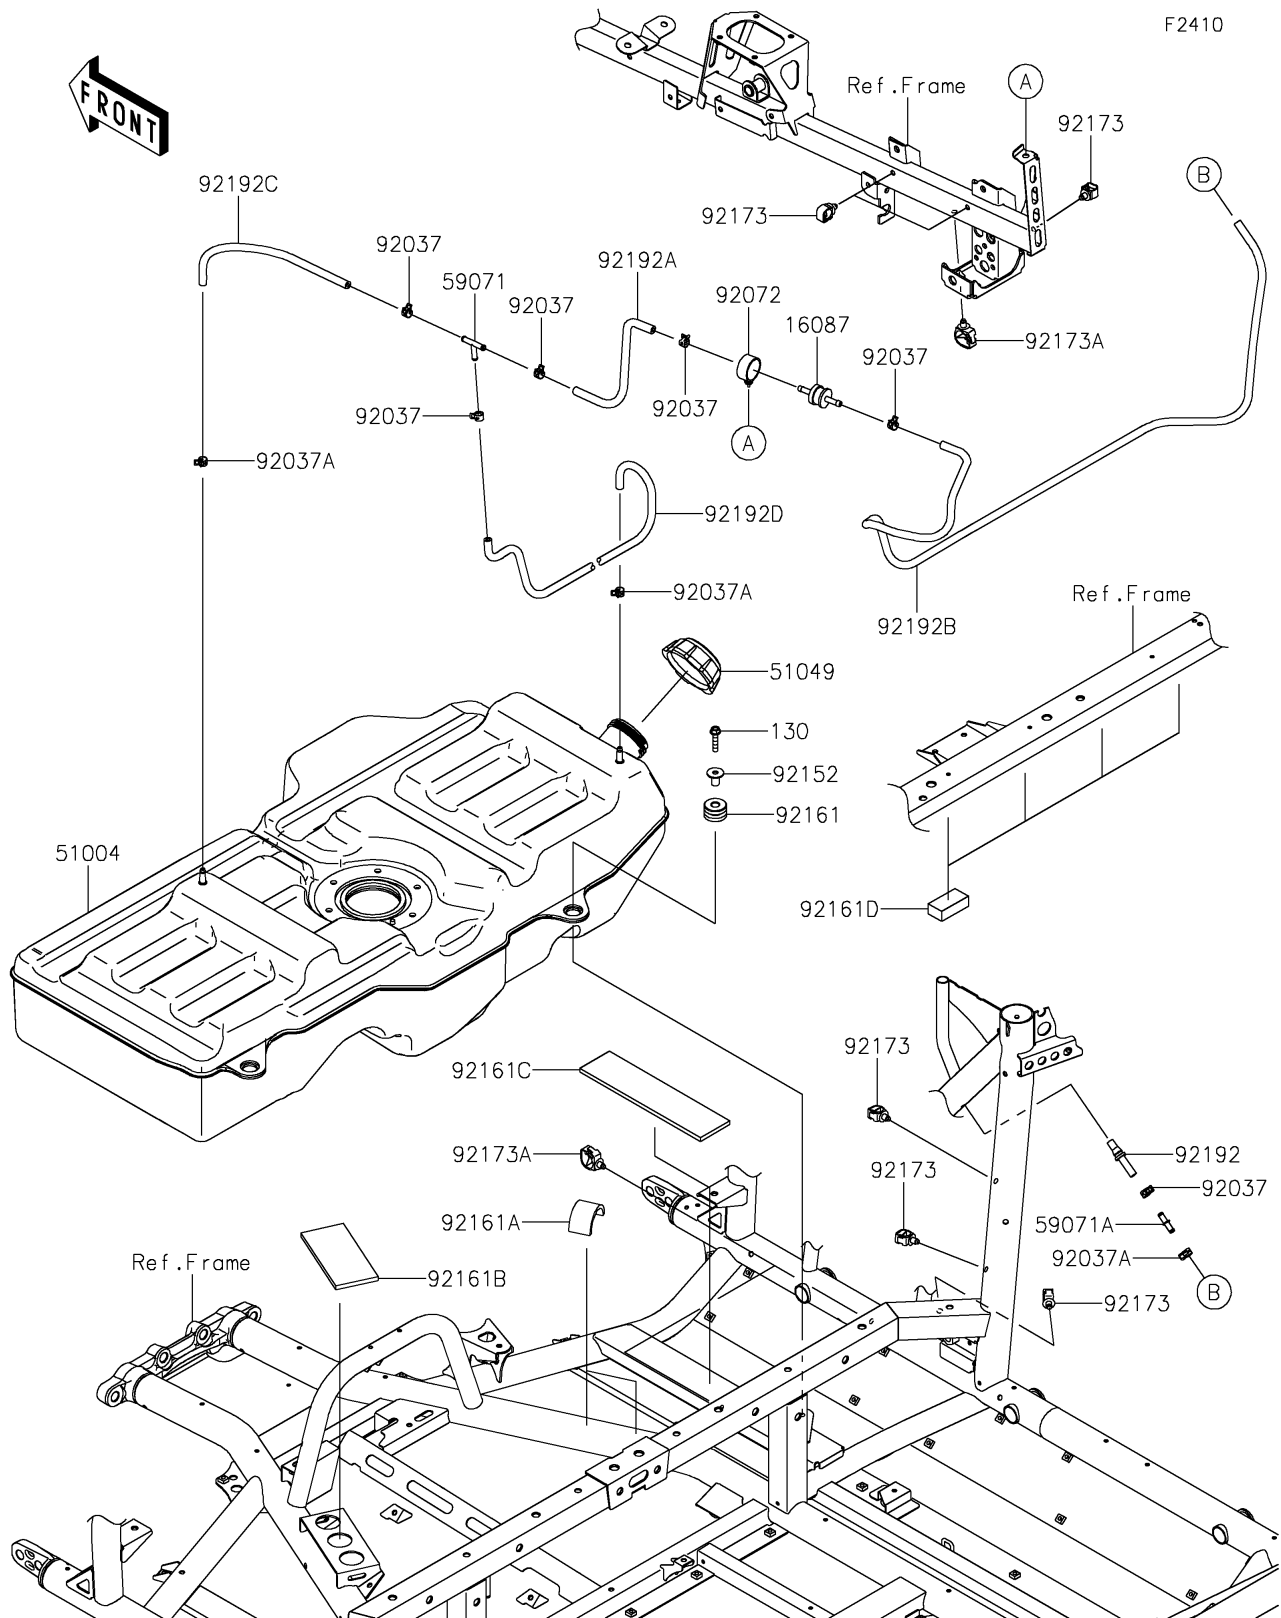

2026 TERYX® KRX4™ 1000 BLACKOUT EDITION

PARTS DIAGRAM Fuel Tank(CN,US)

2026 TERYX® KRX4™ 1000 BLACKOUT EDITION

PARTS LIST

Fuel Tank(CN,US)

ITEM NAME	PART NUMBER	QUANTITY
-----------	-------------	----------
