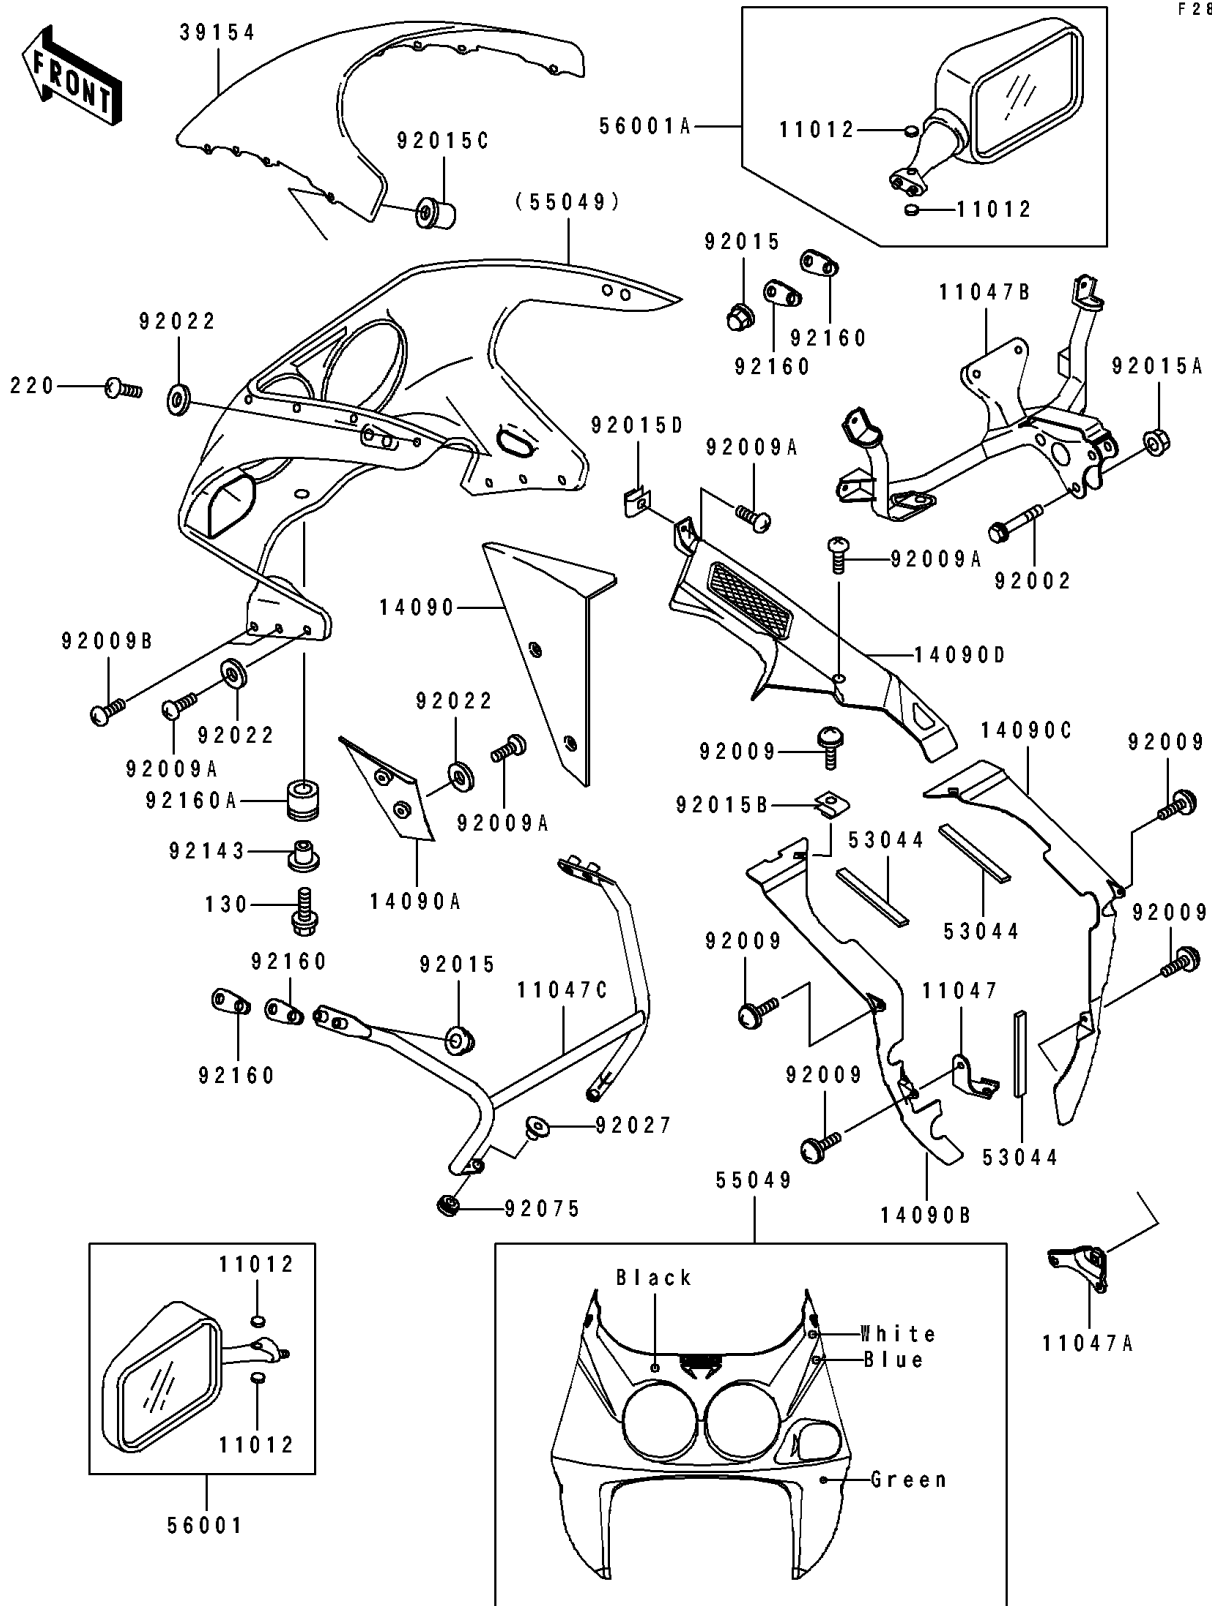

# 1993 Ninja® ZX™-7R

## PARTS DIAGRAM

Cowling(ZX750-M1)

F2871

## PARTS LIST

Cowling(ZX750-M1)

**Kawasaki**  
Let the Good Times Roll®

**ITEM NAME**

**PART NUMBER**

**QUANTITY**

---