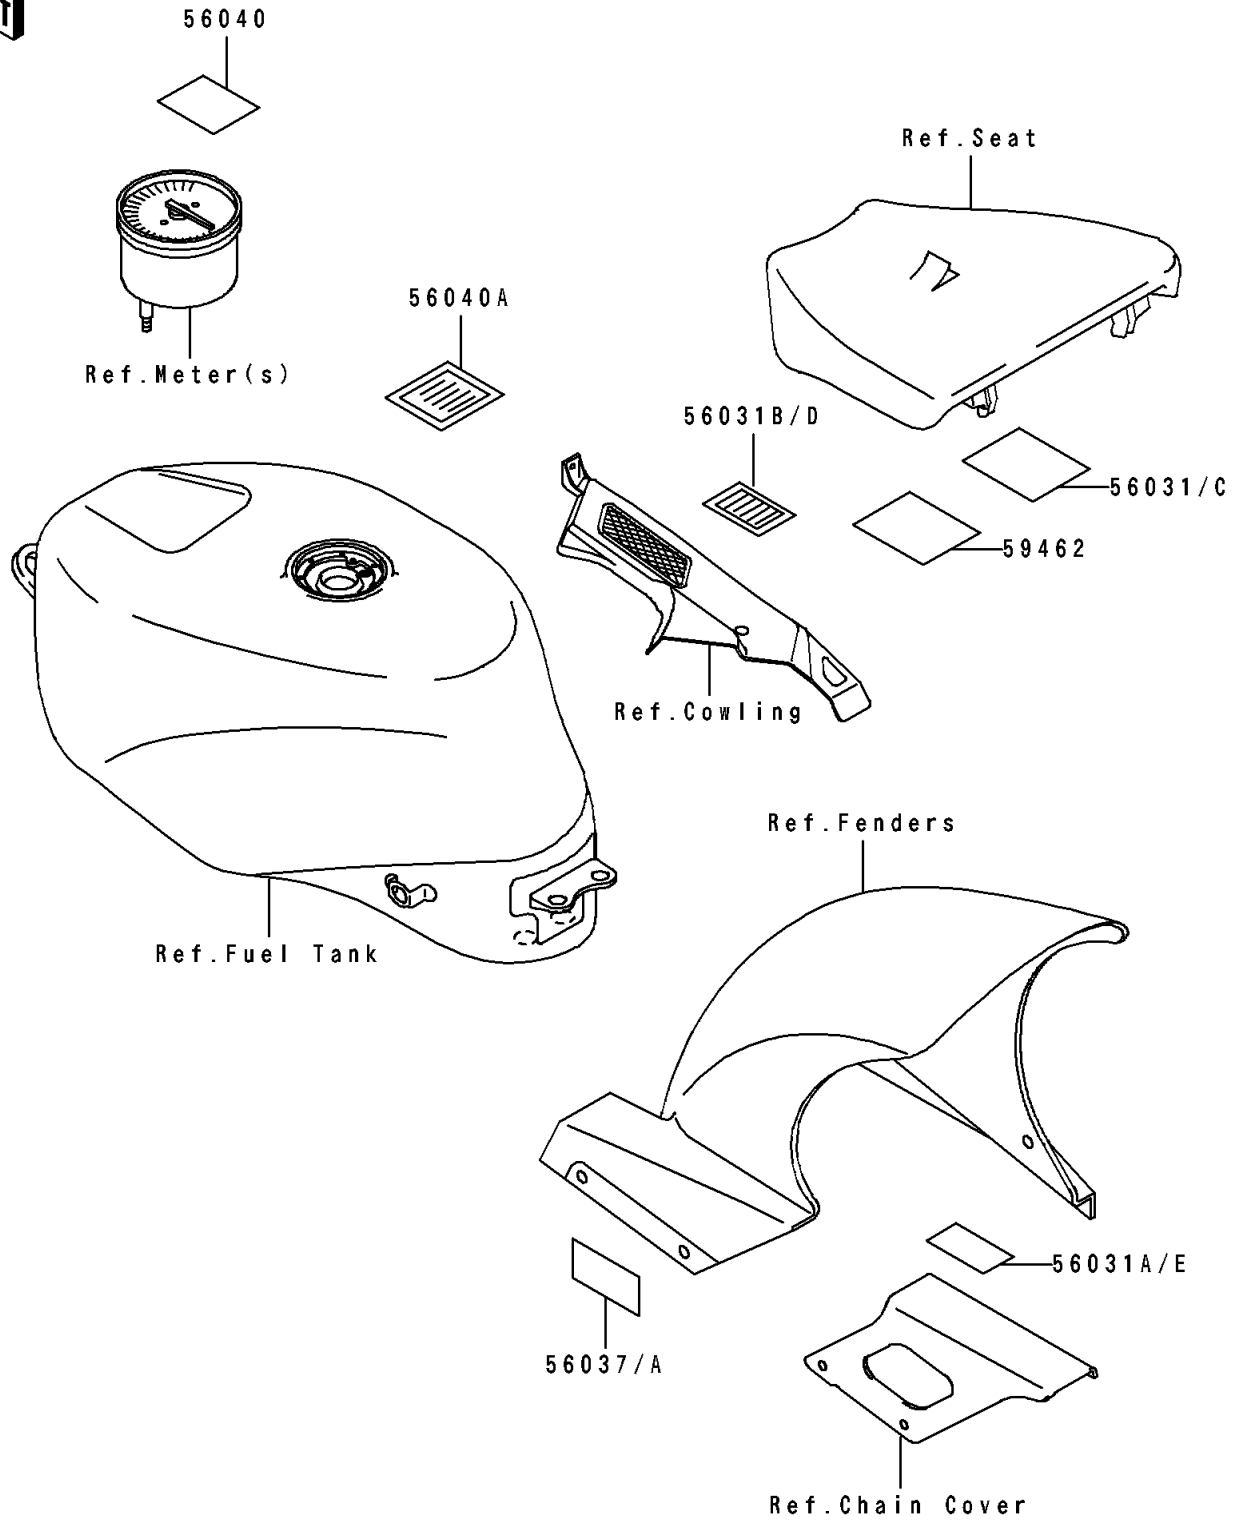

1993 Ninja[®] ZX[™]-7R

PARTS DIAGRAM

Labels

F2860

1993 Ninja[®] ZX[™]-7R

PARTS LIST

Labels

ITEM NAME

PART NUMBER

QUANTITY
