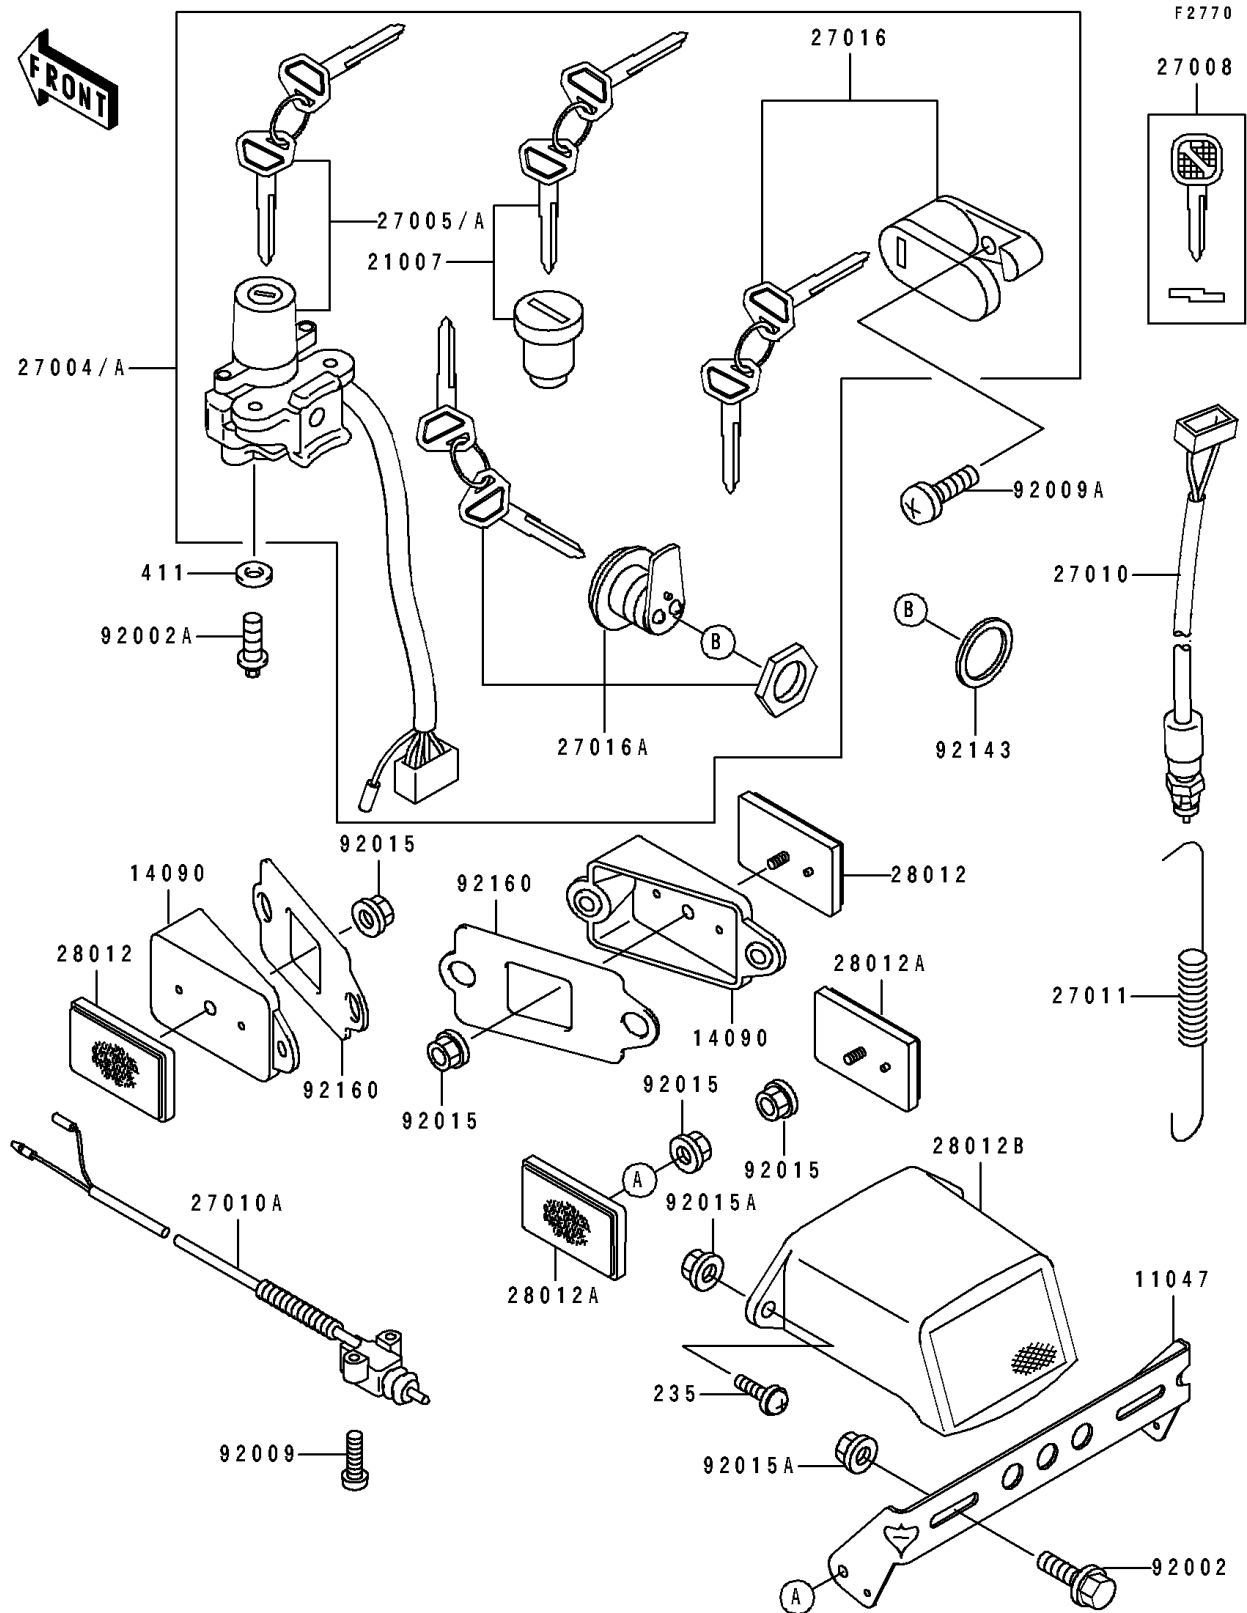

1994 Ninja® ZX™-7R

PARTS DIAGRAM

Ignition Switch/Locks/Reflectors