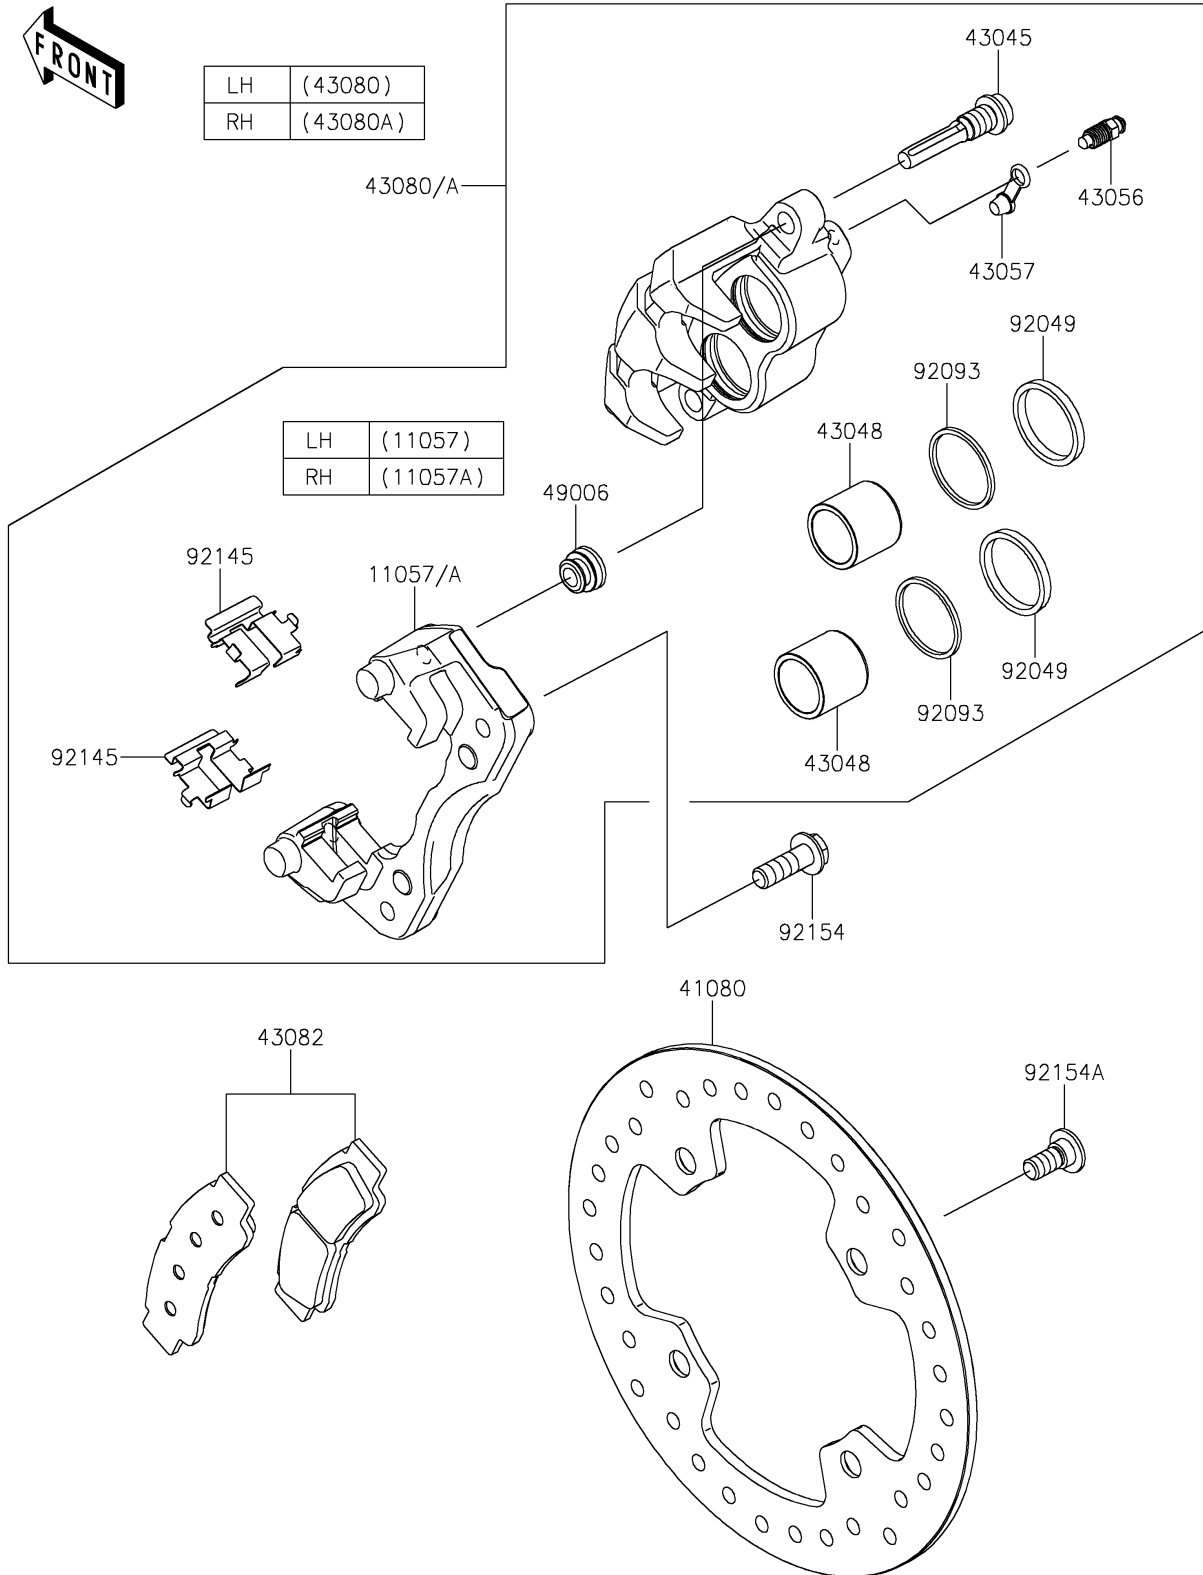

2025 TERYX® KRX4™ 1000

PARTS DIAGRAM

Front Brake

F2292

2025 TERYX® KRX4™ 1000

PARTS LIST

Front Brake

ITEM NAME	PART NUMBER	QUANTITY
BRACKET,LH (Ref # 11057)	11057-2897	1
BRACKET,RH (Ref # 11057A)	11057-2898	1
DISC,BRAKE (Ref # 41080)	41080-0712	2
SHAFT-CALIPER (Ref # 43045)	43045-0018	4
PISTON-CALIPER (Ref # 43048)	43048-0036	4
BREATHER-BRAKE (Ref # 43056)	43056-0055	2
CAP-BREATHER (Ref # 43057)	43057-0552	2
CALIPER-SUB-ASSY,FR,LH (Ref # 43080)	43080-0221	1
CALIPER-SUB-ASSY,FR,RH (Ref # 43080A)	43080-0222	1
PAD-ASSY-BRAKE (Ref # 43082)	43082-0196	2
BOOT (Ref # 49006)	49006-0624	4
SEAL-OIL (Ref # 92049)	92049-0765	4
SEAL (Ref # 92093)	92093-0613	4
SPRING (Ref # 92145)	92145-1903	4
BOLT,FLANGED,10X30 (Ref # 92154)	92154-0543	4
BOLT,SOCKET,10X23 (Ref # 92154A)	92154-0713	8