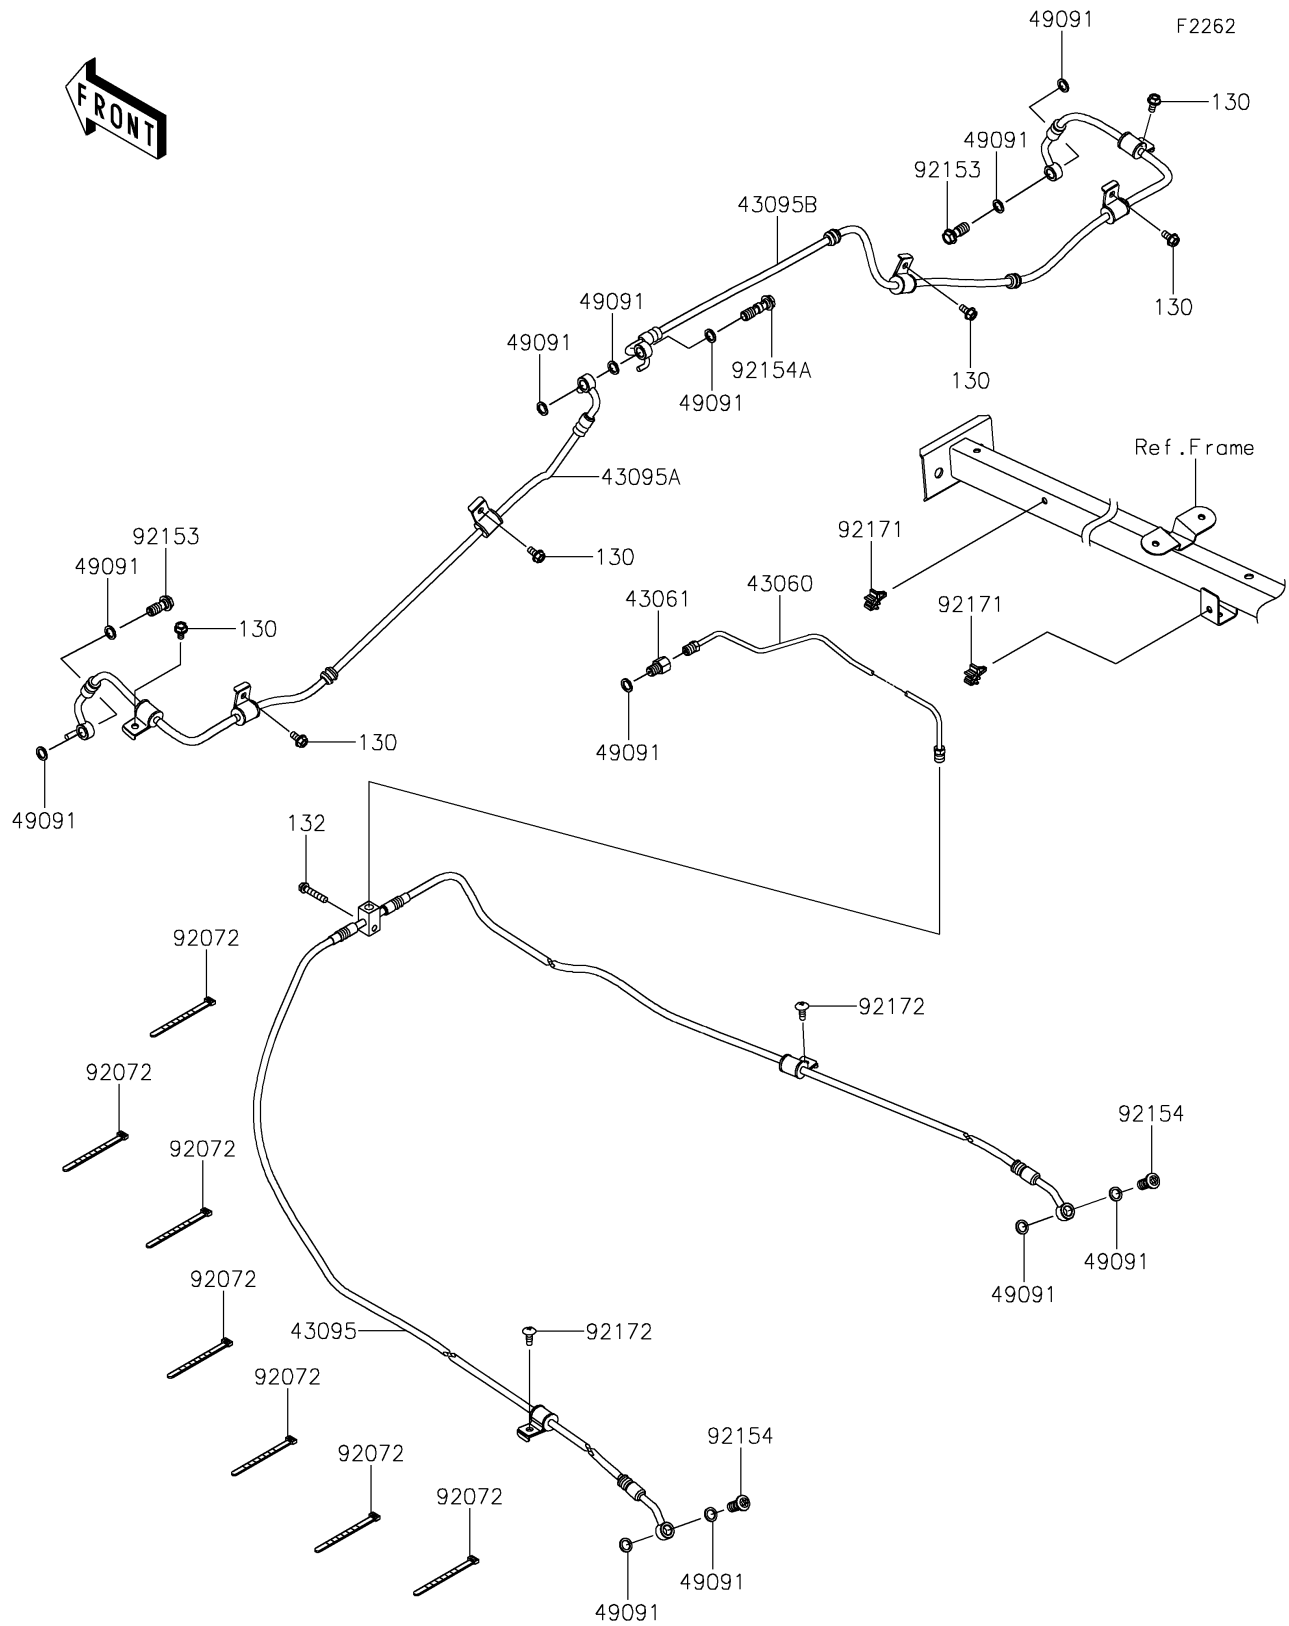

2025 TERYX® KRX4™ 1000

PARTS DIAGRAM

Brake Piping

2025 TERYX® KRX4™ 1000

PARTS LIST

Brake Piping

ITEM NAME	PART NUMBER	QUANTITY
PIPE-BRAKE (Ref # 43060)	43060-0349	1
JOINT-BRAKE,M/C (Ref # 43061)	43061-0302	1
HOSE-BRAKE,RR (Ref # 43095)	43095-1837	1
HOSE-BRAKE,FR,LH (Ref # 43095A)	43095-1973	1
HOSE-BRAKE,FR,RH (Ref # 43095B)	43095-1974	1
WASHER-SEAL,10.1X14.5X1.5 (Ref # 49091)	49091-0001	12
BAND,L=123 (Ref # 92072)	92072-030	14
BOLT,OIL,L=23 (Ref # 92153)	92153-1419	2
BOLT,HEXALOBULAR,10X21 (Ref # 92154)	92154-1328	2
BOLT,OIL,10X34.5 (Ref # 92154A)	92154-1398	1
CLAMP (Ref # 92171)	92171-0805	2
SCREW,TAPPING,6X16 (Ref # 92172)	92172-0739	2
BOLT-FLANGED,6X12 (Ref # 130)	130CA0612	6
BOLT-FLANGED-SMALL,6X30 (Ref # 132)	132BA0630	1