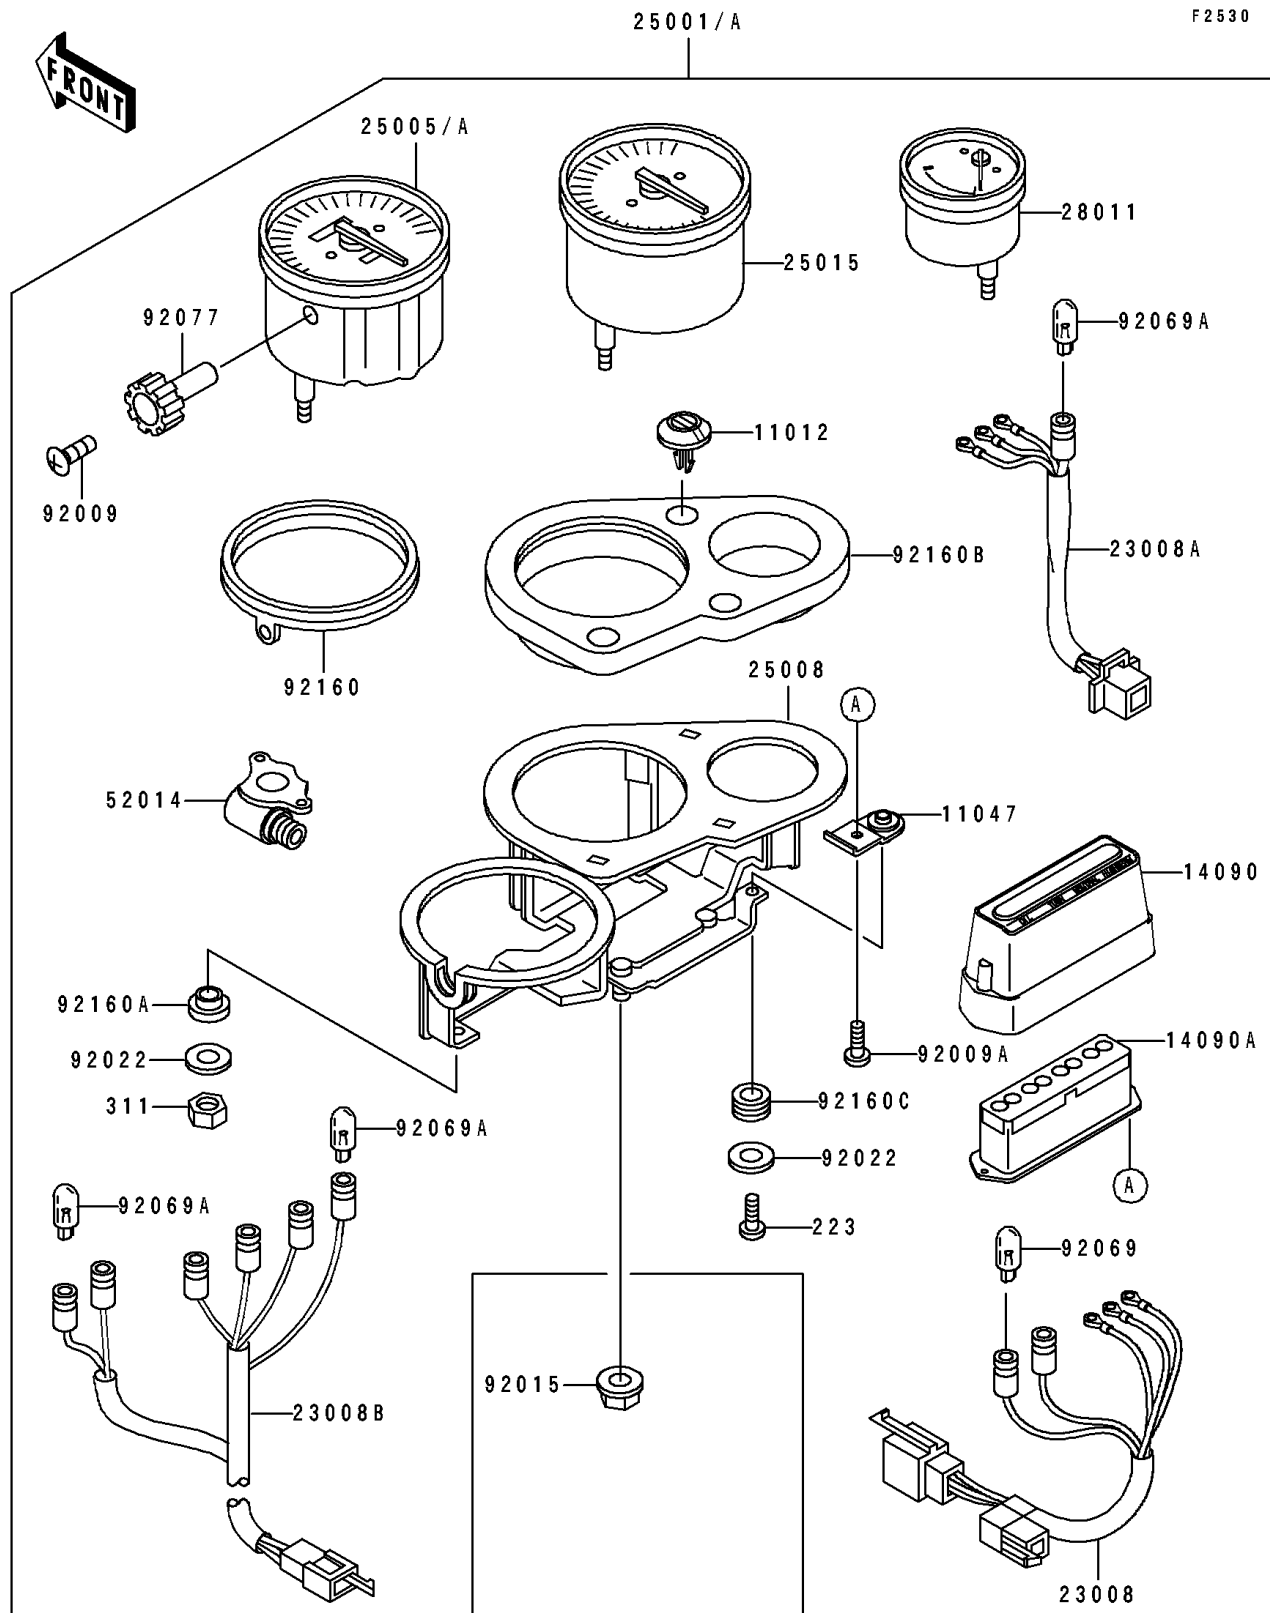

1993 Ninja[®] ZX[™]-7R

PARTS DIAGRAM

Meter(s)

1993 Ninja[®] ZX[™]-7R

PARTS LIST

Meter(s)

Kawasaki
Let the Good Times Roll[®]

ITEM NAME

PART NUMBER

QUANTITY
