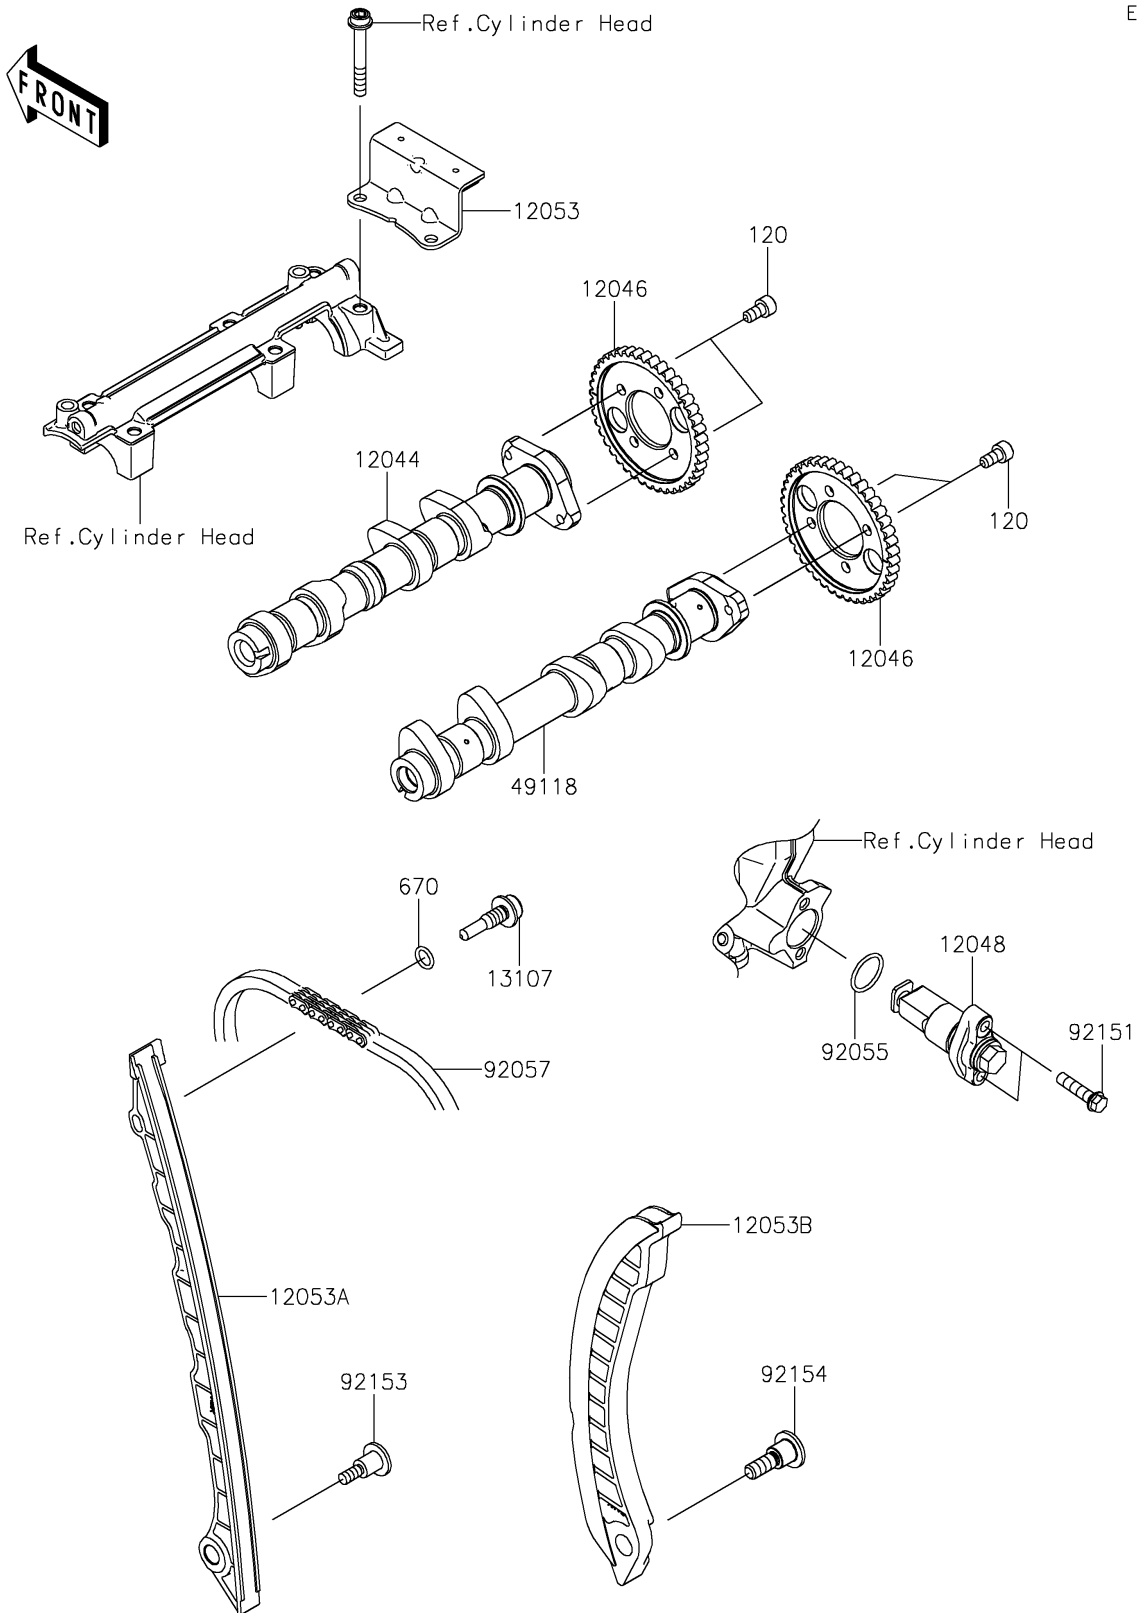

2026 TERYX® KRX4™ 1000

PARTS DIAGRAM

Camshaft(s)/Tensioner

E1230

2026 TERYX® KRX4™ 1000

PARTS LIST

Camshaft(s)/Tensioner

ITEM NAME

PART NUMBER

QUANTITY
