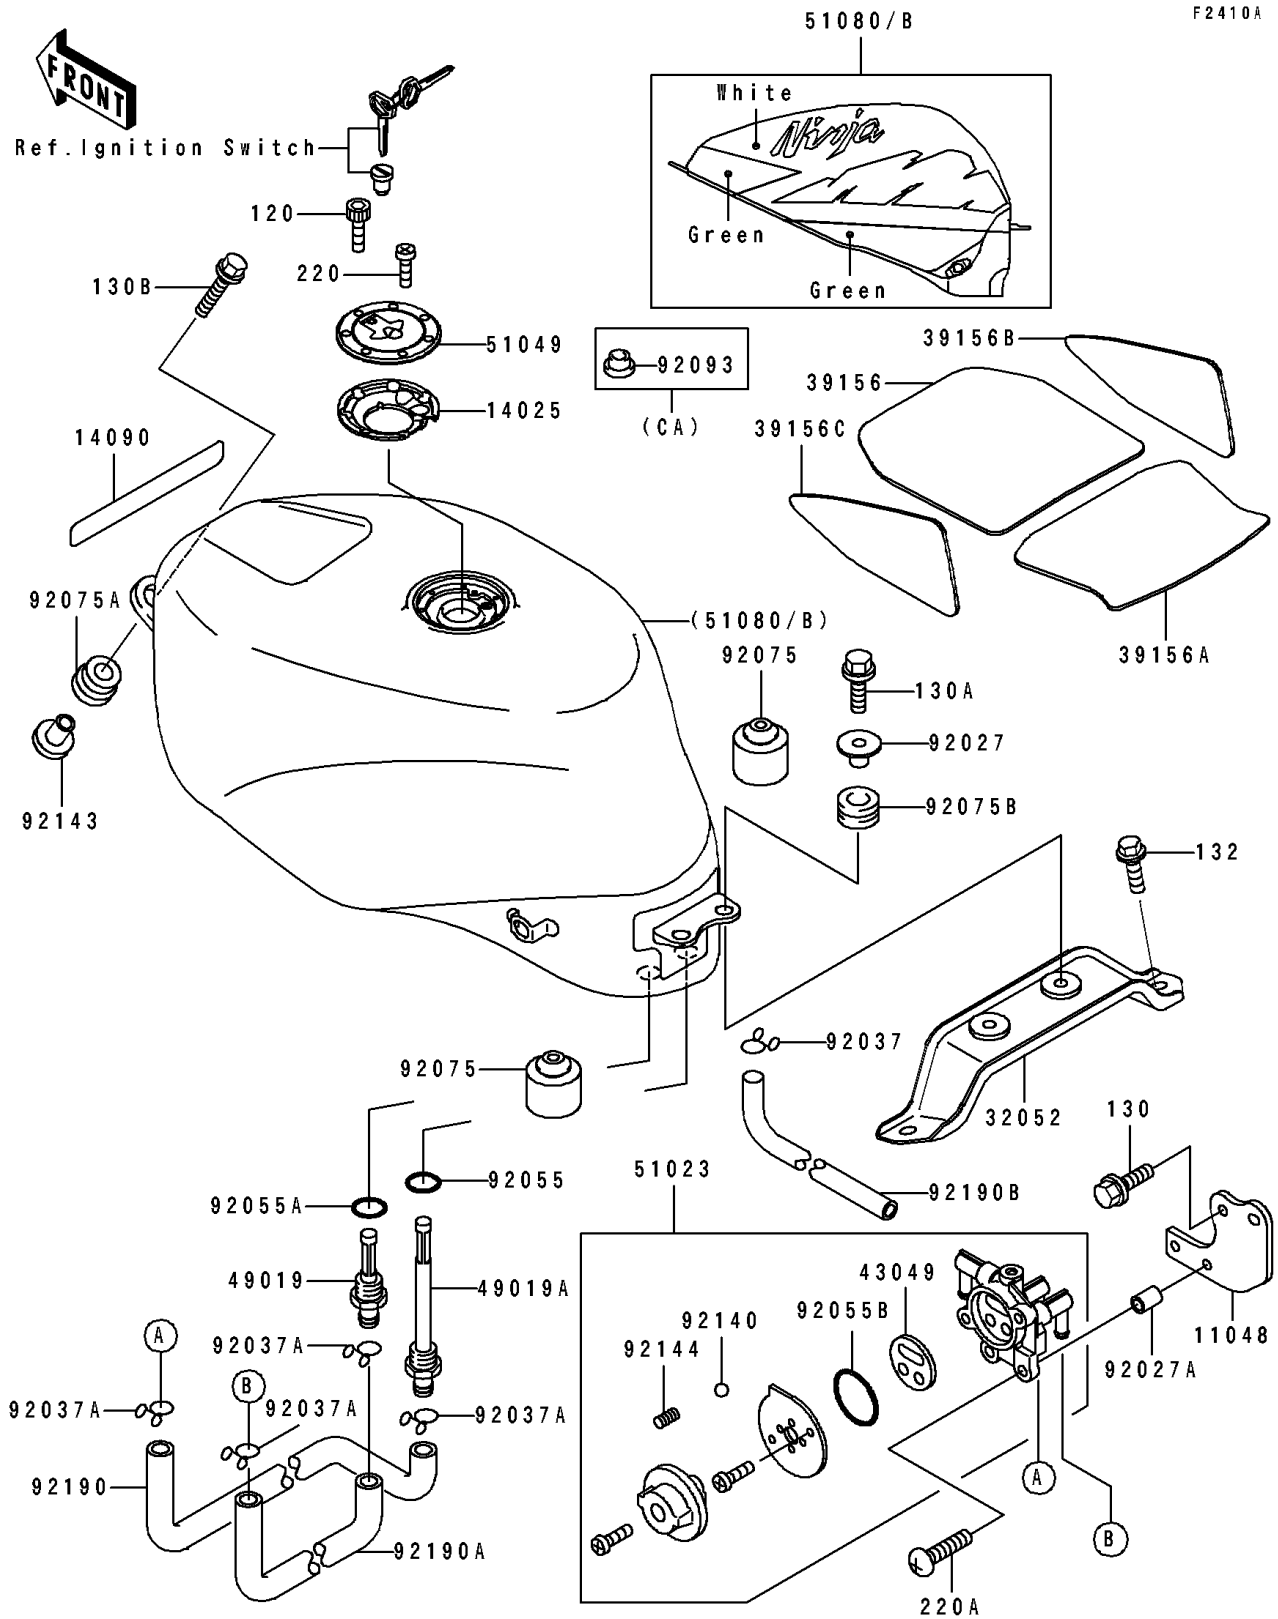

1994 Ninja[®] ZX[™]-7R

PARTS DIAGRAM

Fuel Tank(ZX750-M2)

1994 Ninja® ZX™ -7R

PARTS LIST

Fuel Tank(ZX750-M2)

ITEM NAME

PART NUMBER

QUANTITY
