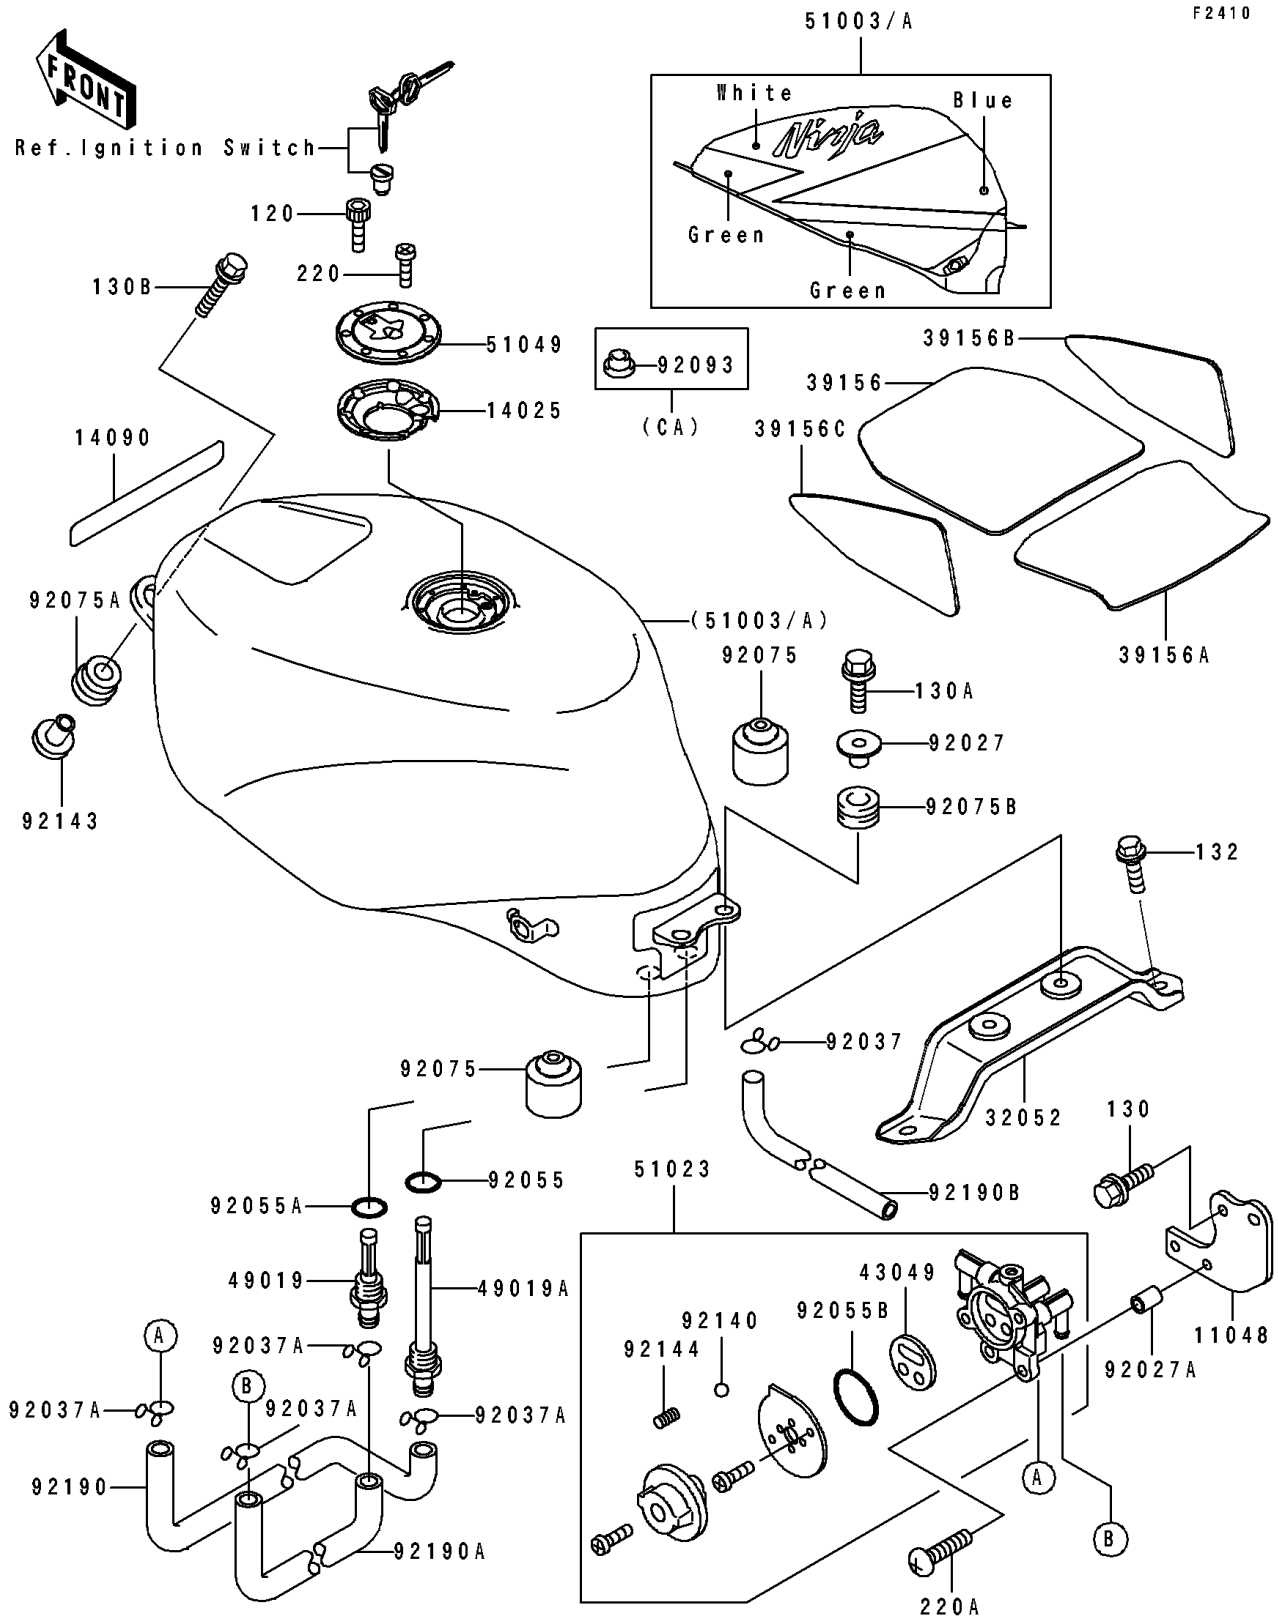

1993 Ninja® ZX™-7R

PARTS DIAGRAM

Fuel Tank(ZX750-M1)

1993 Ninja[®] ZX[™]-7R

PARTS LIST

Fuel Tank(ZX750-M1)

Kawasaki
Let the Good Times Roll[®]

ITEM NAME

PART NUMBER

QUANTITY
