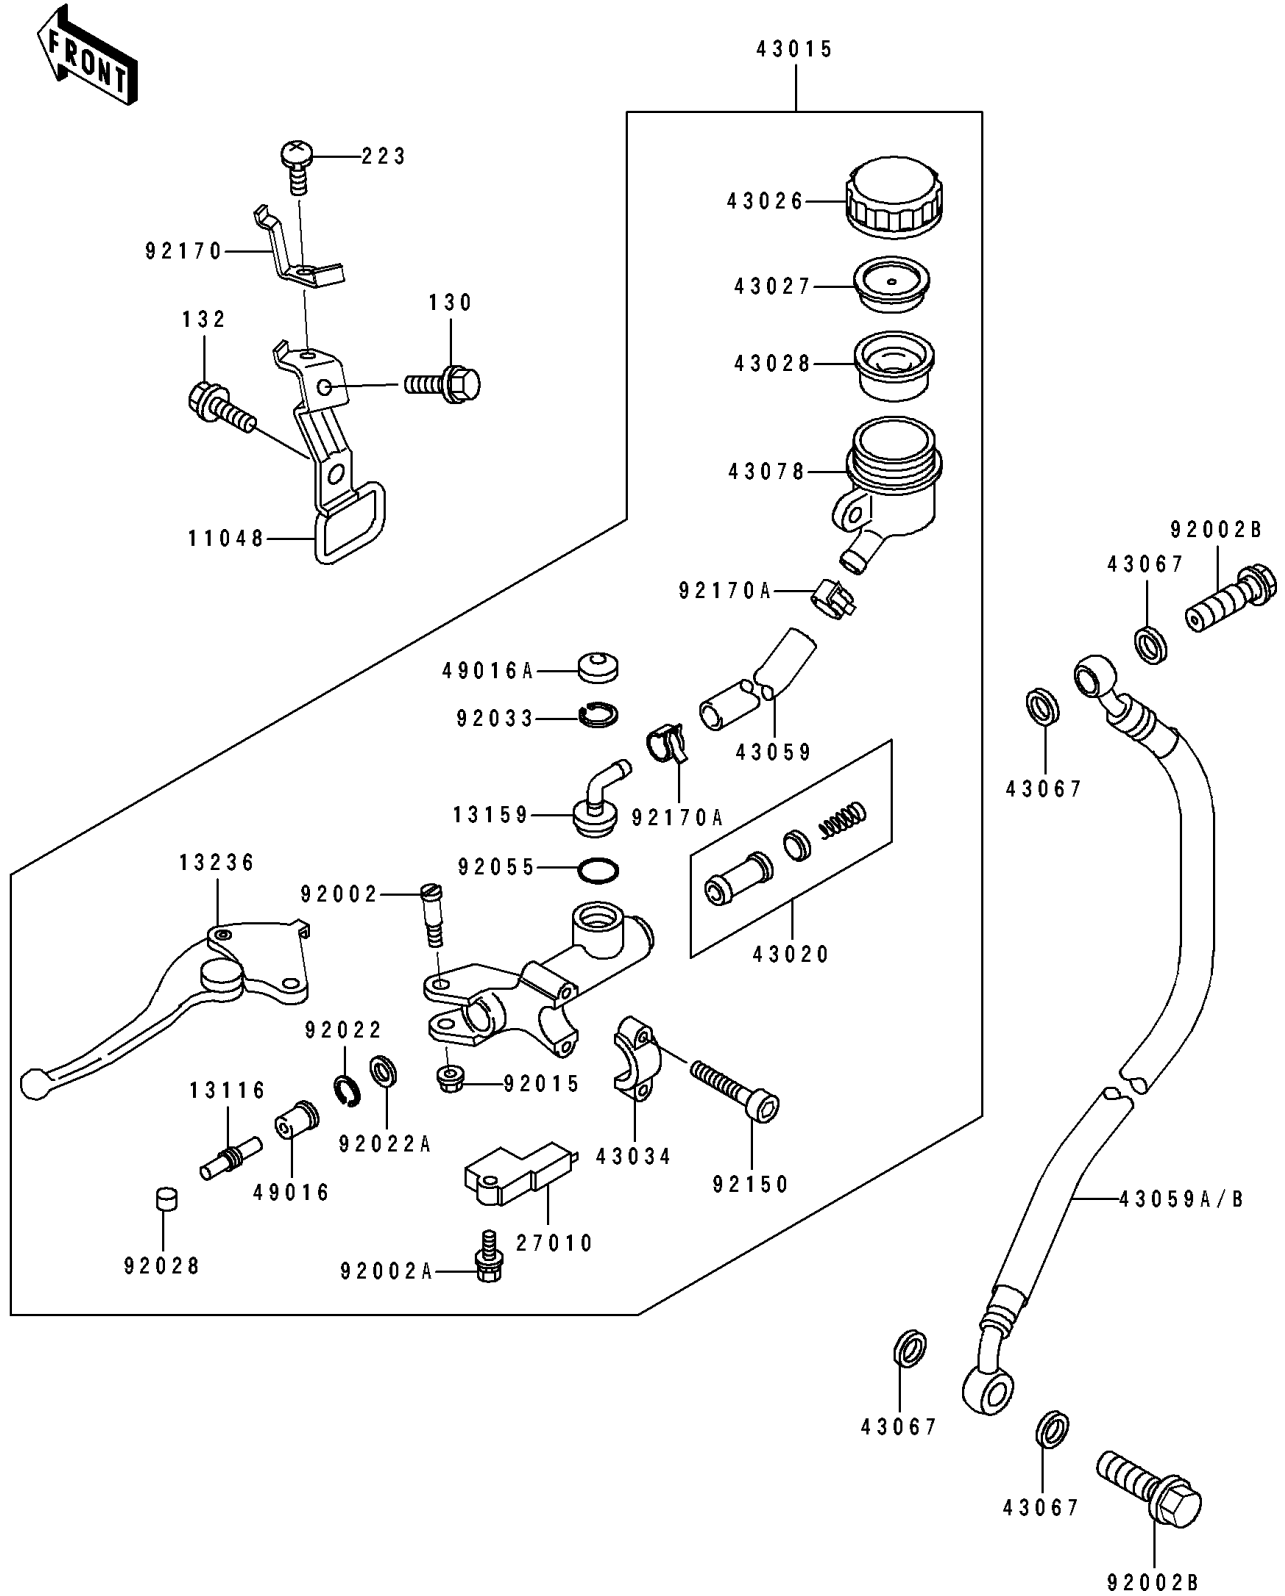

1993 Ninja® ZX™-7R

PARTS DIAGRAM

Clutch Master Cylinder

F2380

1993 Ninja[®] ZX[™]-7R

PARTS LIST

Clutch Master Cylinder

ITEM NAME

PART NUMBER

QUANTITY
