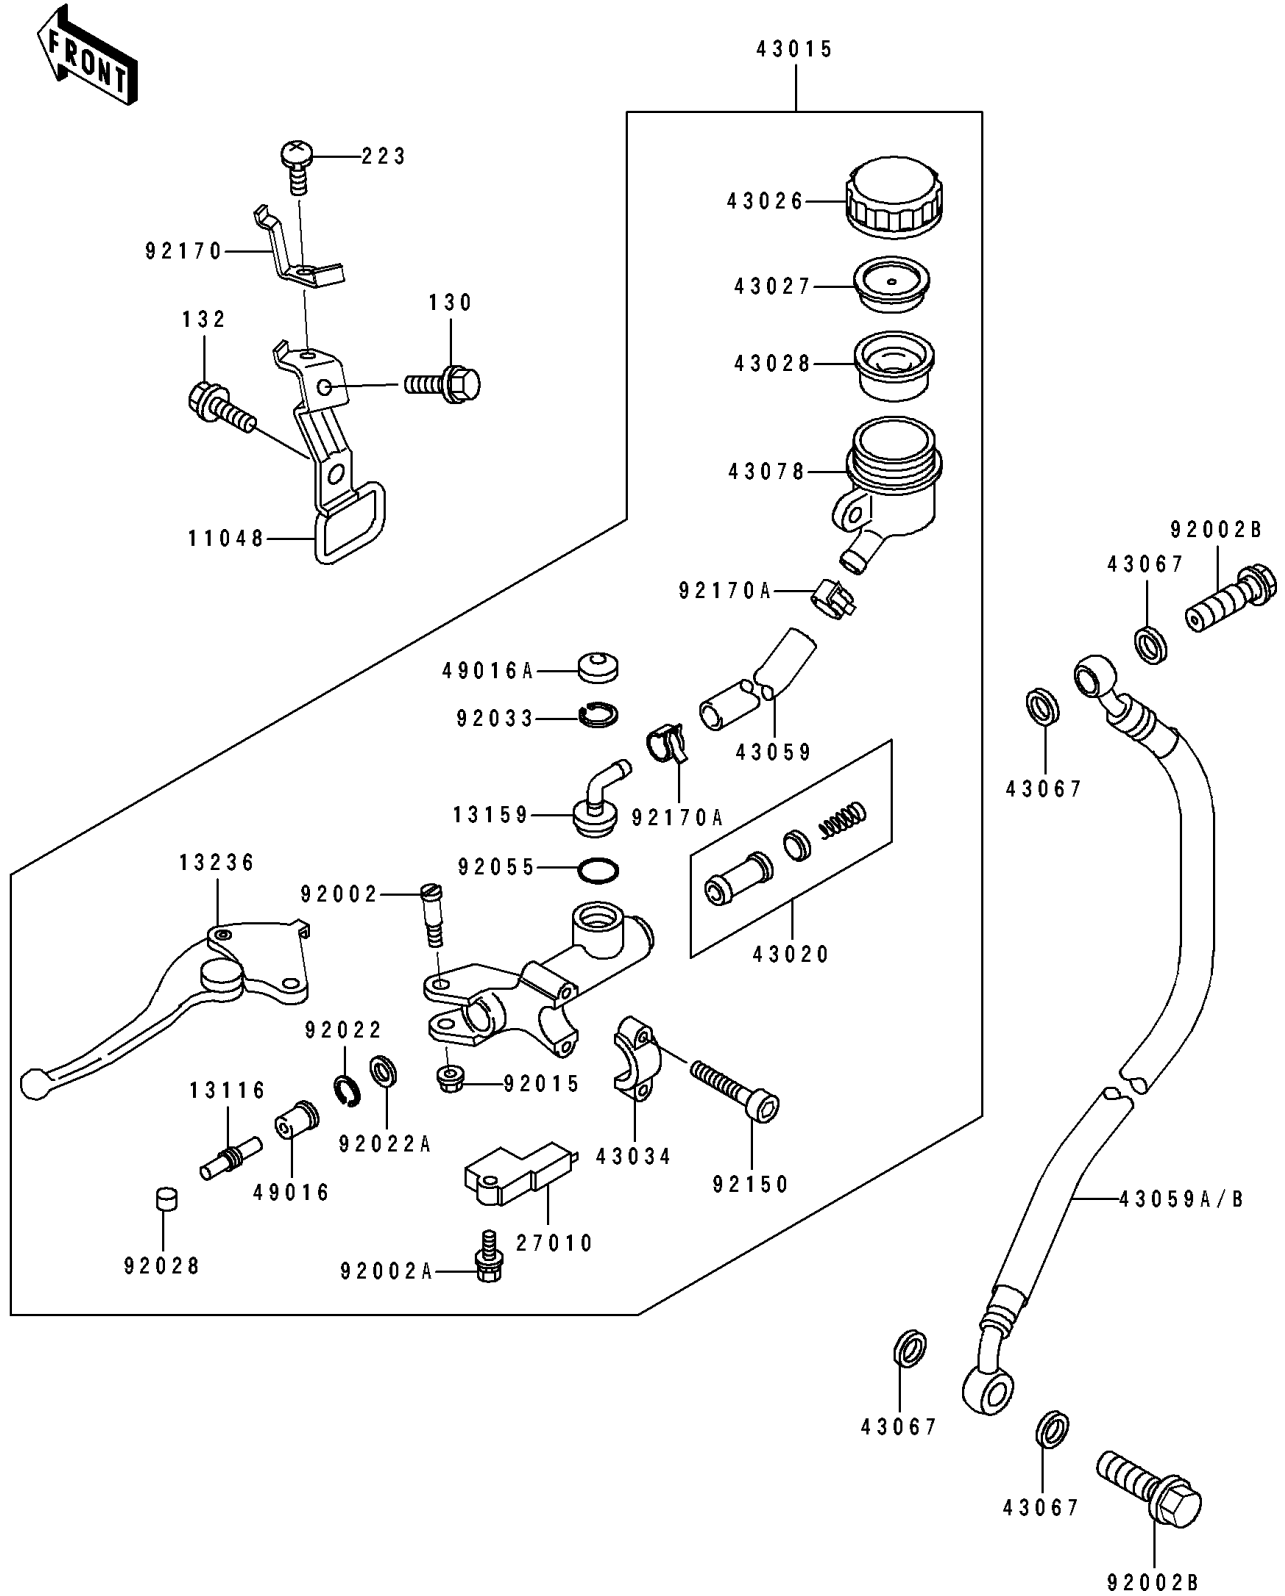

1994 Ninja[®] ZX[™]-7R

PARTS DIAGRAM

Clutch Master Cylinder

F2380

1994 Ninja[®] ZX[™]-7R

PARTS LIST

Clutch Master Cylinder

ITEM NAME

PART NUMBER

QUANTITY
