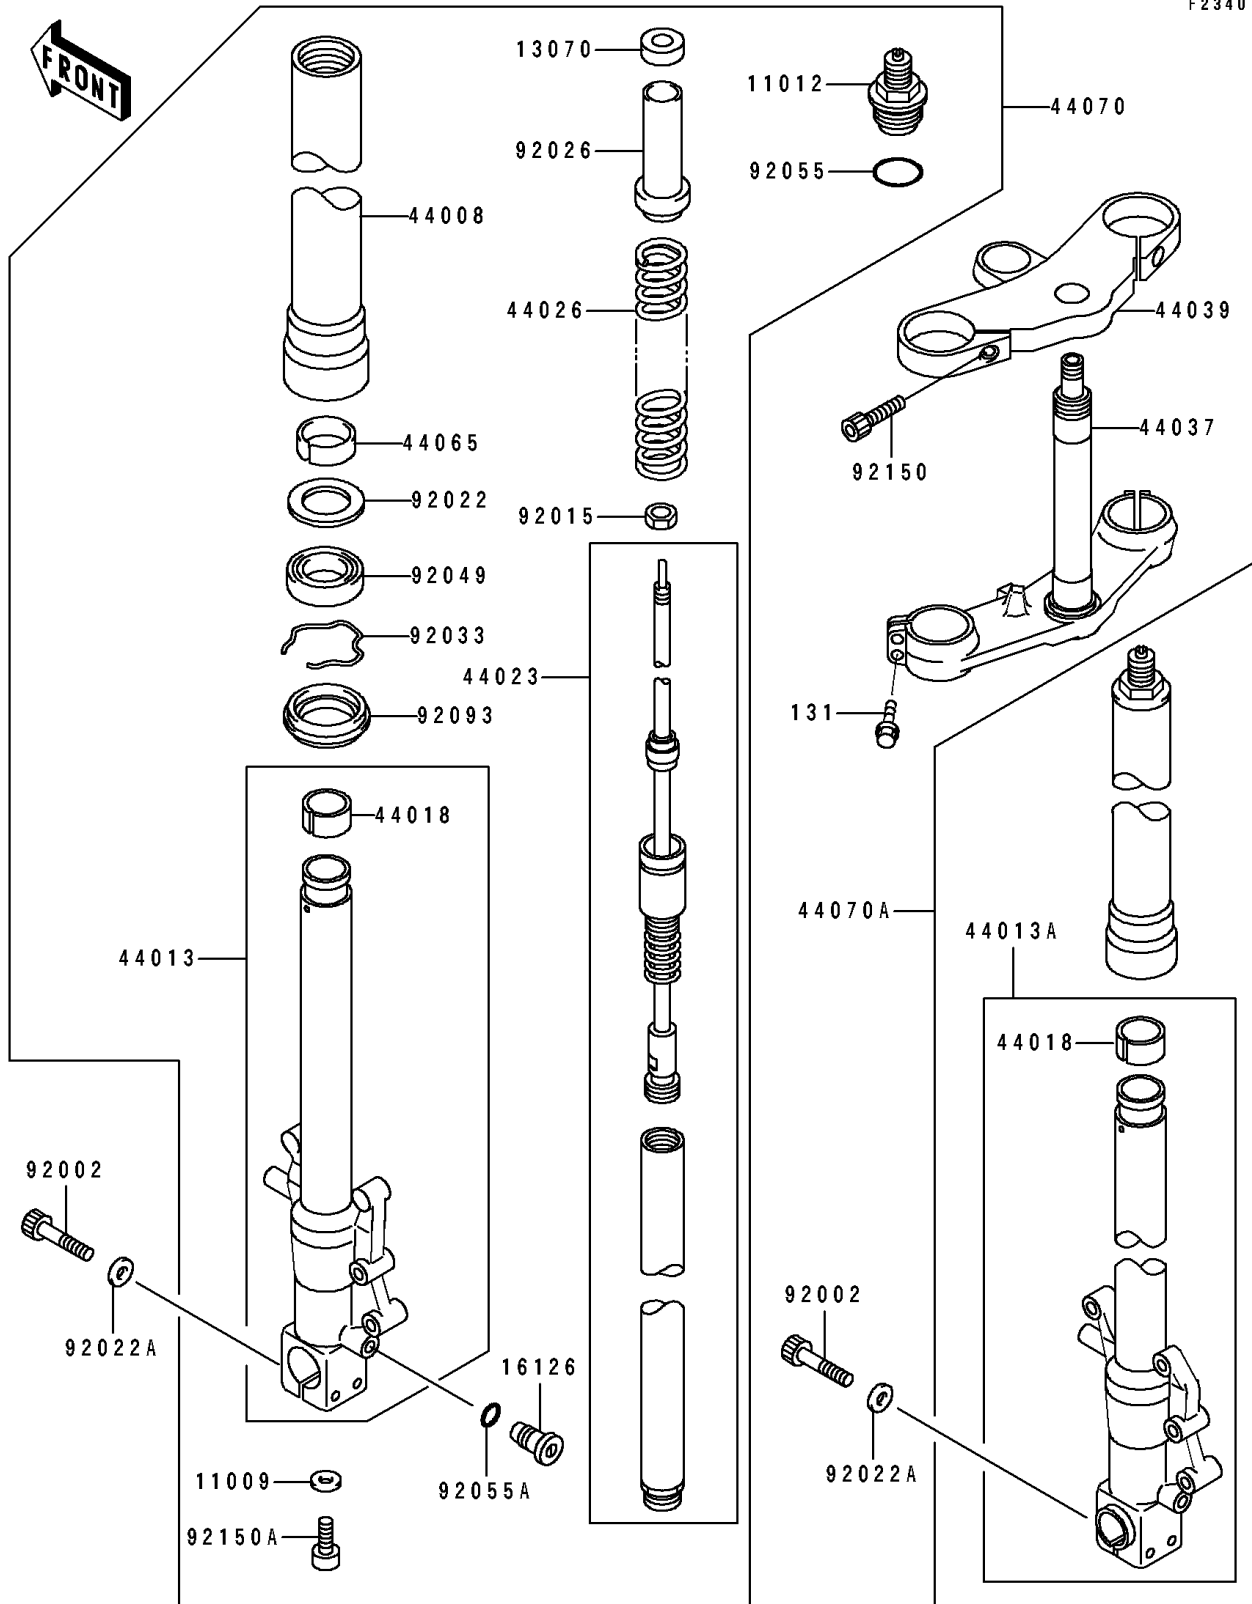

1993 Ninja[®] ZX[™]-7R

PARTS DIAGRAM

Front Fork

1993 Ninja® ZX™-7R

PARTS LIST

Front Fork

ITEM NAME	PART NUMBER	QUANTITY
GASKET,FORK CYLINDER BOLT (Ref # 11009)	11009-1127	2
CAP,FORK TOP (Ref # 11012)	11012-1791	2
GUIDE,FORK (Ref # 13070)	13070-1236	2
VALVE,FORK (Ref # 16126)	16126-1261	2
PIPE-FORK OUTER,BROWN (Ref # 44008)	44008-1017-JS	2
PIPE-FORK INNER,LH,SILVER (Ref # 44013)	44013-1356-KF	1
PIPE-FORK INNER,RH,SILVER (Ref # 44013A)	44013-1357-KF	1
PISTON-FORK (Ref # 44018)	44018-1054	2
CYLINDER-COMP-FORK (Ref # 44023)	44023-1079	2
SPRING-FRONT FORK (Ref # 44026)	44026-1500	2
HOLDER-FORK UNDER (Ref # 44037)	44037-1295	1
HOLDER-FORK UPPER (Ref # 44039)	44039-1234	1
BUSHING-FRONT FORK,FORK OUTER (Ref # 44065)	44065-1096	2
DAMPER-ASSY,FORK,LH,SILVER (Ref # 44070)	44070-1130-KF	1
DAMPER-ASSY,FORK,RH,SILVER (Ref # 44070A)	44070-1131-KF	1
BOLT,SOCKET,8X45 (Ref # 92002)	92002-1847	4
NUT (Ref # 92015)	92015-1795	2
WASHER,FORK OUTER TUBE (Ref # 92022)	92022-1298	2
WASHER (Ref # 92022A)	92022-1598	4
SPACER,FORK (Ref # 92026)	92026-1410	2
RING-SNAP (Ref # 92033)	92033-1036	2
SEAL-OIL,FORK OUTER TUBE (Ref # 92049)	92049-1356	2
RING-O (Ref # 92055)	92055-1115	2
RING-O,ANTI-DIVE UNIT (Ref # 92055A)	92055-1201	2
SEAL,FORK OUTER TUBE (Ref # 92093)	92093-1359	2
BOLT,SOCKET,8X25 (Ref # 92150)	92150-1172	2
BOLT,12X22 (Ref # 92150A)	92150-1398	2
BOLT-FLANGED,8X40 (Ref # 131)	131G0840	4